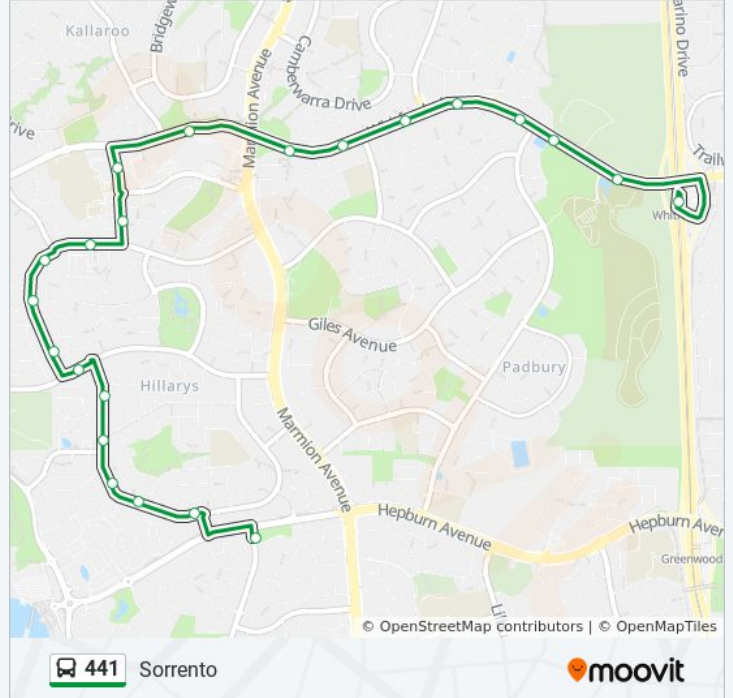

Direction: Sorrento

22 stops

[VIEW LINE SCHEDULE](#)

- Whitfords Stn
- Whitfords Av After Mitchell Fwy
- Whitfords Av Before Gibson Av
- Whitfords Av After Gibson Av
- Whitfords Av After Electra St
- Whitfords Av After Eddystone Av
- Whitfords Av After Alexander Rd
- Whitfords Av Before Marmion Av
- Whitfords Av Before Dampier Av
- Endeavour Rd After Whitfords Av
- Endeavour Rd After St Marks Dr
- Cook Av Before St Marks Dr
- Cook Av After Cumberland Dr
- Cook Av After Meadowbank Gdns
- Cook Av After Meruka Rtt
- Flinders Av After Cook Av
- Waterford Dr After Murray Dr
- Waterford Dr Before Tuxen Pl
- Waterford Dr After Marbella Dr
- Waterford Dr Before Lymburner Dr
- Waterford Dr Before Waraker Rd
- Seacrest Dr After Hepburn Av

441 bus Info

Direction: Sorrento

Stops: 22

Trip Duration: 19 min

Line Summary:

Direction: Warwick Stn

48 stops

[VIEW LINE SCHEDULE](#)

Direction: Whitfords Stn

43 stops

[VIEW LINE SCHEDULE](#)

441 bus Time Schedule

Whitfords Stn Route Timetable:

Warwick Stn

Beach Rd After Duffy Rd

Beach Rd Before Okely Rd

441 bus Info

Direction: Whitfords Stn

Stops: 43

Trip Duration: 33 min

Line Summary:

Endeavour Rd Before St Marks Dr

Endeavour Rd Before Whitfords Av

Whitfords Av - Whitford City Shop Ctre