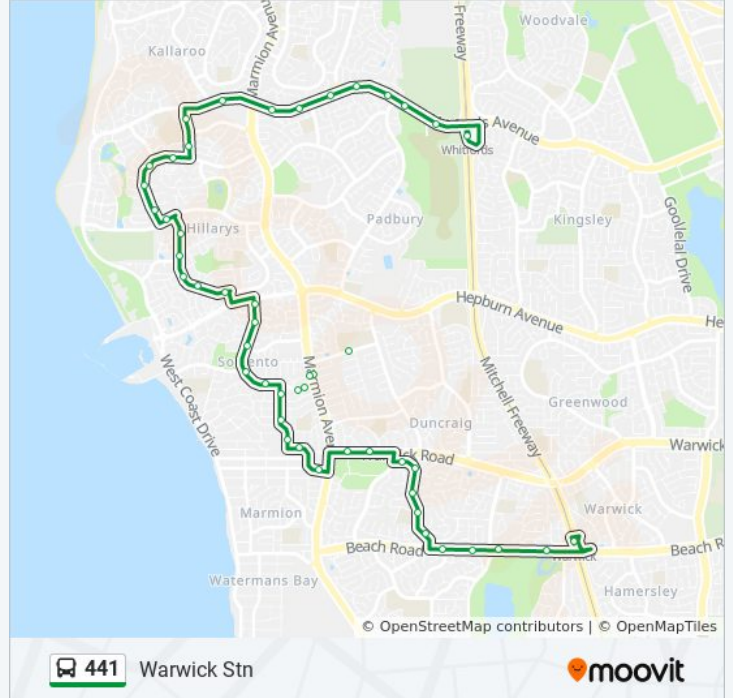

- Whitfords Stn
- Whitfords Av After Mitchell Fwy
- Whitfords Av Before Gibson Av
- Whitfords Av After Gibson Av
- Whitfords Av After Electra St
- Whitfords Av After Eddystone Av
- Whitfords Av After Alexander Rd
- Whitfords Av Before Marmion Av
- Whitfords Av Before Dampier Av
- Endeavour Rd After Whitfords Av
- Endeavour Rd After St Marks Dr
- Cook Av Before St Marks Dr
- Cook Av After Cumberland Dr
- Cook Av After Meadowbank Gdns
- Cook Av After Meruka Rtt
- Flinders Av After Cook Av
- Waterford Dr After Murray Dr
- Waterford Dr Before Tuxen Pl

441 bus Info

Direction: Warwick Stn

Stops: 48

Trip Duration: 33 min

Line Summary:

Waterford Dr After Marbella Dr
 Waterford Dr Before Lymburner Dr
 Waterford Dr Before Waraker Rd
 Seacrest Dr After Hepburn Av
 Seacrest Dr After Ashmore Wy
 Seacrest Dr After Lancett Ct
 Seacrest Dr After Saint Helier Dr
 Seacrest Dr After Haynes Rd
 Seacrest Dr After Justin Dr
 Marmion Av After Seacrest Dr
 Readshaw Rd Duncraig High School Stand 1
 Marmion Av After Readshaw Rd
 Seacrest Dr After Justin Dr
 Parnell Av After Seacrest Dr
 Parnell Av After Martin Rd
 Parnell Av Before Warwick Rd
 Warwick Rd After Myrtle Av
 Freeman Wy Before Keppell Rd
 Warwick Rd After Marmion Av
 Warwick Rd Before Roche Rd
 Poynter Dr After Chessell Dr
 Poynter Dr Before Kelso Ct
 Poynter Dr Before Griffell Wy
 Poynter Dr Before Megiddo Wy
 Poynter Dr After Glenbar Rd
 Beach Rd After Poynter Dr
 Beach Rd After Sequoia Rd
 Beach Rd After Davallia Rd
 Beach Rd After Sycamore Dr
 Warwick Stn

Direction: Whitfords Stn

43 stops

[VIEW LINE SCHEDULE](#)

441 bus Time Schedule

Whitfords Stn Route Timetable:

Warwick Stn

Beach Rd After Duffy Rd

Beach Rd Before Okely Rd

441 bus Info

Direction: Whitfords Stn

Stops: 43

Trip Duration: 33 min

Line Summary:

Endeavour Rd Before St Marks Dr

Endeavour Rd Before Whitfords Av

Whitfords Av - Whitford City Shop Ctre