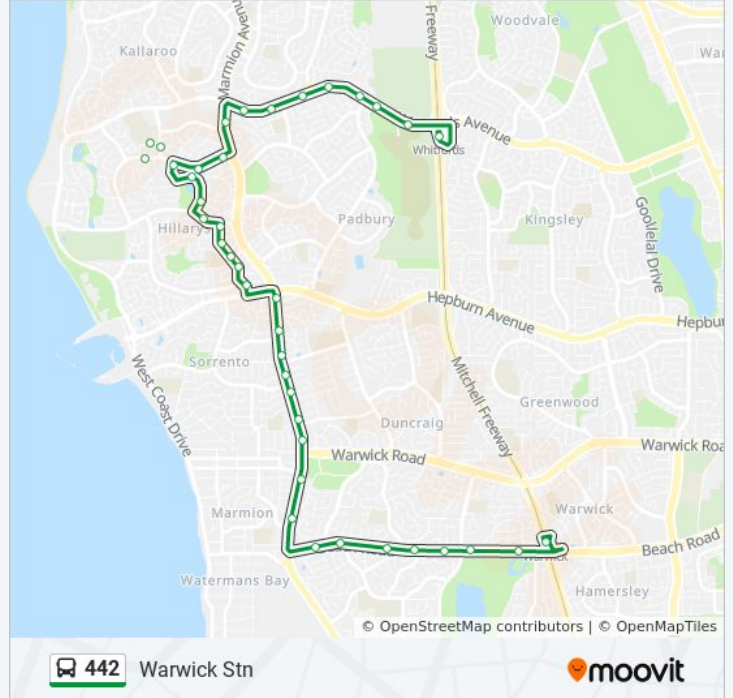

Direction: Hillarys

20 stops

[VIEW LINE SCHEDULE](#)

- Whitfords Stn
- Whitfords Av After Mitchell Fwy
- Whitfords Av Before Gibson Av
- Whitfords Av After Gibson Av
- Whitfords Av After Electra St
- Whitfords Av After Eddystone Av
- Whitfords Av After Alexander Rd
- Whitfords Av Before Marmion Av
- Marmion Av After Whitfords Av
- Cook Av After Marmion Av
- Cook Av After Wild Rd
- Shackleton Av After Cook Av
- Mawson Cr Before Joyce Ct
- Mawson Cr After David Cr
- Flinders Av After Mawson Cr
- Waterford Dr After Flinders Av
- Waterford Dr Before Oliver St
- Waterford Dr After Fenton Wy
- Waterford Dr After Mcwhae Rd
- Orbell Rd After Maquire Rd

442 bus Info

Direction: Warwick Stn

Stops: 40

Trip Duration: 26 min

Line Summary:

Waterford Dr After Flinders Av
 Waterford Dr Before Oliver St
 Waterford Dr After Fenton Wy
 Waterford Dr After Mcwhae Rd
 Orbell Rd After Maquire Rd
 Marmion Av After Hepburn Av
 Marmion Av After Gilbert Rd
 Marmion Av Before Readshaw Rd
 Marmion Av After Readshaw Rd
 Marmion Av After Seacrest Dr
 Marmion Av Before Marri Rd
 Marmion Av After Marri Rd
 Marmion Av After Warwick Rd
 Marmion Av After Burragah Wy
 Beach Rd After Marmion Av
 Beach Rd After Chessell Dr
 Beach Rd Before Poynter Dr
 Beach Rd After Poynter Dr
 Beach Rd After Sequoia Rd
 Beach Rd After Davallia Rd
 Beach Rd After Sycamore Dr
 Warwick Stn

Direction: Whitfords Stn

39 stops

[VIEW LINE SCHEDULE](#)

Warwick Stn
 Beach Rd After Duffy Rd
 Beach Rd Before Okely Rd
 Beach Rd After Okely Rd
 Beach Rd After Alvaston Dr
 Beach Rd After Poynter Dr
 Beach Rd After Osmaston Rd