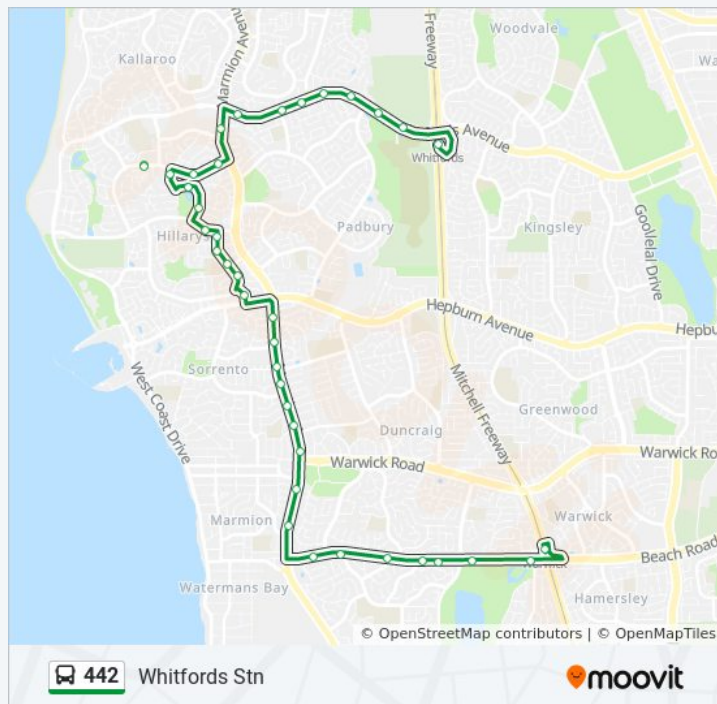

Direction: Hillarys

20 stops

[VIEW LINE SCHEDULE](#)

- Whitfords Stn
- Whitfords Av After Mitchell Fwy
- Whitfords Av Before Gibson Av
- Whitfords Av After Gibson Av
- Whitfords Av After Electra St
- Whitfords Av After Eddystone Av
- Whitfords Av After Alexander Rd
- Whitfords Av Before Marmion Av
- Marmion Av After Whitfords Av
- Cook Av After Marmion Av
- Cook Av After Wild Rd
- Shackleton Av After Cook Av
- Mawson Cr Before Joyce Ct
- Mawson Cr After David Cr
- Flinders Av After Mawson Cr
- Waterford Dr After Flinders Av
- Waterford Dr Before Oliver St
- Waterford Dr After Fenton Wy
- Waterford Dr After Mcwhae Rd
- Orbell Rd After Maquire Rd

Direction: Whitfords Stn

39 stops

[VIEW LINE SCHEDULE](#)

Warwick Stn
 Beach Rd After Duffy Rd
 Beach Rd Before Okely Rd
 Beach Rd After Okely Rd
 Beach Rd After Alvaston Dr
 Beach Rd After Poynter Dr
 Beach Rd After Osmaston Rd

Whitfords Av After Marmion Av

Whitfords Av Opposite Alexander Rd

Whitfords Av Before Eddystone Av

Whitfords Av After Eddystone Av

Whitfords Av After Electra St

Whitfords Av After Gibson Av

Whitfords Av Pinnaroo Cemetery

Whitfords Stn

442 bus Info

Direction: Whitfords Stn

Stops: 39

Trip Duration: 28 min

Line Summary:

442 bus time schedules and route maps are available in an offline PDF at moovitapp.com. Use the [Moovit App](#) to see live bus times, train schedule or subway schedule, and step-by-step directions for all public transit in Perth.