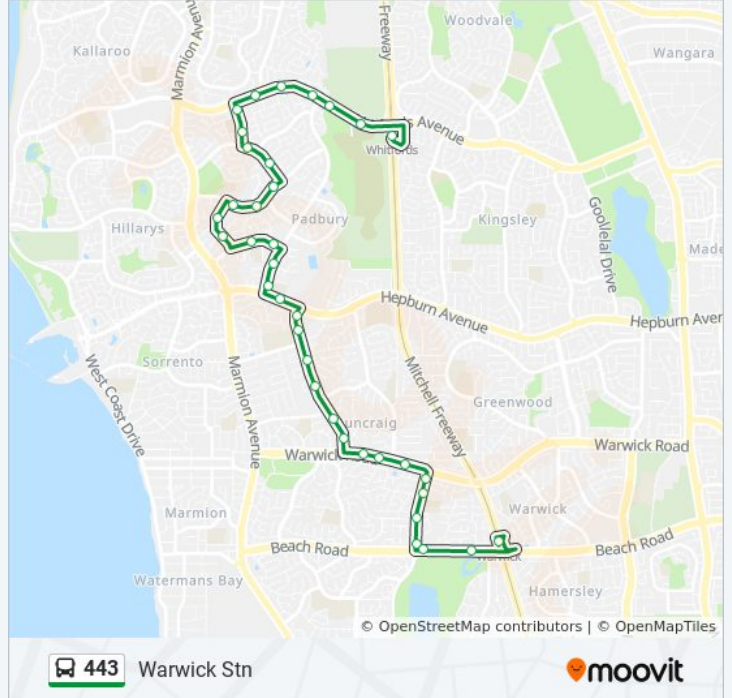

**Direction: Warwick Stn**

36 stops

[VIEW LINE SCHEDULE](#)

- Whitfords Stn
- Whitfords Av After Mitchell Fwy
- Whitfords Av Before Gibson Av
- Whitfords Av After Gibson Av
- Whitfords Av After Electra St
- Whitfords Av After Eddystone Av
- Alexander Rd After Whitfords Av
- Alexander Rd After Caley Rd
- Forrest Rd Before Rowlands Ct
- Forrest Rd Before Macdonald Av
- Giles Av Before Phillip Ct
- Giles Av Before Macgregor Dr
- Giles Av After Young Pl
- Grey Rd After Lindsay Wy
- Grey Rd After Mckinlay Av
- Warburton Av After Leichhardt Av
- Warburton Av After Leichhardt Av
- Gibson Av After Warburton Av
- Gibson Av After Oleary Rd
- Hepburn Av After Gibson Av
- Lilburne Rd After Hepburn Av
- Lilburne Rd After Pinafore Ct

**443 bus Info**

**Direction:** Warwick Stn

**Stops:** 36

**Trip Duration:** 24 min

**Line Summary:**

Lilburne Rd After Edna Wy  
 Lilburne Rd After Ayton Wy  
 Lilburne Rd After Drummond Cr  
 Lilburne Rd Before Lennoxtown Rd  
 Warwick Rd After Lilburne Rd  
 Warwick Rd Before Glengarry Dr  
 Warwick Rd Glengarry Shopping Centre  
 Davallia Rd After Warwick Rd  
 Davallia Rd Before Trenton Wy  
 Davallia Rd After Juniper Wy  
 Davallia Rd Carine Glades Shopping Centre  
 Beach Rd After Davallia Rd  
 Beach Rd After Sycamore Dr  
 Warwick Stn

**Direction: Whitfords Stn**

37 stops

[VIEW LINE SCHEDULE](#)

Warwick Stn  
 Beach Rd After Duffy Rd  
 Davallia Rd After Beach Rd  
 Davallia Rd Before Granadilla St  
 Davallia Rd Before Nicholli St  
 Davallia Rd Before Warwick Rd  
 Warwick Rd After Davallia Rd  
 Warwick Rd After Glengarry Dr  
 Warwick Rd After Dava St  
 Lilburne Rd Before Pyrus St  
 Lilburne Rd Before Marri Rd  
 Lilburne Rd Before Ayton Wy  
 Lilburne Rd After Wanbrow Wy  
 Lilburne Rd After Readshaw Rd  
 Readshaw Rd DunCraig Senior High School

**443 bus Info**

**Direction:** Whitfords Stn

**Stops:** 37

**Trip Duration:** 25 min

**Line Summary:**