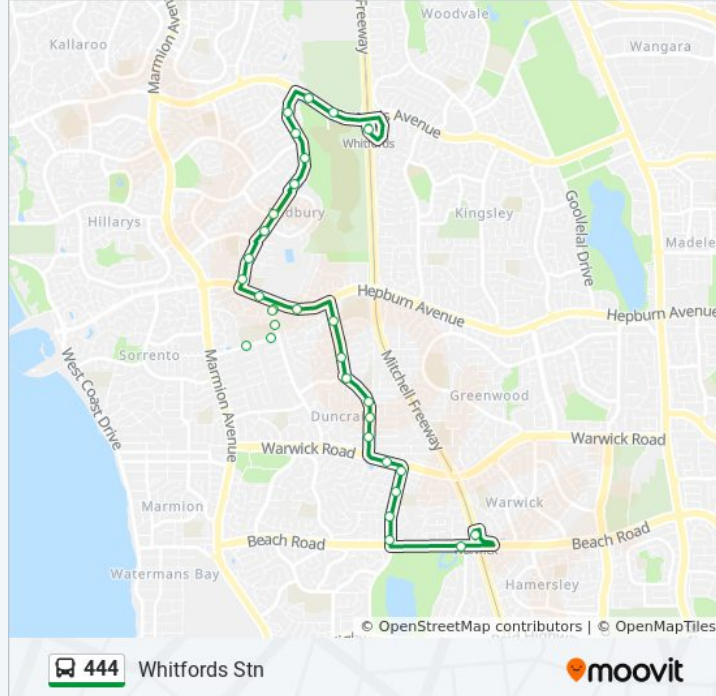

Lilburne Rd After Sullivan Rd

Hepburn Av After Lilburne Rd

Gibson Av Before Ellison Dr

Gibson Av Before Brazier Ri

Gibson Av Before Pinnaroo Dr

Gibson Av After Barclay Av

Gibson Av After Pinnaroo Dr

Gibson Av After Brisbane Dr

Gibson Av Before Warner Dr

Gibson Av After Warner Dr

Whitfords Av After Gibson Av

Whitfords Av Pinnaroo Cemetery

Whitfords Stn

444 bus time schedules and route maps are available in an offline PDF at moovitapp.com. Use the [Moovit App](#) to see live bus times, train schedule or subway schedule, and step-by-step directions for all public transit in Perth.

[About Moovit](#) • [MaaS Solutions](#) • [Supported Countries](#) • [Mooviter Community](#)

© 2024 Moovit - All Rights Reserved

Check Live Arrival Times