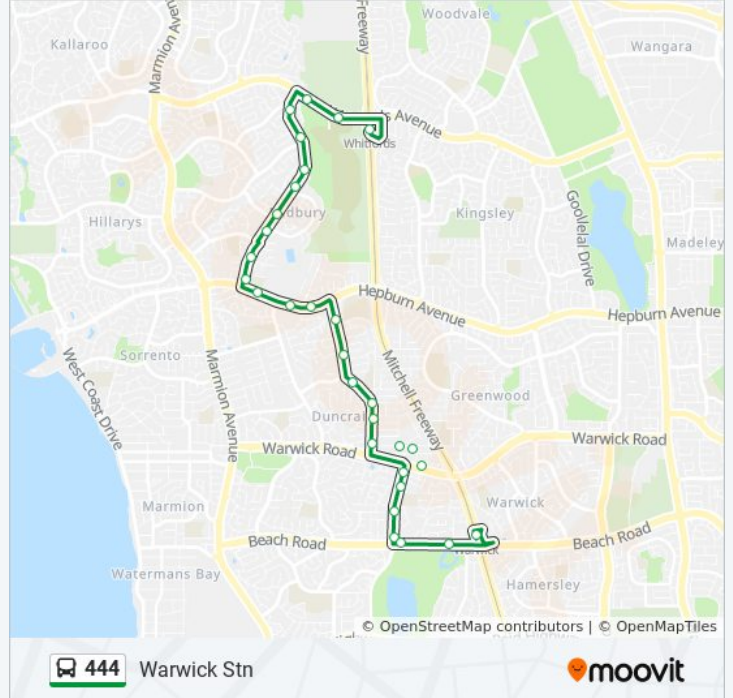

Direction: Warwick Stn

30 stops

[VIEW LINE SCHEDULE](#)

- Whitfords Stn
- Whitfords Av After Mitchell Fwy
- Whitfords Av Before Gibson Av
- Gibson Av After Livingstone Wy
- Gibson Av After Warner Dr
- Gibson Av After Giles Av
- Gibson Av Before Pinnaroo Dr
- Gibson Av Before Barclay Av
- Gibson Av After Pinnaroo Dr
- Gibson Av After Warburton Av
- Gibson Av After Oleary Rd
- Hepburn Av After Gibson Av
- Hepburn Av After Lilburne Rd
- Hepburn Av After Walter Padbury Bvd
- Glengarry Dr After Mapleton Pl
- Glengarry Dr Before Foston Dr
- Glengarry Dr After Castlefern Wy
- Glengarry Dr After Doveridge Dr
- Glengarry Dr After Carlyle Cr
- Glengarry Dr After Culloden Rd
- Arnisdale Rd Before Merrick Wy
- Dinroy St After Arnisdale Rd

444 bus Info

Direction: Warwick Stn

Stops: 30

Trip Duration: 19 min

Line Summary:

Timor St Before Warwick Rd
 Davallia Rd After Warwick Rd
 Davallia Rd Before Trenton Wy
 Davallia Rd After Juniper Wy
 Davallia Rd Carine Glades Shopping Centre
 Beach Rd After Davallia Rd
 Beach Rd After Sycamore Dr
 Warwick Stn

Direction: Whitfords Stn

31 stops

[VIEW LINE SCHEDULE](#)

Warwick Stn
 Beach Rd After Duffy Rd
 Davallia Rd After Beach Rd
 Davallia Rd Before Granadilla St
 Davallia Rd Before Nicholli St
 Davallia Rd Before Warwick Rd
 Warwick Rd After Davallia Rd
 Glengarry Dr After Portree Wy
 Glengarry Dr After Lennoxton Rd
 Glengarry Dr Before Doveridge Dr
 Glengarry Dr After Castlefern Wy
 Glengarry Dr After Guron Rd
 Glengarry Dr Before Maybug Rd
 Hepburn Av After Walter Padbury Bvd
 Lilburne Rd After Hepburn Av
 Readshaw Rd Duncraig Senior High School Stand 3
 Readshaw Rd Before Lilburne Rd
 Lilburne Rd After Readshaw Rd

444 bus Info

Direction: Whitfords Stn

Stops: 31

Trip Duration: 21 min

Line Summary:

Lilburne Rd After Sullivan Rd

Hepburn Av After Lilburne Rd

Gibson Av Before Ellison Dr