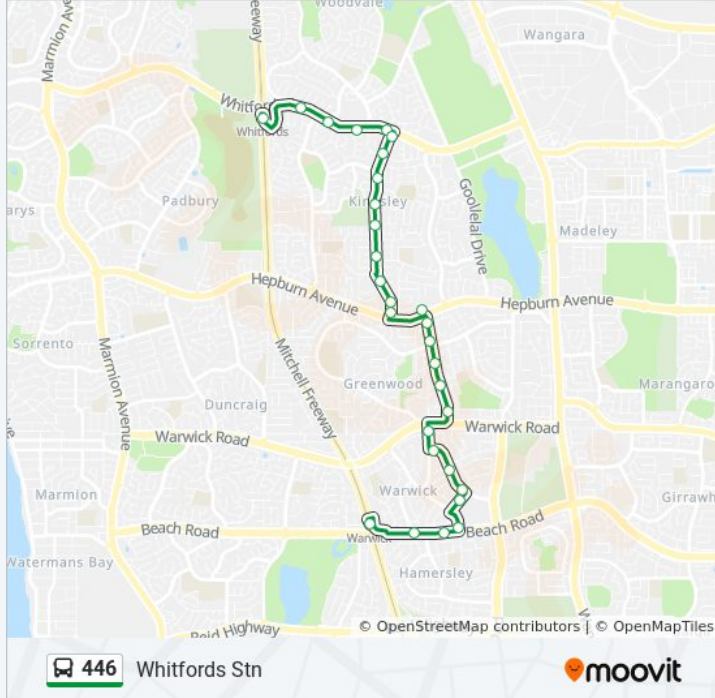

Barridale Dr After Dalmain St

Barridale Dr After Peregrine Dr

Barridale Dr Before Stoneykirk Loop

Barridale Dr After Halidon St

Barridale Dr After Ardrossan Loop

Barridale Dr Before Whitfords Av

Whitfords Av After Barridale Dr

Whitfords Av After Trappers Dr

Whitfords Av After Timbercrest Rise

Whitfords Av After Kingsley Dr

Whitfords Stn

446 bus time schedules and route maps are available in an offline PDF at moovitapp.com. Use the [Moovit App](#) to see live bus times, train schedule or subway schedule, and step-by-step directions for all public transit in Perth.

[About Moovit](#) • [MaaS Solutions](#) • [Supported Countries](#) • [Mooviter Community](#)

© 2024 Moovit - All Rights Reserved

Check Live Arrival Times