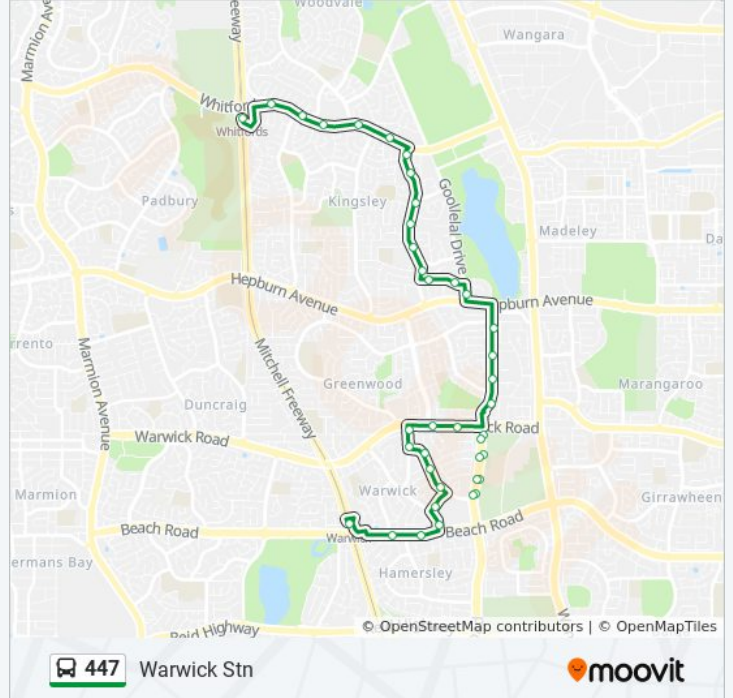

Direction: Warwick Stn

39 stops

[VIEW LINE SCHEDULE](#)

- Whitfords Stn
- Whitfords Av After Mitchell Fwy
- Whitfords Av Before Timbercrest Rise
- Whitfords Av After Timbercrest Rise
- Whitfords Av After Trappers Dr
- Whitfords Av After Barridale Dr
- Moolanda Bvd After Whitfords Av
- Moolanda Bvd After Calbourne Wy
- Moolanda Bvd After Alconbury Rd
- Moolanda Bvd After Halidon St
- Moolanda Bvd Before Boloka Rise
- Moolanda Bvd Opposite Cadogan St
- Legana Av After Moolanda Bvd
- Legana Av After Thirroul Gr
- Goollelal Dr After Bindaree Tce
- Cockman Rd Before Ollis St
- Cockman Rd After Reilly Wy
- Cockman Rd After Tabard St
- Cockman Rd After Mulligan Dr
- Erindale Rd After Warwick Rd
- Erindale Rd Warwick High School
- Erindale Rd After Eddington Rd

447 bus Info

Direction: Warwick Stn

Stops: 39

Trip Duration: 23 min

Line Summary:

Erindale Rd Before Ellersdale
 Erindale Rd After Ellersdale Av
 Erindale Rd Before Eddington Rd
 Erindale Rd After Eddington Rd
 Erindale Rd After Chelsford Rd
 Warwick Rd After Cockman Rd
 Warwick Rd Before Allenswood Rd
 Ballantine Rd After Warwick Rd
 Ballantine Rd Before Ellersdale Av
 Ellersdale Av Before Ackworth Cr
 Ellersdale Av After Chelsford Rd
 Ellersdale Av Before Dugdale St
 Dugdale St Before Dorchester Av
 Dorchester Av Warwick Shopping Centre
 Beach Rd After Glendale Av
 Beach Rd After Belvedere Rd
 Warwick Stn

Direction: Whitfords Stn

38 stops

[VIEW LINE SCHEDULE](#)

Warwick Stn
 Beach Rd After Springvale Dr
 Beach Rd Before Dorchester Av
 Dorchester Av After Beach Rd
 Dugdale St Before Glenmere Rd
 Ellersdale Av After Dugdale St
 Ellersdale Av After Chalcombe Wy
 Ellersdale Av After Dalby St
 Ballantine Rd After Ackworth Cr
 Warwick Rd After Allenswood Rd
 Warwick Rd Before Cockman Rd
 Erindale Rd After Warwick Rd

447 bus Info

Direction: Whitfords Stn

Stops: 38

Trip Duration: 22 min

Line Summary:

Erindale Rd Warwick High School

Erindale Rd After Eddington Rd

Erindale Rd Before Ellersdale