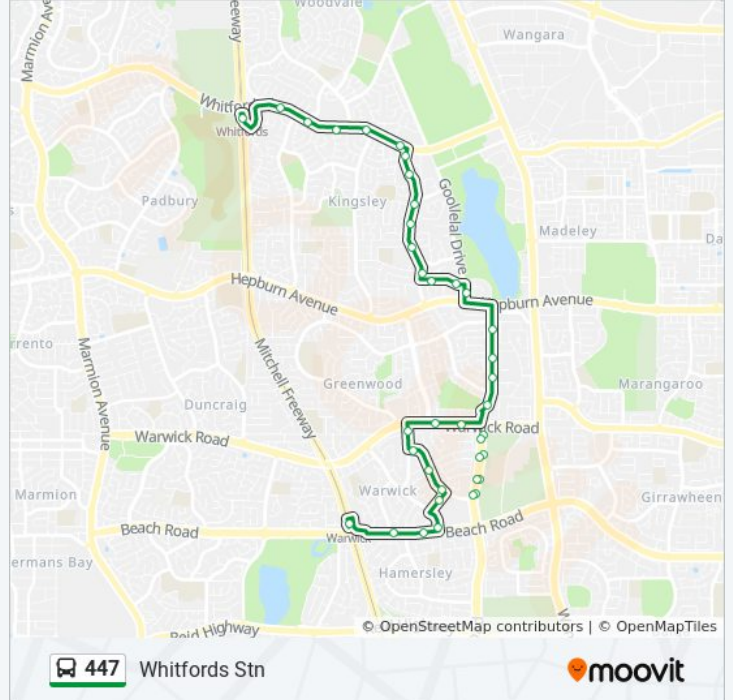

Erindale Rd Warwick High School

Erindale Rd After Eddington Rd

Erindale Rd Before Ellersdale

Erindale Rd After Ellersdale Av

Erindale Rd Before Eddington Rd

Erindale Rd After Eddington Rd

Erindale Rd After Chelsford Rd

Cockman Rd After Penistone St

Cockman Rd After Sherrington Rd

Cockman Rd Before Reilly Wy

Cockman Rd After Elmhurst Wy

Goollelal Dr After Hepburn Av

Legana Av After Cobradah Wy

Legana Av Before Illawong Wy

Moolanda Bvd After Legana Av

Moolanda Bvd After Boloka Rise

Moolanda Bvd After Mcdowell Cr

Moolanda Bvd After Halidon St

Moolanda Bvd After Bargate Wy

Moolanda Bvd After Dollis Wy

Whitfords Av After Moolanda Bvd

Whitfords Av After Barridale Dr

Whitfords Av After Trappers Dr

Whitfords Av After Timbercrest Rise

Whitfords Av After Kingsley Dr

Whitfords Stn

447 bus time schedules and route maps are available in an offline PDF at moovitapp.com. Use the [Moovit App](#) to see live bus times, train schedule or subway schedule, and step-by-step directions for all public transit in Perth.

[About Moovit](#) · [MaaS Solutions](#) · [Supported Countries](#) · [Mooviter Community](#)

© 2024 Moovit - All Rights Reserved

Check Live Arrival Times