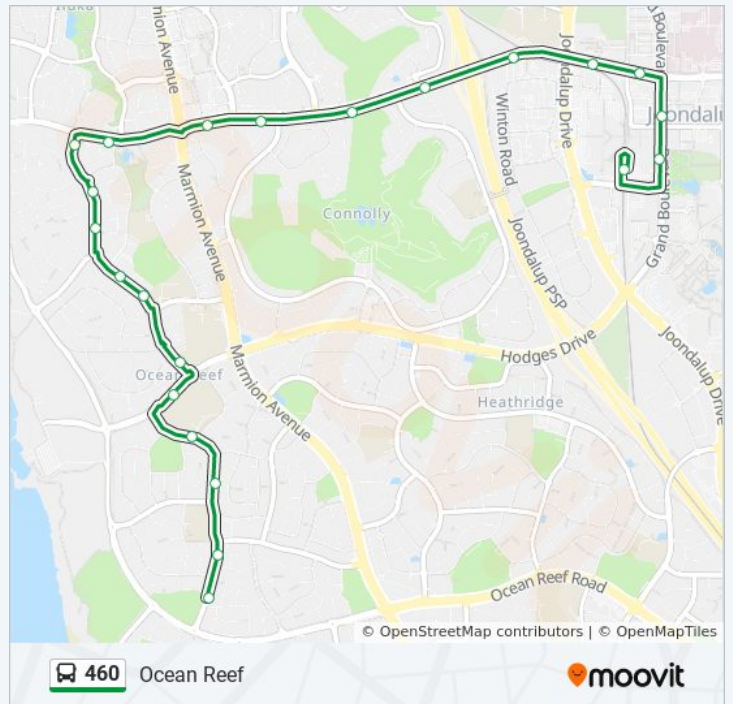

Shenton Av After Mitchell Fwy
Shenton Av Before Connolly Dr
Shenton Av After Fairway Cir
Shenton Av After Delamere Av
Shenton Av After Naturaliste Bvd
Constellation Dr After Shenton Av
Constellation Dr After Beaumaris Bvd
Constellation Dr Before Tarolinta Gdns
Constellation Dr Beaumaris Shopping Centre
Constellation Dr Before Prendiville Av
Constellation Dr Before Hodges Dr
Hodges Dr After Constellation Dr
Venturi Dr Ocean Reef High School
Venturi Dr After Swanson Wy
Venturi Dr After Marina Bvd
Venturi Dr After Diamond Dr

460 bus Info

Direction: Ocean Reef
Stops: 22
Trip Duration: 18 min
Line Summary:

Direction: Whitfords Stn

45 stops

[VIEW LINE SCHEDULE](#)

Joondalup Stn
Grand Bvd Central Park West Cat Id 15
Grand Bvd Boas Av Cat Id 16
Shenton Av After Grand Bvd
Shenton Av After Lawley Ct
Shenton Av After Pontiac Wy
Shenton Av After Mitchell Fwy
Shenton Av Before Connolly Dr
Shenton Av After Fairway Cir
Shenton Av After Delamere Av
Shenton Av After Naturaliste Bvd
Constellation Dr After Shenton Av
Constellation Dr After Beaumaris Bvd

460 bus Time Schedule

Whitfords Stn Route Timetable:

Sunday	Not Operational
Monday	Not Operational
Tuesday	5:59 AM - 6:20 PM
Wednesday	5:59 AM - 6:20 PM
Thursday	5:59 AM - 6:20 PM
Friday	Not Operational
Saturday	Not Operational

460 bus Info

Direction: Whitfords Stn
Stops: 45
Trip Duration: 37 min
Line Summary: