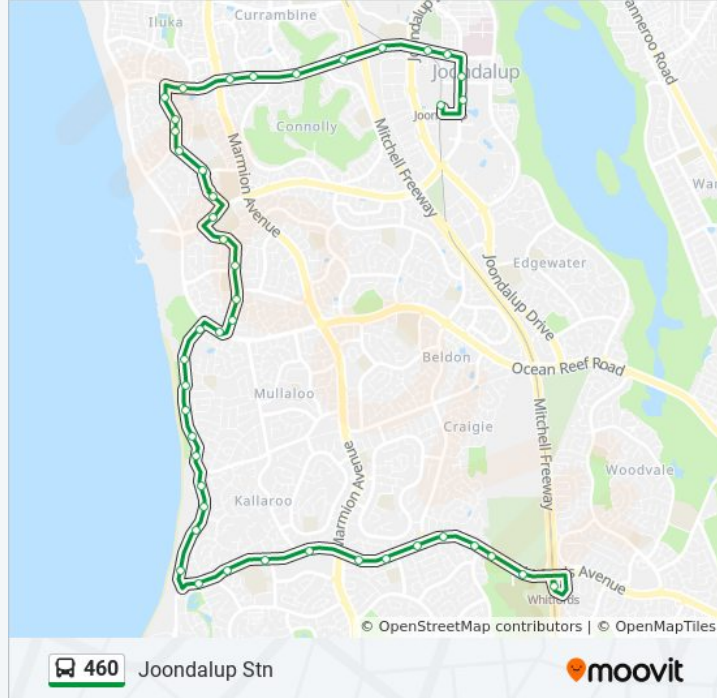

460 bus Info

Direction: Joondalup Stn

Stops: 45

Trip Duration: 37 min

Line Summary:

Ocean Reef Rd Before Venturi Dr

Venturi Dr After Ocean Reef Rd

Venturi Dr After Diamond Dr

Constellation Dr After Tarolinta Gdns

Constellation Dr After Bacchante Cir

Shenton Av After Constellation Dr

Shenton Av After Marmion Av

Shenton Av After Delamere Av

Shenton Av After Connolly Dr

Shenton Av After Newmarket Rtt

Shenton Av After Mitchell Fwy

Shenton Av After Joondalup Dr

Shenton Av After Mclarty Av

Grand Bvd Boas Av Cat Id 13

Grand Bvd Central Park West Cat Id 14

Joondalup Stn

Direction: Ocean Reef

22 stops

460 bus Info

Direction: Ocean Reef
Stops: 22
Trip Duration: 18 min
Line Summary:

Direction: Whitfords Stn

45 stops

[VIEW LINE SCHEDULE](#)

Joondalup Stn
 Grand Bvd Central Park West Cat Id 15
 Grand Bvd Boas Av Cat Id 16
 Shenton Av After Grand Bvd
 Shenton Av After Lawley Ct
 Shenton Av After Pontiac Wy
 Shenton Av After Mitchell Fwy
 Shenton Av Before Connolly Dr
 Shenton Av After Fairway Cir
 Shenton Av After Delamere Av
 Shenton Av After Naturaliste Bvd
 Constellation Dr After Shenton Av
 Constellation Dr After Beaumaris Bvd