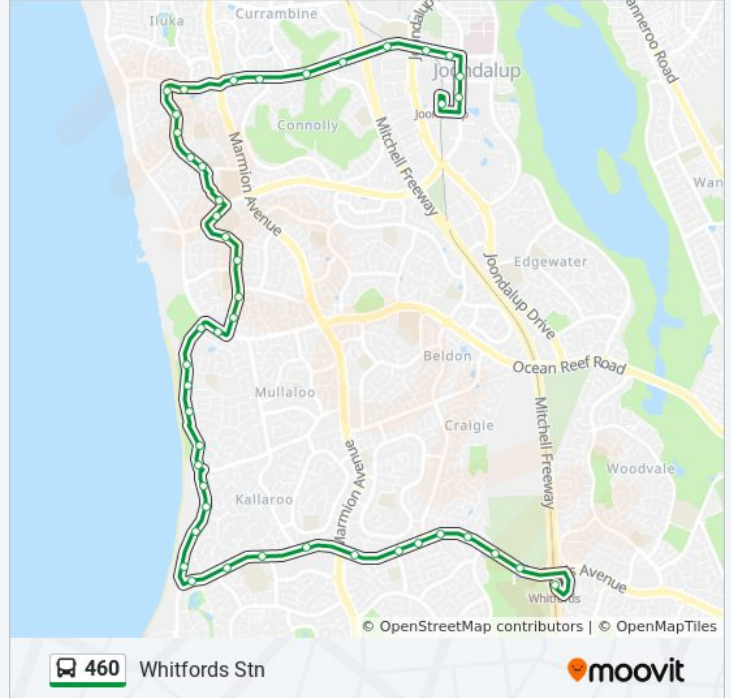

460 bus Info

Direction: Joondalup Stn

Stops: 45

Trip Duration: 37 min

Line Summary:

Ocean Reef Rd Before Venturi Dr

Venturi Dr After Ocean Reef Rd

Venturi Dr After Diamond Dr

460 bus Info

Direction: Ocean Reef
Stops: 22
Trip Duration: 18 min
Line Summary:

Direction: Whitfords Stn

45 stops

[VIEW LINE SCHEDULE](#)

Joondalup Stn
 Grand Bvd Central Park West Cat Id 15
 Grand Bvd Boas Av Cat Id 16
 Shenton Av After Grand Bvd
 Shenton Av After Lawley Ct
 Shenton Av After Pontiac Wy
 Shenton Av After Mitchell Fwy
 Shenton Av Before Connolly Dr
 Shenton Av After Fairway Cir
 Shenton Av After Delamere Av
 Shenton Av After Naturaliste Bvd
 Constellation Dr After Shenton Av
 Constellation Dr After Beaumaris Bvd

460 bus Info

Direction: Whitfords Stn
Stops: 45
Trip Duration: 37 min
Line Summary:

Constellation Dr Before Tarolinta Gdns
Constellation Dr Beaumaris Shopping Centre
Constellation Dr Before Prendiville Av
Constellation Dr Before Hodges Dr
Hodges Dr After Constellation Dr
Venturi Dr Ocean Reef High School
Venturi Dr After Swanson Wy
Venturi Dr After Marina Bvd
Venturi Dr After Diamond Dr
Ocean Reef Rd After Venturi Dr
Oceanside Prom After Ocean Reef Rd
Oceanside Prom Before West View Bvd
Oceanside Prom After West View Bvd
Oceanside Prom After Korella St
Oceanside Prom After Iluka Av
Oceanside Prom Before Mullaloo Dr
Northshore Dr After Mullaloo Dr
Northshore Dr Before Northshore Av
Northshore Dr After Northshore Av
Northshore Dr Before Whitfords Av
Whitfords Av After Northshore Dr
Whitfords Av After Castlecrag Dr
Whitfords Av After Belrose Ent
Whitfords Av - Whitford City Shop Ctr
Whitfords Av After Marmion Av
Whitfords Av Opposite Alexander Rd
Whitfords Av Before Eddystone Av
Whitfords Av After Eddystone Av
Whitfords Av After Electra St
Whitfords Av After Gibson Av
Whitfords Av Pinnaroo Cemetery
Whitfords Stn