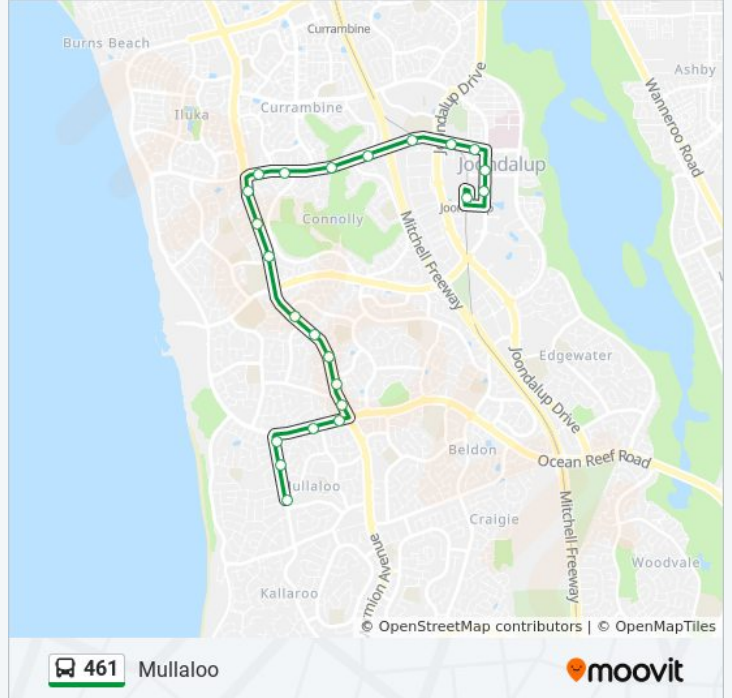

**Direction: Mullaloo**

23 stops

[VIEW LINE SCHEDULE](#)

Joondalup Stn  
 Grand Bvd Central Park West Cat Id 15  
 Grand Bvd Boas Av Cat Id 16  
 Shenton Av After Grand Bvd  
 Shenton Av After Lawley Ct  
 Shenton Av After Pontiac Wy  
 Shenton Av After Mitchell Fwy  
 Shenton Av Before Connolly Dr  
 Shenton Av After Fairway Cir  
 Shenton Av After Delamere Av  
 Marmion Av After Shenton Av  
 Marmion Av Before Diablo Wy  
 Marmion Av Before Prendiville Av  
 Marmion Av After Prince Regent Dr

**461 bus Info**

**Direction:** Mullaloo

**Stops:** 23

**Trip Duration:** 19 min

**Line Summary:**

Marmion Av After Windlass Av  
 Marmion Av Before Mermaid Wy  
 Marmion Av After Mermaid Wy  
 Marmion Av Before Ocean Reef Rd  
 Ocean Reef Rd After Marmion Av  
 Ocean Reef Rd After Meridian Dr  
 Dampier Av After Ocean Reef Rd  
 Dampier Av After West View Bvd  
 Dampier Av After Scaphella Av

**Direction: Whitfords Stn**

38 stops

[VIEW LINE SCHEDULE](#)

Joondalup Stn  
 Grand Bvd Central Park West Cat Id 15  
 Grand Bvd Boas Av Cat Id 16  
 Shenton Av After Grand Bvd  
 Shenton Av After Lawley Ct  
 Shenton Av After Pontiac Wy  
 Shenton Av After Mitchell Fwy  
 Shenton Av Before Connolly Dr  
 Shenton Av After Fairway Cir  
 Shenton Av After Delamere Av  
 Marmion Av After Shenton Av  
 Marmion Av Before Diablo Wy  
 Access Rd Prendiville Catholic College  
 Constellation Dr Before Hodges Dr  
 Marmion Av After Prince Regent Dr  
 Marmion Av After Windlass Av  
 Marmion Av Before Mermaid Wy  
 Marmion Av After Mermaid Wy

**461 bus Info**

**Direction:** Whitfords Stn

**Stops:** 38

**Trip Duration:** 32 min

**Line Summary:**

Marmion Av Before Ocean Reef Rd

Ocean Reef Rd After Marmion Av

Ocean Reef Rd After Meridian Dr