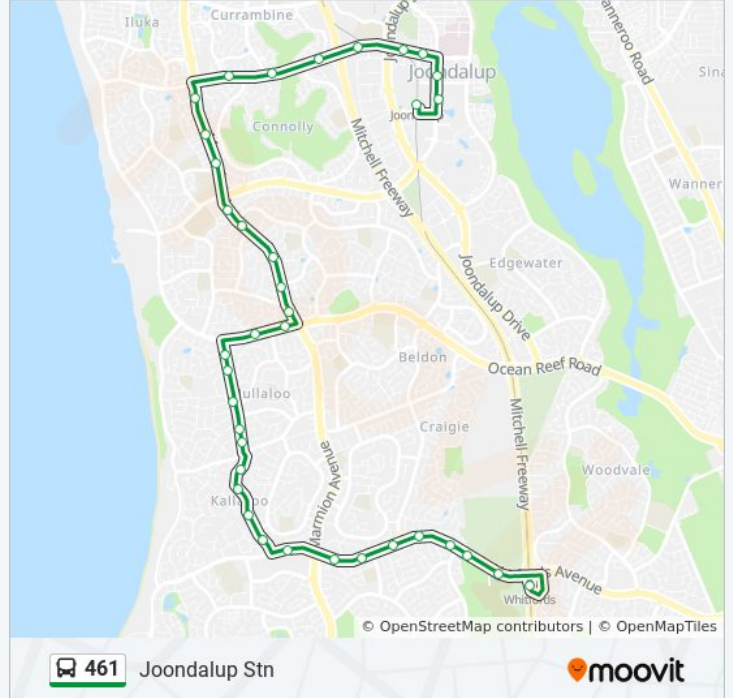

### Direction: Joondalup Stn

37 stops

[VIEW LINE SCHEDULE](#)

- Whitfords Stn
- Whitfords Av After Mitchell Fwy
- Whitfords Av Before Gibson Av
- Whitfords Av After Gibson Av
- Whitfords Av After Electra St
- Whitfords Av After Eddystone Av
- Whitfords Av After Alexander Rd
- Whitfords Av Before Marmion Av
- Whitfords Av - Whitford City Shop Ctr
- Dampier Av After Whitfords Av
- Dampier Av After Juno Ct
- Dampier Av Before Aristride Av
- Dampier Av St Ives Estate
- Dampier Av After Mullaloo Dr
- Dampier Av Before Karalundie Wy
- Dampier Av Before Waltham St
- Dampier Av Before West View Bvd
- Dampier Av After West View Bvd
- Ocean Reef Rd After Tiller Rd
- Ocean Reef Rd Before Marmion Av
- Marmion Av Before Marina Bvd
- Marmion Av After Marina Bvd

### 461 bus Info

**Direction:** Joondalup Stn

**Stops:** 37

**Trip Duration:** 31 min

**Line Summary:**

Marmion Av After Mermaid Wy  
 Marmion Av After Windlass Av  
 Marmion Av Before Hodges Dr  
 Marmion Av After Prendiville Av  
 Marmion Av After Diablo Wy  
 Marmion Av After Santiago Pwy  
 Shenton Av After Delamere Av  
 Shenton Av After Connolly Dr  
 Shenton Av After Newmarket Rtt  
 Shenton Av After Mitchell Fwy  
 Shenton Av After Joondalup Dr  
 Shenton Av After Mclarty Av  
 Grand Bvd Boas Av Cat Id 13  
 Grand Bvd Central Park West Cat Id 14  
 Joondalup Stn

**Direction: Mullaloo**

23 stops

[VIEW LINE SCHEDULE](#)

Joondalup Stn  
 Grand Bvd Central Park West Cat Id 15  
 Grand Bvd Boas Av Cat Id 16  
 Shenton Av After Grand Bvd  
 Shenton Av After Lawley Ct  
 Shenton Av After Pontiac Wy  
 Shenton Av After Mitchell Fwy  
 Shenton Av Before Connolly Dr  
 Shenton Av After Fairway Cir  
 Shenton Av After Delamere Av  
 Marmion Av After Shenton Av  
 Marmion Av Before Diablo Wy  
 Marmion Av Before Prendiville Av  
 Marmion Av After Prince Regent Dr