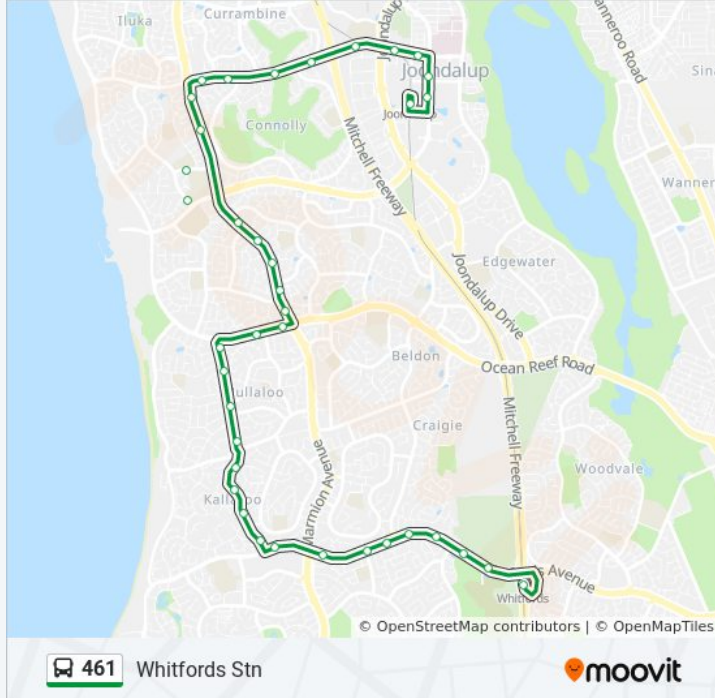

Marmion Av Before Ocean Reef Rd

Ocean Reef Rd After Marmion Av

Ocean Reef Rd After Meridian Dr

Dampier Av After Ocean Reef Rd

Dampier Av After West View Bvd

Dampier Av After Scaphella Av

Dampier Av Before Mullaloo Dr

Dampier Av After Mullaloo Dr

Dampier Av After Aristride Av

Dampier Av After Afric Wy

Dampier Av After Byron Ct

Whitfords Av - Whitford City Shop Ctre

Whitfords Av After Marmion Av

Whitfords Av Opposite Alexander Rd

Whitfords Av Before Eddystone Av

Whitfords Av After Eddystone Av

Whitfords Av After Electra St

Whitfords Av After Gibson Av

Whitfords Av Pinnaroo Cemetery

Whitfords Stn

461 bus time schedules and route maps are available in an offline PDF at moovitapp.com. Use the [Moovit App](#) to see live bus times, train schedule or subway schedule, and step-by-step directions for all public transit in Perth.

[About Moovit](#) • [MaaS Solutions](#) • [Supported Countries](#) • [Mooviter Community](#)

© 2024 Moovit - All Rights Reserved

Check Live Arrival Times