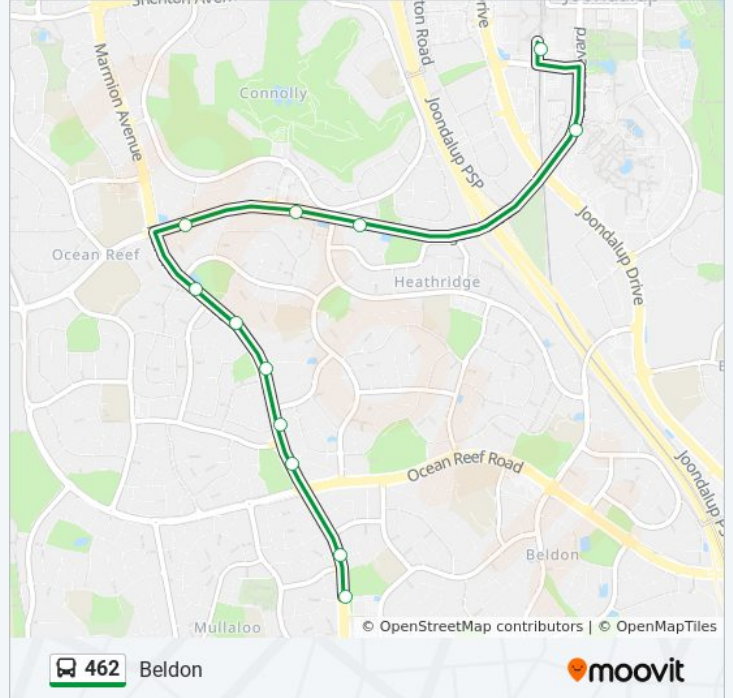

Direction: Beldon

12 stops

[VIEW LINE SCHEDULE](#)

- Joondalup Stn
- Grand Bvd After Kendrew Cr
- Hodges Dr After Saint Michaels Av
- Hodges Dr After Caridean St
- Hodges Dr After Chantilly Wy
- Marmion Av After Prince Regent Dr
- Marmion Av After Windlass Av
- Marmion Av Before Mermaid Wy
- Marmion Av After Mermaid Wy
- Marmion Av Before Ocean Reef Rd
- Marmion Av After Ensign Wy
- Marmion Av Beldon Shopping Centre

Direction: Beldon

Stops: 12

Trip Duration: 13 min

Line Summary:

Direction: Joondalup Stn

31 stops

[VIEW LINE SCHEDULE](#)

- Whitfords Stn
- Whitfords Av After Mitchell Fwy
- Whitfords Av Before Gibson Av
- Whitfords Av After Gibson Av
- Whitfords Av After Electra St
- Whitfords Av After Eddystone Av
- Whitfords Av After Alexander Rd
- Whitfords Av Before Marmion Av
- Whitfords Av - Whitford City Shop Ctr
- Dampier Av After Whitfords Av
- Alicia St After Dampier Av
- Bridgewater Dr After Oleander Wy
- Bridgewater Dr After Cygnet St
- Bridgewater Dr After Adalia St
- Bridgewater Dr After Cambria St
- Centaur St After Bridgewater Dr
- Mullaloo Dr Before Koorana
- Mullaloo Dr After Catenary Ct

Direction: Whitfords Stn

36 stops

[VIEW LINE SCHEDULE](#)

Joondalup Stn
 Grand Bvd After Kendrew Cr
 Hodges Dr After Saint Michaels Av
 Hodges Dr After Caridean St
 Hodges Dr After Chantilly Wy
 Access Rd Prendiville Catholic College
 Constellation Dr Before Hodges Dr
 Hodges Dr After Constellation Dr
 Hodges Dr After Venturi Dr
 Marmion Av After Prince Regent Dr
 Marmion Av After Windlass Av
 Marmion Av Before Mermaid Wy
 Marmion Av After Mermaid Wy
 Marmion Av Before Ocean Reef Rd
 Marmion Av After Ensign Wy
 Marmion Av Beldon Shopping Centre