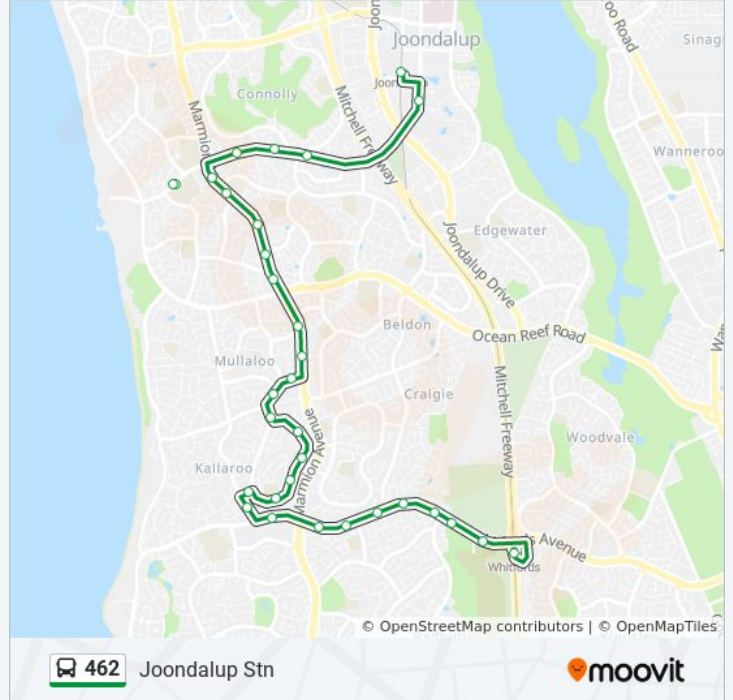

Direction: Beldon

Stops: 12

Trip Duration: 13 min

Line Summary:

Direction: Joondalup Stn

31 stops

[VIEW LINE SCHEDULE](#)

- Whitfords Stn
- Whitfords Av After Mitchell Fwy
- Whitfords Av Before Gibson Av
- Whitfords Av After Gibson Av
- Whitfords Av After Electra St
- Whitfords Av After Eddystone Av
- Whitfords Av After Alexander Rd
- Whitfords Av Before Marmion Av
- Whitfords Av - Whitford City Shop Ctr
- Dampier Av After Whitfords Av
- Alicia St After Dampier Av
- Bridgewater Dr After Oleander Wy
- Bridgewater Dr After Cygnet St
- Bridgewater Dr After Adalia St
- Bridgewater Dr After Cambria St
- Centaur St After Bridgewater Dr
- Mullaloo Dr Before Koorana
- Mullaloo Dr After Catenary Ct

462 bus Info

Direction: Joondalup Stn

Stops: 31

Trip Duration: 27 min

Line Summary:

Marmion Av After Gunter Gr
 Marmion Av After Linear Av
 Marmion Av Before Marina Bvd
 Marmion Av After Marina Bvd
 Marmion Av After Mermaid Wy
 Marmion Av After Windlass Av
 Hodges Dr After Constellation Dr
 Hodges Dr After Venturi Dr
 Hodges Dr After Chantilly Wy
 Hodges Dr After Country Club Bvd
 Hodges Dr After Caridean St
 Grand Bvd Grand Boulevard Car Park Cat Id 27
 Joondalup Stn

Direction: Whitfords Stn

36 stops

[VIEW LINE SCHEDULE](#)

Joondalup Stn
 Grand Bvd After Kendrew Cr
 Hodges Dr After Saint Michaels Av
 Hodges Dr After Caridean St
 Hodges Dr After Chantilly Wy
 Access Rd Prendiville Catholic College
 Constellation Dr Before Hodges Dr
 Hodges Dr After Constellation Dr
 Hodges Dr After Venturi Dr
 Marmion Av After Prince Regent Dr
 Marmion Av After Windlass Av
 Marmion Av Before Mermaid Wy
 Marmion Av After Mermaid Wy
 Marmion Av Before Ocean Reef Rd
 Marmion Av After Ensign Wy
 Marmion Av Beldon Shopping Centre