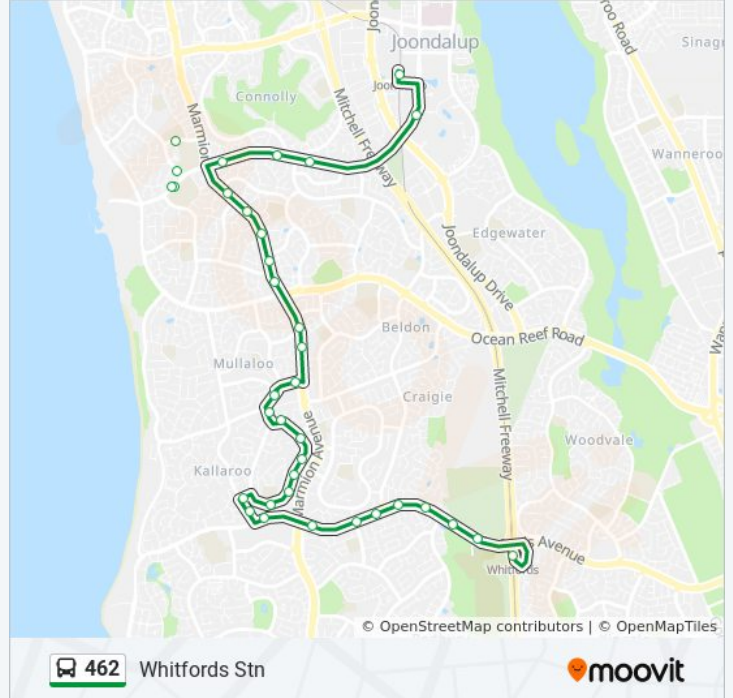

Direction: Beldon

Stops: 12

Trip Duration: 13 min

Line Summary:

Direction: Joondalup Stn

31 stops

[VIEW LINE SCHEDULE](#)

- Whitfords Stn
- Whitfords Av After Mitchell Fwy
- Whitfords Av Before Gibson Av
- Whitfords Av After Gibson Av
- Whitfords Av After Electra St
- Whitfords Av After Eddystone Av
- Whitfords Av After Alexander Rd
- Whitfords Av Before Marmion Av
- Whitfords Av - Whitford City Shop Ctr
- Dampier Av After Whitfords Av
- Alicia St After Dampier Av
- Bridgewater Dr After Oleander Wy
- Bridgewater Dr After Cygnet St
- Bridgewater Dr After Adalia St
- Bridgewater Dr After Cambria St
- Centaur St After Bridgewater Dr
- Mullaloo Dr Before Koorana
- Mullaloo Dr After Catenary Ct

Direction: Whitfords Stn

36 stops

[VIEW LINE SCHEDULE](#)

Joondalup Stn
 Grand Bvd After Kendrew Cr
 Hodges Dr After Saint Michaels Av
 Hodges Dr After Caridean St
 Hodges Dr After Chantilly Wy
 Access Rd Prendiville Catholic College
 Constellation Dr Before Hodges Dr
 Hodges Dr After Constellation Dr
 Hodges Dr After Venturi Dr
 Marmion Av After Prince Regent Dr
 Marmion Av After Windlass Av
 Marmion Av Before Mermaid Wy
 Marmion Av After Mermaid Wy
 Marmion Av Before Ocean Reef Rd
 Marmion Av After Ensign Wy
 Marmion Av Beldon Shopping Centre

462 bus Info

Direction: Whitfords Stn

Stops: 36

Trip Duration: 28 min

Line Summary:

Mullaloo Dr After Marmion Av
Mullaloo Dr After Koorana Rd
Centaur St After Kallaroo Pl
Bridgewater Dr After Koolama Pl
Bridgewater Dr After Cambria St
Bridgewater Dr After Delaware Pl
Bridgewater Dr Before Adalia St
Bridgewater Dr After Cygnet St
Bridgewater Dr After Clevedon Pl
Alicia St After Bridgewater Dr
Dampier Av After Byron Ct
Whitfords Av - Whitford City Shop Ctre
Whitfords Av After Marmion Av
Whitfords Av Opposite Alexander Rd
Whitfords Av Before Eddystone Av
Whitfords Av After Eddystone Av
Whitfords Av After Electra St
Whitfords Av After Gibson Av
Whitfords Av Pinnaroo Cemetery
Whitfords Stn