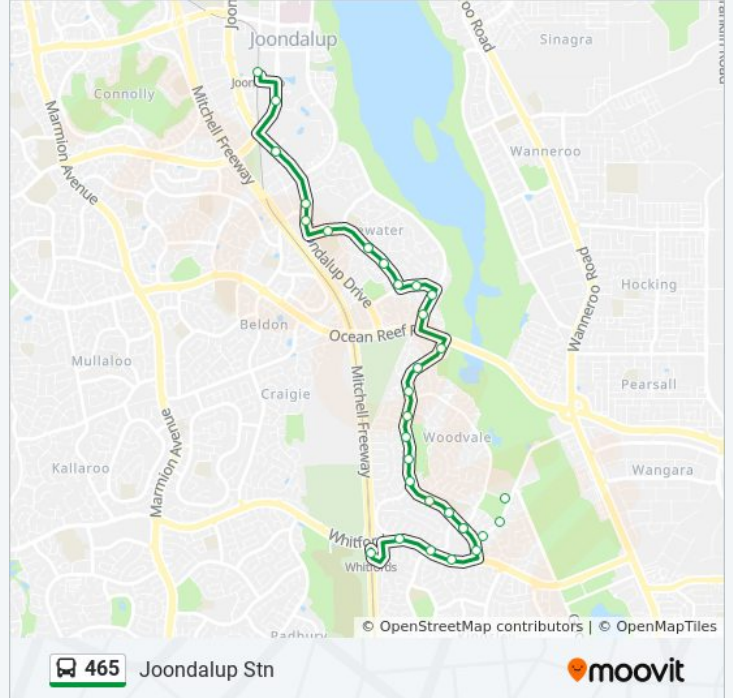

**465 bus Info**

**Direction:** Joondalup Stn

**Stops:** 31

**Trip Duration:** 23 min

**Line Summary:**

Treetop Av After Wedgewood Dr  
 Treetop Av Before Lakeview Dr  
 Treetop Av After Emerald Wy  
 Treetop Av After Pioneer Dr  
 Joondalup Dr After Treetop Av  
 Joondalup Dr After Eddystone Av  
 Joondalup Dr Edith Cowan University  
 Grand Bvd Grand Boulevard Car Park Cat Id 27  
 Joondalup Stn

**Direction: Whitfords Stn**

28 stops

[VIEW LINE SCHEDULE](#)

Joondalup Stn  
 Grand Bvd After Kendrew Cr  
 Joondalup Dr After Grand Bvd  
 Joondalup Dr After Lakeside Dr  
 School Rd Stand 2  
 Treetop Av After Joondalup Dr  
 Treetop Av After Outlook Dr  
 Treetop Av After Lakeview Dr  
 Treetop Av Before Wedgewood Dr  
 Wedgewood Dr After Treetop Av  
 Edgewater Dr After Wedgewood Dr  
 Edgewater Dr After Garrong Cl  
 Trappers Dr After Castlegate Wy  
 Trappers Dr After Clere Rise  
 Trappers Dr After Plumdale Wy  
 Trappers Dr After Chichester Dr  
 Trappers Dr After Birchfield Av  
 Trappers Dr After Nadine Pl

**465 bus Info**

**Direction:** Whitfords Stn

**Stops:** 28

**Trip Duration:** 22 min

**Line Summary:**

Trappers Dr After Montclair Av  
Trappers Dr After Chichester Dr  
Trappers Dr After Penny L  
Althaea Wy After Timberlane Dr  
Trappers Dr After Timberlane Dr  
Trappers Dr After Woodvale Dr  
Whitfords Av After Trappers Dr  
Whitfords Av After Timbercrest Rise  
Whitfords Av After Kingsley Dr  
Whitfords Stn