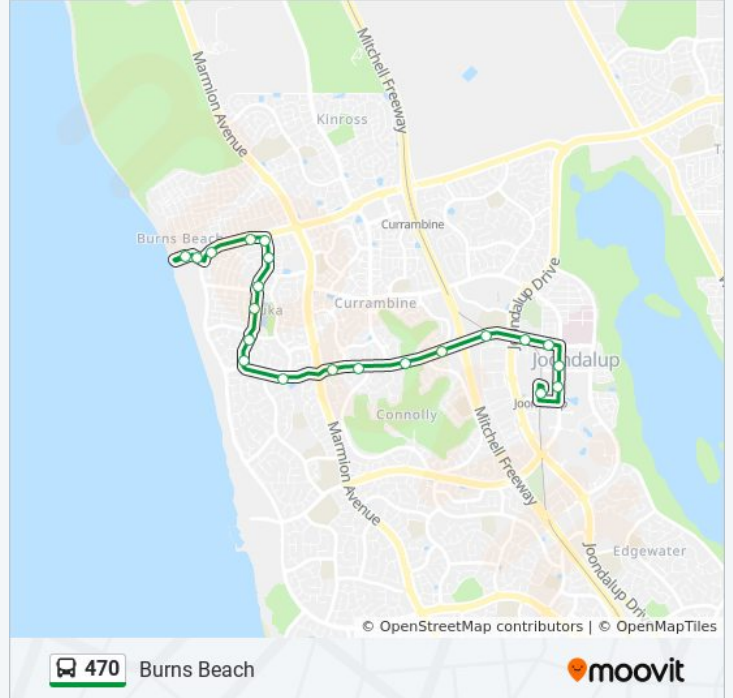

Joondalup Stn - Ocean Pde Before Second Av

Get The App

The 470 bus line (Joondalup Stn - Ocean Pde Before Second Av) has 2 routes. For regular weekdays, their operation hours are:

(1) Burns Beach: 9:38 AM - 6:38 PM (2) Joondalup Stn: 9:02 AM - 6:03 PM

Use the Moovit App to find the closest 470 bus station near you and find out when is the next 470 bus arriving.

Direction: Burns Beach

21 stops

[VIEW LINE SCHEDULE](#)

- Joondalup Stn
- Grand Bvd Central Park West Cat Id 15
- Grand Bvd Boas Av Cat Id 16
- Shenton Av After Grand Bvd
- Shenton Av After Lawley Ct
- Shenton Av After Pontiac Wy
- Shenton Av After Mitchell Fwy
- Shenton Av Before Connolly Dr
- Shenton Av After Fairway Cir
- Shenton Av After Delamere Av
- Shenton Av After Naturaliste Bvd
- Delgado Pde After Shenton Av
- Delgado Pde Before Silver Sands Dr
- Delgado Pde After Lagoda Wy
- Delgado Pde After Omara Bvd
- Delgado Pde After Stinson Sq
- Delgado Pde Before Burns Beach Rd
- Burns Beach Rd After Delgado Pde
- Burns Beach Rd After Kontari Lnk
- Ocean Pde After Burns Beach Rd
- Ocean Pde Before Second Av

470 bus Info

Direction: Burns Beach

Stops: 21

Trip Duration: 18 min

Line Summary:

Direction: Joondalup Stn

23 stops

[VIEW LINE SCHEDULE](#)

470 bus Info

Direction: Joondalup Stn

Stops: 23

Trip Duration: 18 min

Line Summary:

Shenton Av After Joondalup Dr

Shenton Av After Mclarty Av

Grand Bvd Boas Av Cat Id 13