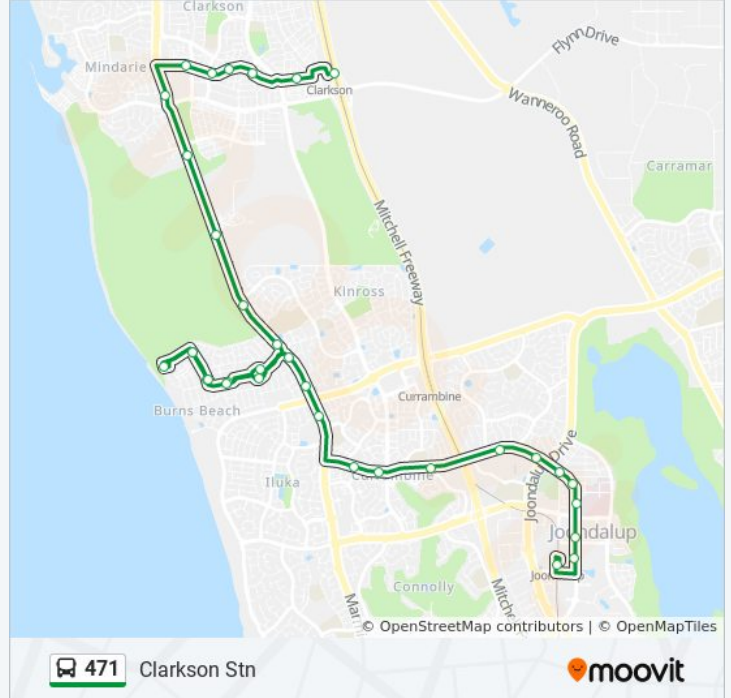

Moore Dr After Providence Dr

Marmion Av After Miami Beach Prom

Marmion Av After Burns Beach Rd

Edinburgh Av After Marmion Av

Edinburgh Av Before Kinross Dr

Kinross Dr After Falkland Wy

Kinross Dr After Geoff Russell Av

Grand Bvd After Piccadilly Cir

Moore Dr After Joondalup Dr

Moore Dr After Candlewood Bvd

Moore Dr After Christchurch Tce

Moore Dr After Connolly Dr

Moore Dr After Providence Dr

Marmion Av After Miami Beach Prom

471 bus Info

Direction: Clarkson Stn

Stops: 34

Trip Duration: 33 min

Line Summary:

Beachside Dr After Fingal Lp
 Seabreeze Av After Burleigh Dr
 Seabreeze Av After Karata Lk
 Grand Ocean Ent After Whitehaven Av
 Grand Ocean Ent After Watcombe Av
 Marmion Av After Grand Ocean Ent
 Marmion Av Before Kinross Dr
 Marmion Av Tamala Park Disposal Site
 Marmion Av Before Aviator Bvd
 Marmion Av After Anchorage Dr
 Ocean Keys Bvd After Ebb Wy
 Ocean Keys Bvd After Lower Keys Dr
 Ocean Keys Bvd After Cronulla Rd
 Ocean Keys Bvd After Northcliffe Av
 Ocean Keys Bvd After Sidcup L
 Clarkson Stn

Direction: Joondalup Stn

33 stops

[VIEW LINE SCHEDULE](#)

Clarkson Stn
 Ocean Keys Bvd After Verrado Wy
 Ocean Keys Bvd After Kawana Pl
 Ocean Keys Bvd After Rossiters Cove
 Ocean Keys Bvd After Maroubra Wy
 Ocean Keys Bvd After Key Largo Dr
 Marmion Av Before Neerabup Rd
 Marmion Av Before Aviator Bvd
 Marmion Av Tamala Park Disposal Site
 Grand Ocean Ent Before Machans Link
 Grand Ocean Ent After Valla Wy
 Seabreeze Av After Grand Ocean Ent
 Seabreeze Av After Hermosa Wy