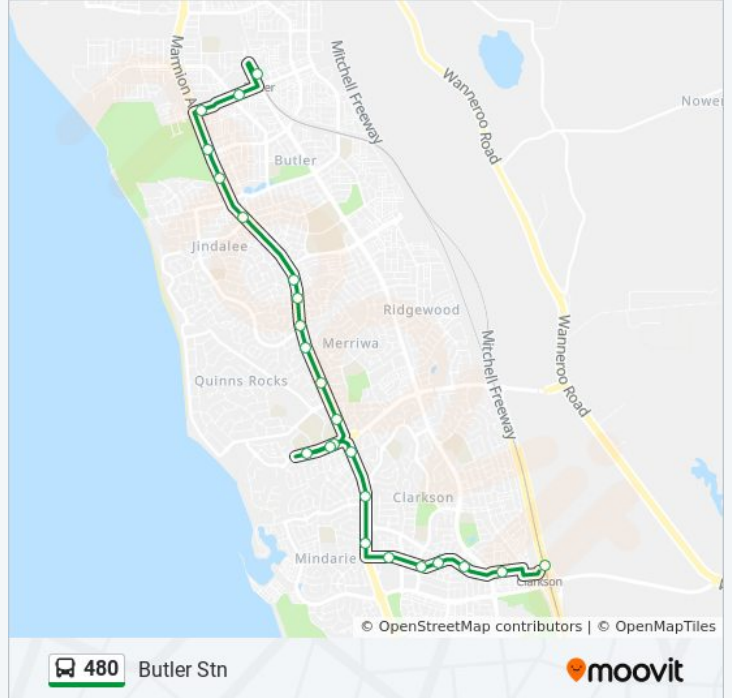

Use the Moovit App to find the closest 480 bus station near you and find out when is the next 480 bus arriving.

Direction: Butler Stn

25 stops

[VIEW LINE SCHEDULE](#)

- Clarkson Stn
- Ocean Keys Bvd After Verrado Wy
- Ocean Keys Bvd After Kawana Pl
- Ocean Keys Bvd After Rossiters Cove
- Ocean Keys Bvd After Maroubra Wy
- Ocean Keys Bvd After Key Largo Dr
- Marmion Av After Ocean Keys Bvd
- Marmion Av After Rochester Dr
- Marmion Av Before Anchorage Dr
- Anchorage Dr Before Salerno Dr
- Anchorage Dr Mindarie Senior College Stand 1
- Anchorage Dr After Salerno Dr
- Marmion Av After Anchorage Dr
- Marmion Av After Quinns Rd
- Marmion Av Before Santa Barbara Pde
- Marmion Av After Santa Barbara Pde
- Marmion Av Before Hughie Edwards Dr
- Marmion Av After Hughie Edwards Dr
- Marmion Av Before Ashcott Gte
- Marmion Av After Hampshire Dr
- Marmion Av After Roundhouse Pde

480 bus Info

Direction: Butler Stn

Stops: 25

Trip Duration: 20 min

Line Summary:

Marmion Av After Benenden Av
 Butler Bvd After Marmion Av
 Butler Bvd After Camborne Pwy
 Butler Stn

Direction: Clarkson Stn

25 stops

[VIEW LINE SCHEDULE](#)

Butler Stn
 Butler Bvd Before Camborne Pwy
 Butler Bvd Before Marmion Av
 Marmion Av Before Benenden Av
 Marmion Av After Haslingfield Wy
 Marmion Av Before Hampshire Dr
 Marmion Av After Ashcott Gte
 Marmion Av After Lukin Dr
 Marmion Av After Hughie Edwards Dr
 Marmion Av Before Santa Barbara Pde
 Marmion Av After Santa Barbara Pde
 Marmion Av After Greyhound Dr
 Marmion Av Before Hester Av
 Anchorage Dr Before Salerno Dr
 Anchorage Dr Mindarie Senior College Stand 3
 Anchorage Dr After Salerno Dr
 Marmion Av After Hester Av
 Marmion Av After Renshaw Bvd