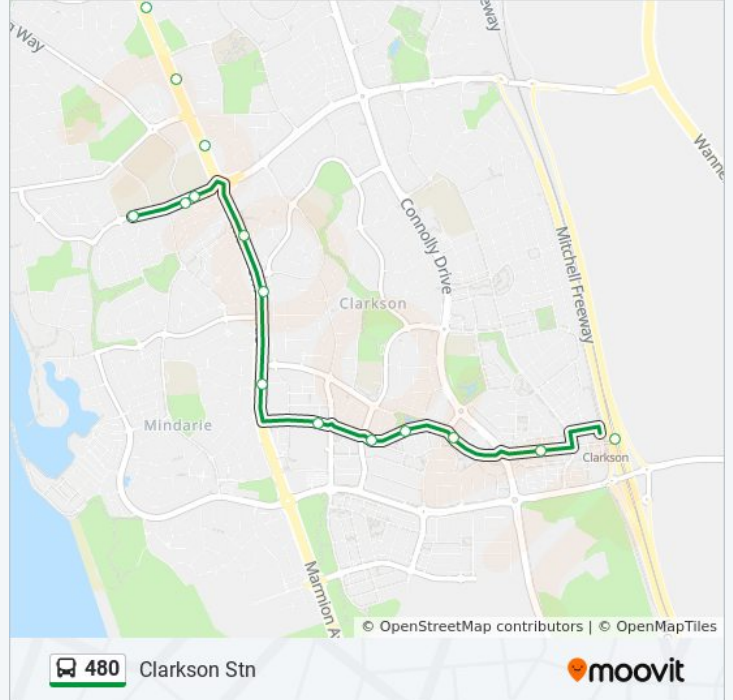

Use the Moovit App to find the closest 480 bus station near you and find out when is the next 480 bus arriving.

Direction: Butler Stn

25 stops

[VIEW LINE SCHEDULE](#)

- Clarkson Stn
- Ocean Keys Bvd After Verrado Wy
- Ocean Keys Bvd After Kawana Pl
- Ocean Keys Bvd After Rossiters Cove
- Ocean Keys Bvd After Maroubra Wy
- Ocean Keys Bvd After Key Largo Dr
- Marmion Av After Ocean Keys Bvd
- Marmion Av After Rochester Dr
- Marmion Av Before Anchorage Dr
- Anchorage Dr Before Salerno Dr
- Anchorage Dr Mindarie Senior College Stand 1
- Anchorage Dr After Salerno Dr
- Marmion Av After Anchorage Dr
- Marmion Av After Quinns Rd
- Marmion Av Before Santa Barbara Pde
- Marmion Av After Santa Barbara Pde
- Marmion Av Before Hughie Edwards Dr
- Marmion Av After Hughie Edwards Dr
- Marmion Av Before Ashcott Gte
- Marmion Av After Hampshire Dr
- Marmion Av After Roundhouse Pde

480 bus Info

Direction: Clarkson Stn

Stops: 25

Trip Duration: 19 min

Line Summary:

Marmion Av After Belleville Gdns
 Ocean Keys Bvd After Ebb Wy
 Ocean Keys Bvd After Lower Keys Dr
 Ocean Keys Bvd After Cronulla Rd
 Ocean Keys Bvd After Northcliffe Av
 Ocean Keys Bvd After Sidcup L
 Clarkson Stn

Direction: Merriwa

9 stops

[VIEW LINE SCHEDULE](#)

Butler Stn
 Butler Bvd Before Camborne Pwy
 Butler Bvd Before Marmion Av
 Marmion Av Before Benenden Av
 Marmion Av After Haslingfield Wy
 Marmion Av Before Hampshire Dr
 Marmion Av After Ashcott Gte
 Marmion Av After Lukin Dr
 Marmion Av After Hughie Edwards Dr