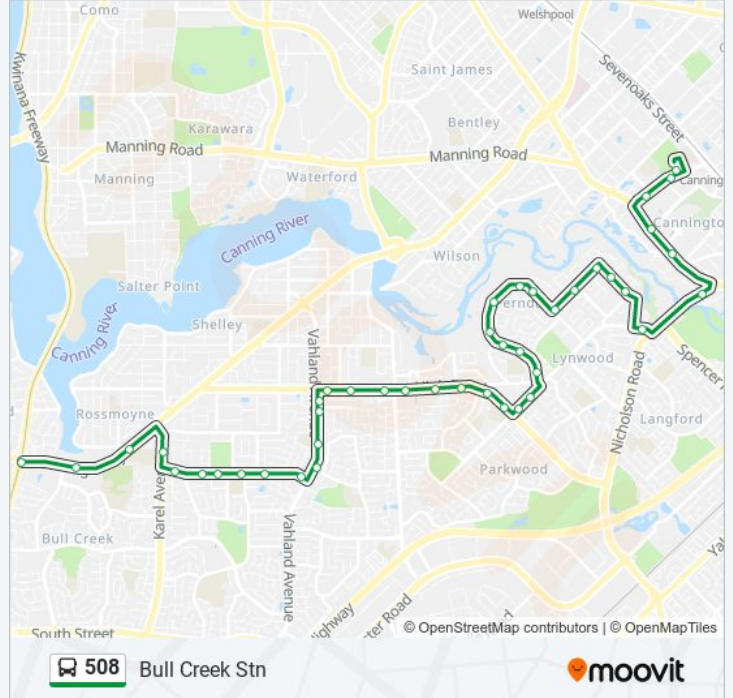

High Rd Before Willeri Dr

High Rd Before Rosehill Cr

High Rd After Granville Wy

High Rd Before Vahland Av

Vahland Av After High Rd

Vahland Av After Kielman Rd

Vahland Av Before Lynton Rd

Vahland Av After Lynton Rd

Apsley Rd After Vahland Av

Apsley Rd Before Eloure Pl

Apsley Rd After Pinetree Gully Rd

Apsley Rd Before Kingfisher Loop

Apsley Rd After Eagles Wk

Apsley Rd Before Brolga Prom

Karel Av Before Keith Rd

Leach Hwy Before Webb St

Leach Hwy Before Bull Creek Dr

Bull Creek Stn

### Direction: Cannington Stn

43 stops

[VIEW LINE SCHEDULE](#)

Bull Creek Stn

Leach Hwy After Pulo Rd

Leach Hwy After Webb St

Karel Av Before Apsley Rd

Apsley Rd Before Poplar St