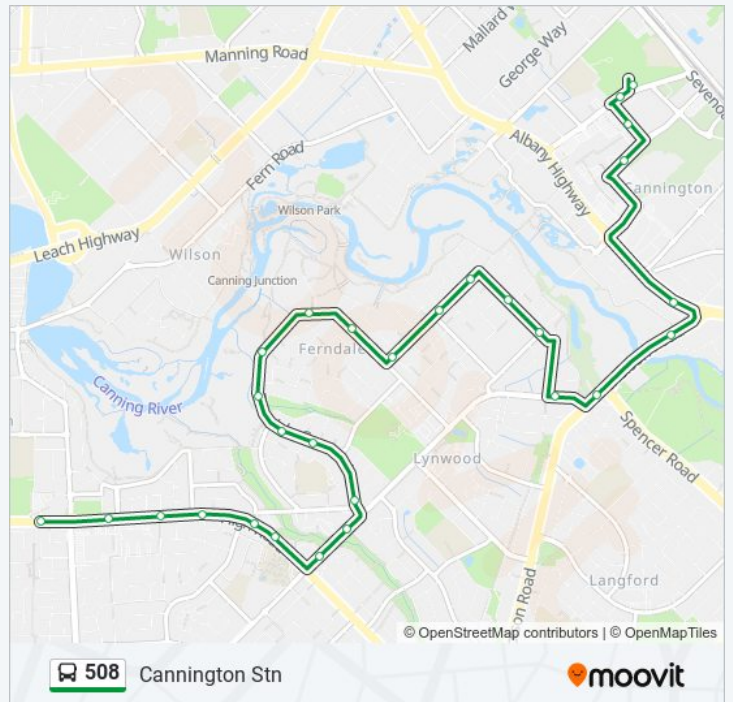

Metcalfe Rd After Bridgeway Av

Nicholson Rd Before Spencer Rd

Nicholson Rd Before Woodloes St

Albany Hwy After Nicholson Rd

Grose Av Before Carousel Rd

Carousel Rd Before Cecil Av

Cecil Av After Carousel Rd

Cannington Stn

**Direction: Ferndale**

23 stops

[VIEW LINE SCHEDULE](#)

Bull Creek Stn

Leach Hwy After Pulo Rd

Leach Hwy After Webb St

Karel Av Before Apsley Rd