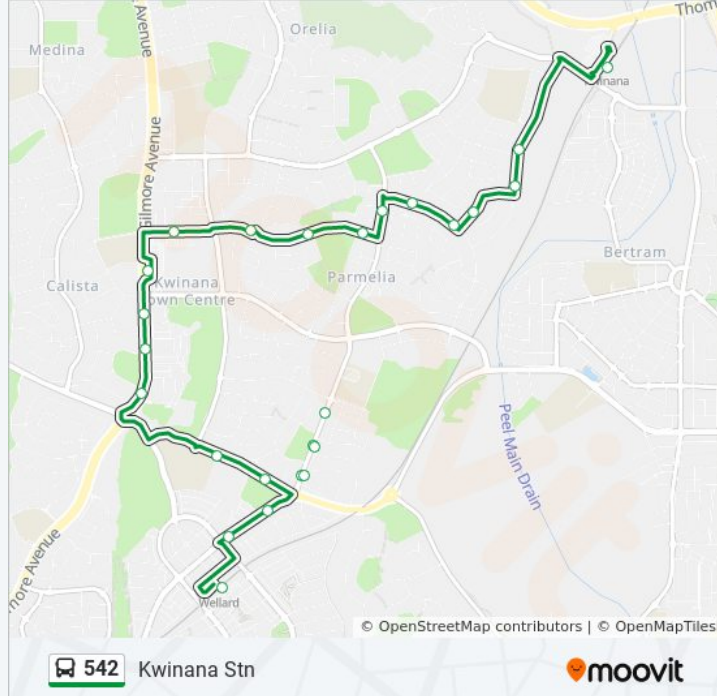

Use the Moovit App to find the closest 542 bus station near you and find out when is the next 542 bus arriving.

**Direction: Kwinana Stn**

25 stops

[VIEW LINE SCHEDULE](#)

- Wellard Stn
- Runnymede Gte After Lambeth Cir
- Runnymede Gte After Cliveden Av
- Parmelia Av After Wellard Rd
- Parmelia Av Before Tuart Rdge
- Parmelia Av Before Tunncliffe St
- Parmelia Av After Tuart Rdge
- Parmelia Av Before the Ramble
- Wellard Rd After Parmelia Av
- Wellard Rd Before Mears Av
- Gilmore Av After Wellard Rd
- Gilmore Av After Rhodes Cr
- Gilmore Av Before Chilcott St
- Kwinana Bus Stn
- Chisham Av Before Peel Ct
- Chisham Av Before Tanson Rd
- Chisham Av Before Parsons Av
- Chisham Av After Cowling Wy
- Parmelia Av Before Cowling Wy
- Warner Rd Before Preston Rd
- Warner Rd Before Disney Rd
- Disney Rd After Warner Rd

**542 bus Info**

**Direction:** Kwinana Stn

**Stops:** 25

**Trip Duration:** 18 min

**Line Summary:**

Sicklemore Rd After Disney Rd

Sicklemore Rd Before Adamson Rd

Kwinana Stn

### Direction: Wellard Stn

25 stops

[VIEW LINE SCHEDULE](#)

Kwinana Stn

Sicklemore Rd Before Adamson Rd

Sicklemore Rd Before Disney Rd

Disney Rd After Farmer Wy

Warner Rd After Disney Rd

### 542 bus Info

**Direction:** Wellard Stn

**Stops:** 25

**Trip Duration:** 16 min

**Line Summary:**

Parmelia Av Before Tuart Rdge

Parmelia Av Before Tunnicliffe St

Parmelia Av After Tuart Rdge