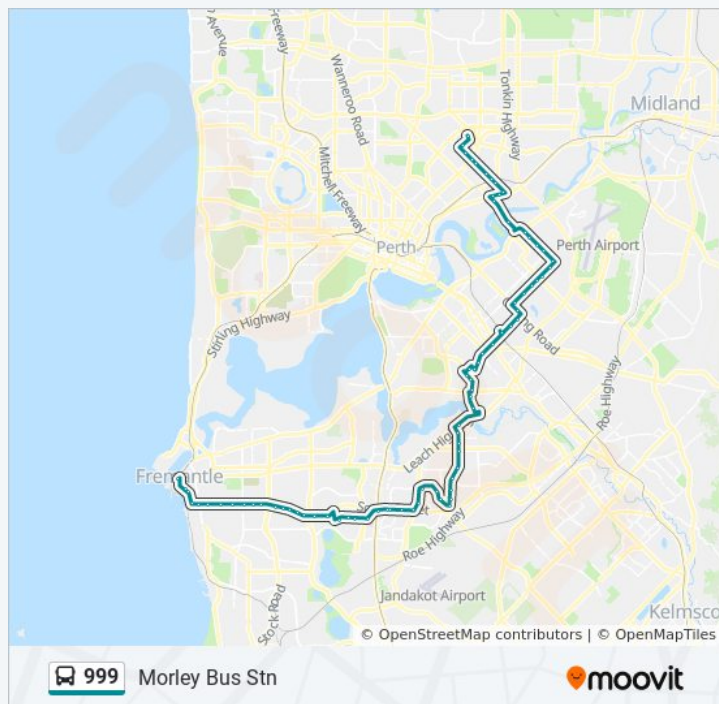

### 999 bus Info

**Direction:** Morley Bus Stn

**Stops:** 80

**Trip Duration:** 97 min

**Line Summary:**

Vahland Av After Swanson St

Vahland Av After Betula St

Vahland Av Before Tribute St