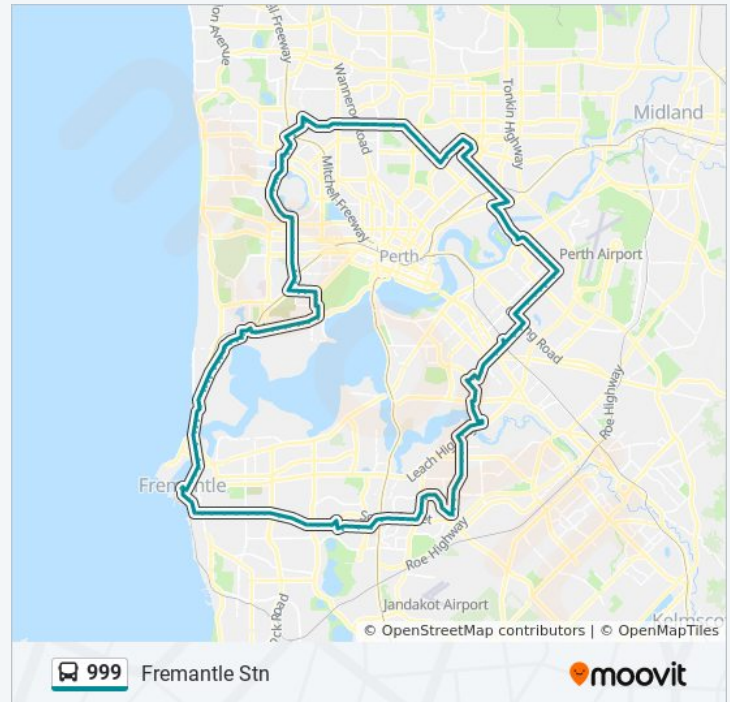

Karel Av Before Hurley Wy

Burrendah Bvd After Karel Av

Burrendah Bvd Before Pinetree Gully Rd

Burrendah Bvd Before Corsair Dr

Burrendah Bvd Before Vahland Av

Vahland Av After Burrendah Bvd

Vahland Av Before Panamuna Dr

Vahland Av After Silvertop Tce

Vahland Av After Apsley Rd

### 999 bus Info

**Direction:** Fremantle Stn

**Stops:** 161

**Trip Duration:** 192 min

**Line Summary:**

Vahland Av After Swanson St

Vahland Av After Betula St

Vahland Av Before Tribute St

Leach Hwy After Barbican St

Centenary Av After Leach Hwy

Centenary Av Before Manning Rd

Lawson St After Farnham St

Hayman Rd After Marquis St

Curtin University Bus Stn

Adie Ct Swan Cottage Homes

Jarrahd Rd Before Hill View Tce