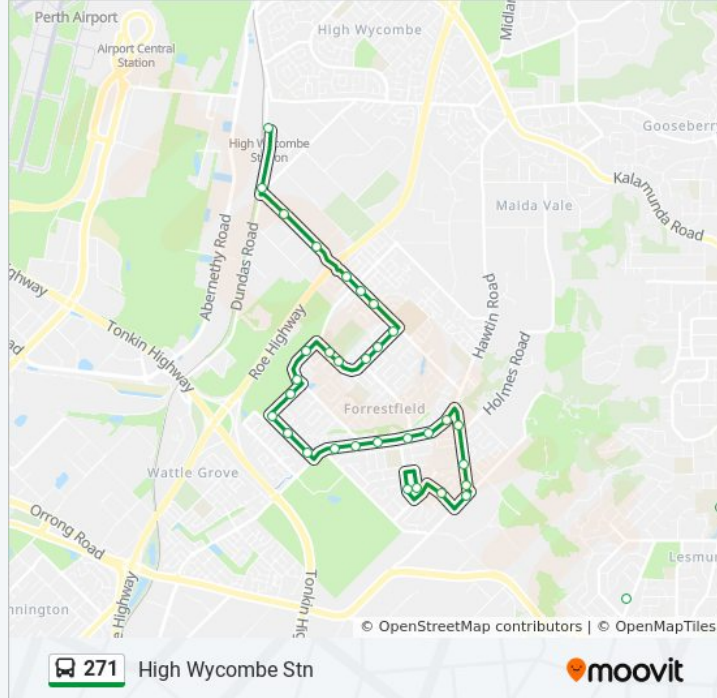

271 bus Info

Direction: High Wycombe Stn

Stops: 33

Trip Duration: 22 min

Line Summary:

Cypress Rd Before Hicks St

Hicks St After Tarata Wy

Dawson Av After Hicks St

Dawson Av Before Burtonia Wy

Bougainvillea Av After Dawson Av

Bougainvillea Av After Tallerack Wy

Bougainvillea Av After Strelitzia Av

Bougainvillea Av After Coronilla Wy

Bougainvillea Av Before Berkshire Rd

Berkshire Rd Before Ilex Wy

Berkshire Rd Before Dawson Av

Berkshire Rd Before Roe Hwy

Berkshire Rd Before Harrison Rd

Berkshire Rd Before Nowotny Wy

Dundas Rd After Berkshire Rd

High Wycombe Stn

Direction: Lesmurdie Senior High School

31 stops

[VIEW LINE SCHEDULE](#)

High Wycombe Stn

Dundas Rd Before Berkshire Rd

Berkshire Rd After Nowotny Wy

Berkshire Rd Before Ashby Cl

Berkshire Rd Before Dawson Av

Berkshire Rd After Apricot St