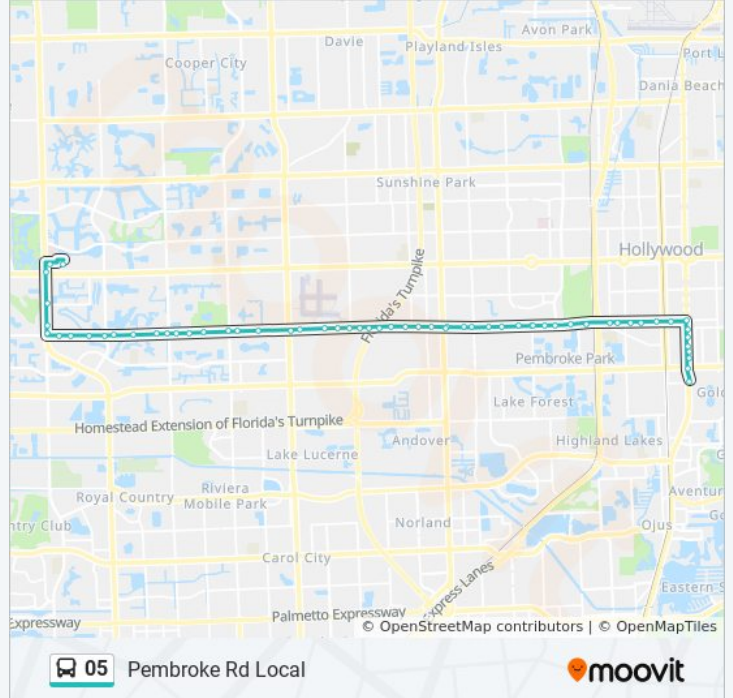

Pembroke R/Sw 40 A

Pembroke Rd & SW 40 Ave

Pembroke R/Sw 44 A

Pembroke R/Sw 48 A

Pembroke R/Sw 52 A

Pembroke R/Sw 56 A

Pembroke R/Sw 57 A

Pembroke R/Us 441 (E)

Pembroke Rd & Us 441

Pembroke R/Sw 62 A

Pembroke R/Sw 63 A

Pembroke R/Sw 65 A

Pembroke R/Sw 66 A

Pembroke R/Sw 68 A

Pembroke R/Sw 69 A

Pembroke R/Sw 71 A

Pembroke R/Sw 72 A

Pembroke R/Desoto D

Pembroke R/Island D

Pembroke R/Oleander D - (N Perry Airport P&R)

University Dr & Pembroke Rd

Pembroke R/Jodi L

Pembroke R/Nw 87 W

Pembroke R/Douglas R

Pembroke R/Nw 94 W - (Prosper Pointe)

Pembroke R/Nw 97 A

Pembroke R/Palm A

Pembroke R/Palm A

Pembroke R/Nw 101 A

Pembroke R/N Preserve W

Pembroke R/Hiatus R

Pembroke R/Hiatus R

Pembroke R/ Renaissance Pkw