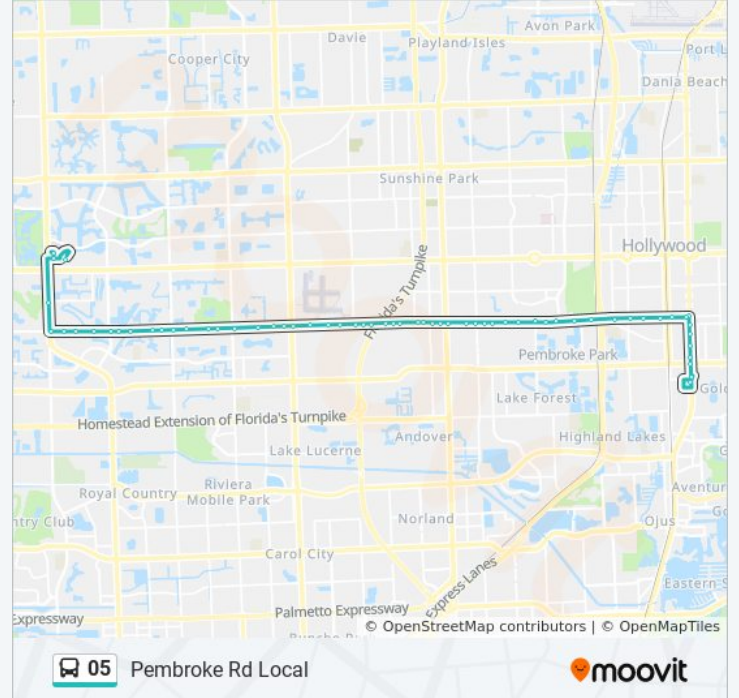

Pembroke Rd & SW 40 Ave

Pembroke Rd & SW 40 Ave

Pembroke R/#3924

Pembroke R/S Park R

Pembroke R/S Park - (Coca Cola)

Pembroke R/Sw 31 A - (Public Storage)

Pembroke R/Nw 10 A

Pembroke R/Nw 8 A - (S 26 A)

Pembroke R/Nw 6 A

Pembroke R/Nw 1 A

Pembroke R/S 20 A - (Mardi Gras Casino)

Pembroke R/Us 1

Us 1 & Pembroke Rd

Atlantic Shores Blvd & Us 1 Big Irvs

Us1/Ne 6 S

Us1/Ne 4 S

Us1/Ne 1 C - (Hallandale B)

Us 1 & Hallandale Beach Blvd

Us1/Se 5 S - (Library)

Us 1 & SE 3 St

Direction: Hallandale Via Miramar Town Center

64 stops

[VIEW LINE SCHEDULE](#)

Pembroke Lakes Mall