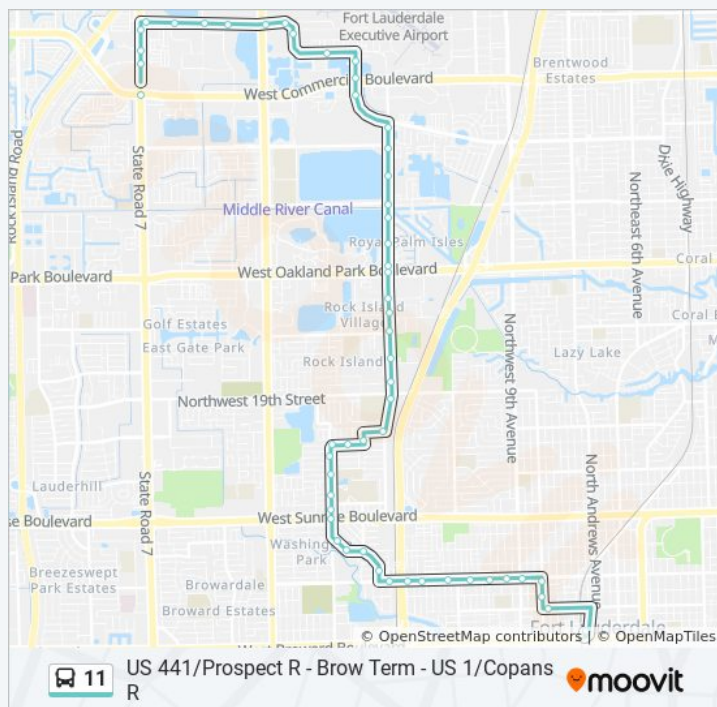

**Direction:** Central Terminal

**Stops:** 54

**Trip Duration:** 39 min

**Line Summary:**

NW 27 A/Sunrise B

Sunrise Blvd & 27 Ave

NW 8 C/Nw 27 A

NW 8 C/Nw 8 S