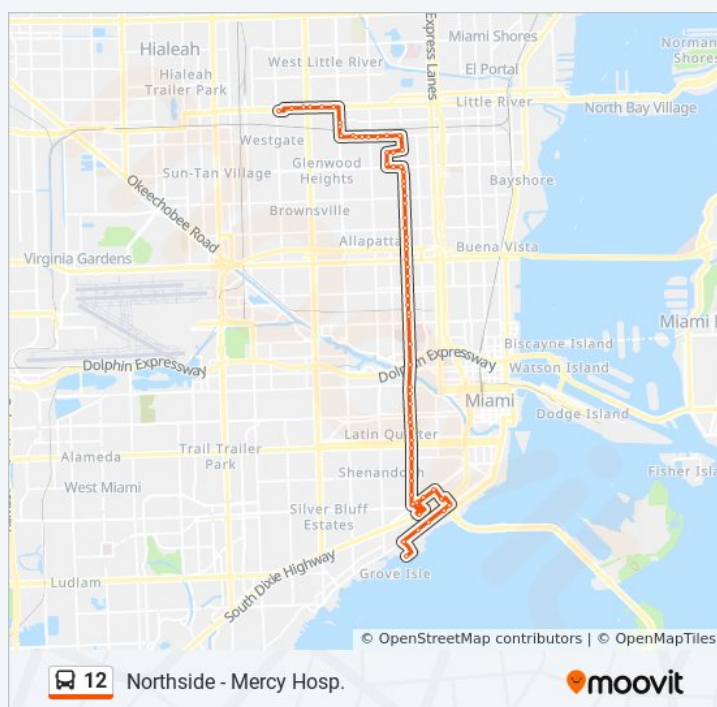

Direction: 12 - Mercy Hospital

59 stops

[VIEW LINE SCHEDULE](#)

- Northside Sta @ 3150 NW 79 St
- NW 79 St @ NW 30 Av
- NW 79 St & 2800 Block
- NW 79 St @ NW 27 Av
- NW 79 St @ NW 22 Av
- NW 22 Av @ NW 75 St
- NW 71 St @ NW 22 Av
- NW 71 St @ NW 19 Av
- NW 71 St @ NW 18 Av
- NW 71 St @ NW 17 Av
- NW 71 St @ NW 15 Av
- NW 71 St @ NW 13 Av
- NW 12 Av @ NW 70 St
- NW 12 Av @ NW 67 St
- NW 67 St @ NW 13 Av
- NW 14 Av @ NW 67 St
- NW 14 Av @ NW 63 St
- NW 14 Av @ NW 62 St
- NW 62 St @ NW 13 Av
- NW 62 St @ NW 12 Av
- NW 12 Av @ NW 60 St
- NW 12 Av @ NW 54 St

S Bayshore Dr @ Alarka St

Halisse St @ South Bayshore Dr

E Glencoe @ South Bayshore Dr

At Mercy Hospital @ Mercy Wy Exit

Direction: 12 - Northside Station

65 stops

[VIEW LINE SCHEDULE](#)

At Mercy Hospital @ Mercy Wy Exit

S Miami Av & Mercy Wy

S Miami Av & Samana Dr

S Miami Av & SE 32 Rd

S Miami Av & Brickell Av

S Miami Av & SE 26 Rd

SW 26 Rd & SW 1 Av

SW 3 Av & SW 26 Rd

SW 3 Av & SW 29 Rd

12 bus Info

Direction: 12 - Northside Station

Stops: 65

Trip Duration: 65 min

Line Summary:

NW 12 Av & 14 St

Nw 12 Av@Nw 15 St

Nw 12 Av@Nw 21 St