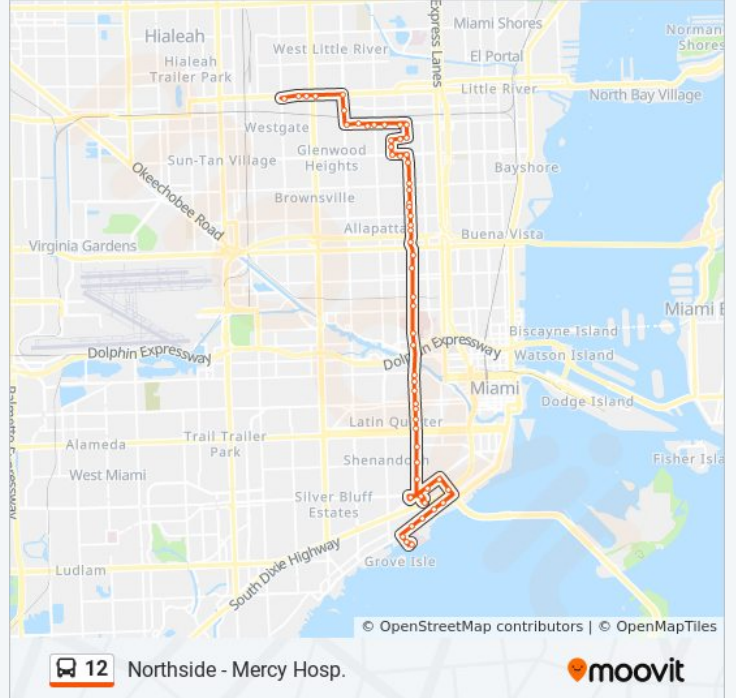

Direction: 12 - Mercy Hospital

59 stops

[VIEW LINE SCHEDULE](#)

- Northside Sta @ 3150 NW 79 St
- NW 79 St @ NW 30 Av
- NW 79 St & 2800 Block
- NW 79 St @ NW 27 Av
- NW 79 St @ NW 22 Av
- NW 22 Av @ NW 75 St
- NW 71 St @ NW 22 Av
- NW 71 St @ NW 19 Av
- NW 71 St @ NW 18 Av
- NW 71 St @ NW 17 Av
- NW 71 St @ NW 15 Av
- NW 71 St @ NW 13 Av
- NW 12 Av @ NW 70 St
- NW 12 Av @ NW 67 St
- NW 67 St @ NW 13 Av
- NW 14 Av @ NW 67 St
- NW 14 Av @ NW 63 St
- NW 14 Av @ NW 62 St
- NW 62 St @ NW 13 Av
- NW 62 St @ NW 12 Av
- NW 12 Av @ NW 60 St
- NW 12 Av @ NW 54 St

12 bus Info

Direction: 12 - Mercy Hospital

Stops: 59

Trip Duration: 62 min

Line Summary:

NW 12 Av @ NW 53 St
NW 12 Av @ NW 50 St
NW 12 Av @ NW 48 St
NW 12 Av @ NW 46 St
NW 12 Av @ NW 44 St
NW 12 Av @ NW 42 St
NW 12 Av @ NW 38 St
Allapattah Station @ 3501 NW 12 Av
NW 12 Av @ NW 30 St
NW 12 Av @ NW 27 St
NW 12 Av @ NW 23 St
Nw 12 Av@Nw 16 St
NW 12 Av & NW 14 St
NW 12 Av & NW 7 St
NW 12 Av @ NW 5 St
NW 12 Av @ NW 3 St
SW 12 Av @ W Flagler St
SW 12 Av @ SW 2 St
SW 12 Av @ SW 4 St
SW 12 Av @ SW 7 St
SW 12 Av @ SW 11 St
SW 12 Av @ SW 15 St
SW 12 Av @ SW 18 St
SW 13 Av @ SW 22 St
SW 22 St @ SW 32 Rd
Vizcaya Sta @ 3201 SW 1 Av
SW 3 Av @ SW 30 Rd
SW 3 Av @ SW 26 Rd
SW 26 Rd @ SW 1 Av
S Miami Av @ Brickell Av
S Miami Av @ SW 32 Rd
S Miami Av @ Samana Dr
S Miami Av & Op # 3605

S Bayshore Dr @ Alarka St

Halisse St @ South Bayshore Dr

E Glencoe @ South Bayshore Dr

At Mercy Hospital @ Mercy Wy Exit

Direction: 12 - Northside Station

65 stops

[VIEW LINE SCHEDULE](#)

At Mercy Hospital @ Mercy Wy Exit

S Miami Av & Mercy Wy

S Miami Av & Samana Dr

S Miami Av & SE 32 Rd

S Miami Av & Brickell Av

S Miami Av & SE 26 Rd

SW 26 Rd & SW 1 Av

SW 3 Av & SW 26 Rd

SW 3 Av & SW 29 Rd