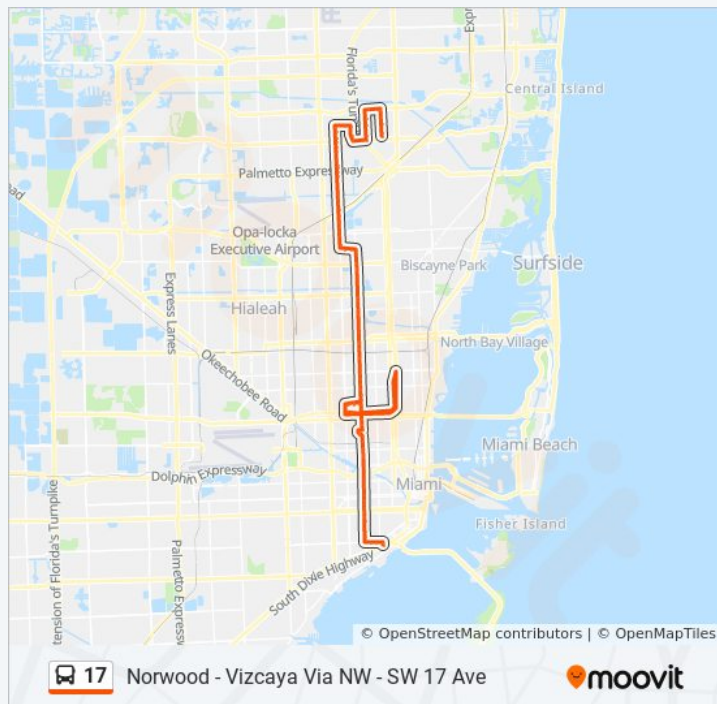

NW 12 Av & NW 195 St

### 17 bus Info

**Direction:** 17 - Vizcaya Station

**Stops:** 142

**Trip Duration:** 116 min

**Line Summary:**

NW 12 Av & NW 191 St

NW 12 Av & NW 186 St

NW 12 Av & 183 St