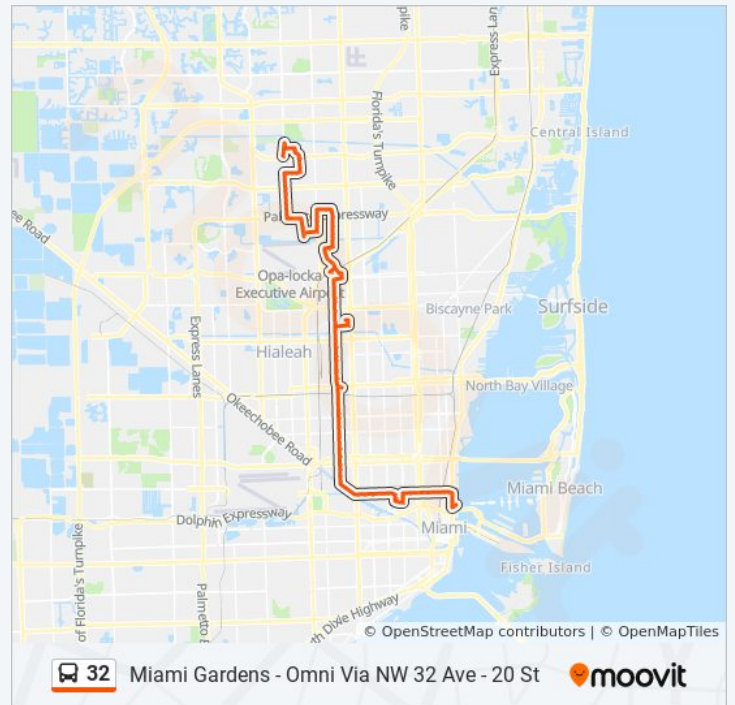

NW 32 Av & NW 125 St

NW 32 Av & NW 131 St

Direction: 32 - M. Gardens NW 47 Av/199 St

Stops: 91

Trip Duration: 81 min

Line Summary:

NW 32 Av & NW 135 St

NW 135 St & NW 32 Av

Sinbad Av & NW 135 St

Opa Locka Bd & Rutland St

Opa Locka Bd & Ali Baba Av

Ali Baba Av & Perviz Av

Opa-Locka Tri-Rail Station

NW 37 Av @ Fisherman St

NW 37 Av @ Bagdad Av

NW 151 St & NW 33 Ct