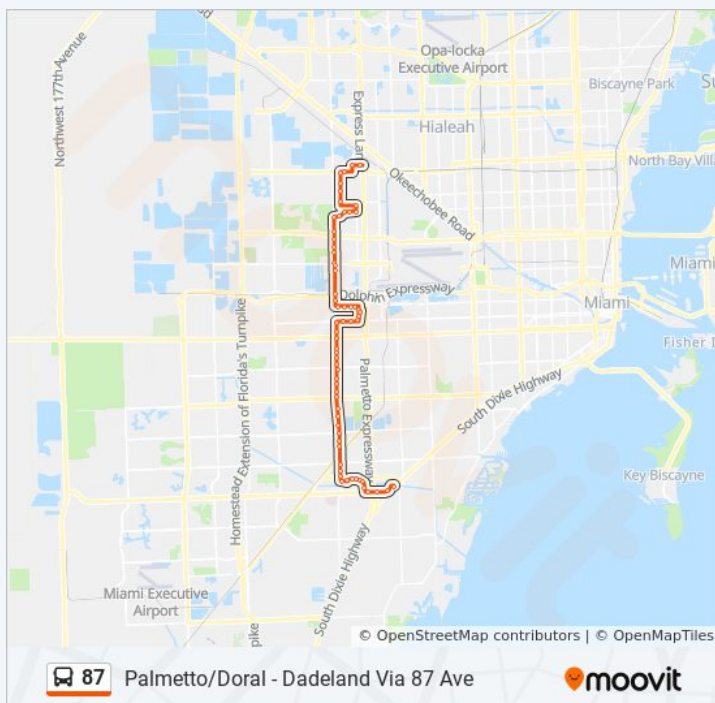

SW 87 Av & SW 70 St

SW 87 Av & SW 64 St

SW 87 Av @ SW 56 St

SW 87 Av & SW 52 St

SW 87 Av & SW 48 St

SW 87 Av & SW 45 St

SW 87 Av & SW 41 St

**87 bus Time Schedule**

87 - Palmetto Station Route Timetable:

|           |                    |
|-----------|--------------------|
| Sunday    | 8:20 AM - 8:20 PM  |
| Monday    | 5:15 AM - 11:10 PM |
| Tuesday   | 5:15 AM - 11:10 PM |
| Wednesday | 5:15 AM - 11:10 PM |
| Thursday  | 5:15 AM - 11:10 PM |
| Friday    | 5:15 AM - 11:10 PM |
| Saturday  | 7:00 AM - 7:53 PM  |

**87 bus Info**

**Direction:** 87 - Palmetto Station

**Stops:** 62

**Trip Duration:** 71 min

**Line Summary:**

SW 87 Av @ SW 40 St

SW 87 Av & SW 33 Te

SW 87 Av & SW 32 St