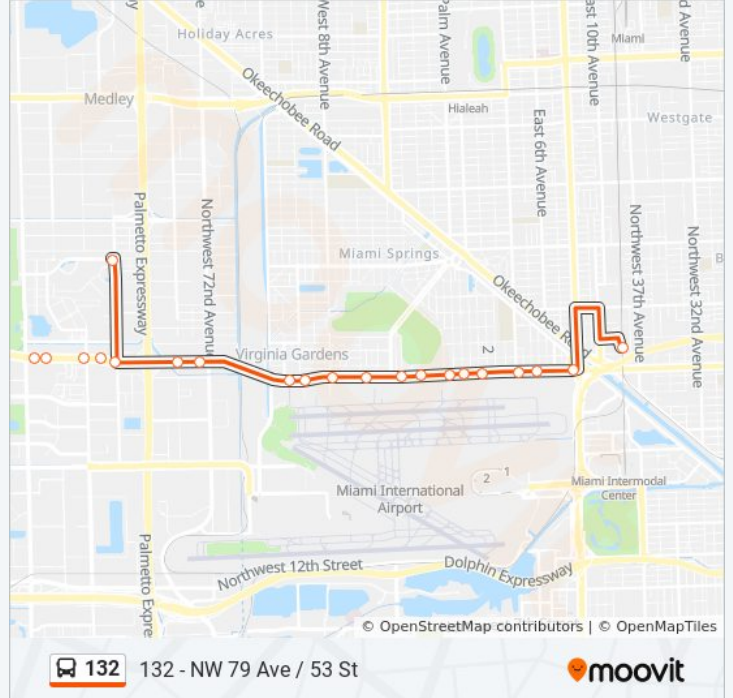

**Direction: 132 - Downtown Doral**

26 stops

[VIEW LINE SCHEDULE](#)

Hialeah Market Tri-Rail Station

NW 36 St & Coolidge Dr

NW 36 St & Forrest Dr

NW 36 St & East Dr

NW 36 St & De Soto Dr

**132 bus Info**

**Direction:** 132 - Downtown Doral

**Stops:** 26

**Trip Duration:** 26 min

**Line Summary:**

NW 53 St @ NW 84 Av

NW 53 St & Op # 8325

NW 53 St & # 8070

NW 53 St & 79 Av

**Direction: 132 - Hialeah Market Station**

24 stops

[VIEW LINE SCHEDULE](#)

NW 53 St @ NW 79 Av

NW 53 St & # 8125

NW 53 St & # 8325

NW 53 St @ NW 84 Av

**Stops:** 24

**Trip Duration:** 30 min

**Line Summary:**

NW 36 St & Palmetto Dr

NW 36 St & South Dr

NW 36 St & La Villa Dr

NW 36 St & Miller Dr

NW 36 St & Lee Dr