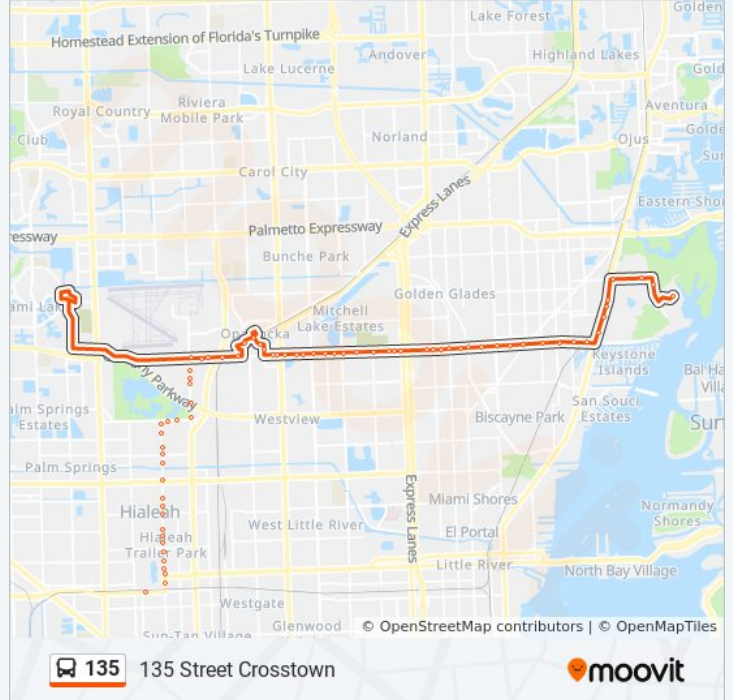

Direction: 135 - Fiu Biscayne Campus

39 stops

[VIEW LINE SCHEDULE](#)

- Opa-Locka Tri-Rail Station
- Opa Locka Bd & Ali Baba Av
- Opa Locka Bd & West Dr
- Sinbad Av & Superior St
- NW 135 St & NW 28 Av
- NW 135 St & NW 27 Av
- NW 135 St @ NW 26 Ct
- NW 135 St & NW 24 Av
- NW 135 St @ Op #2319
- NW 135 St @ NW 22 Av
- NW 135 St @ NW 19 Av
- NW 135 St & NW 17 Av
- NW 135 St & NW 15 Av
- NW 135 St & NW 12 Av
- NW 135 St & NW 10 Av
- NW 135 St & 7 Av
- NW 135 St & NW 4 Av
- NW 135 St @ NW 2 Av
- NW 135 St & N Miami Av
- NE 135 St & NE 2 Av
- NE 135 St & NE 2 Ct
- NE 135 St & NE 4 Av

135 bus Info

Direction: 135 - Fiu Biscayne Campus

Stops: 39

Trip Duration: 35 min

Line Summary:

 [135 bus Line Map](#)

NE 135 St & NE 6 Av
 NE 135 St & NE 8 Av
 NE 135 St & W Dixie Hwy
 NE 135 St & NE 12 Av
 NE 135 St & NE 134 Rd
 NE 16 Av @ NE 135 St
 NE 16 Av @ NE 137 Te
 NE 16 Av @ NE 141 St
 NE 16 Av @ NE 143 St
 NE 16 Av @ NE 146 St
 NE 16 Av @ W Dixie Hy
 NE 16 Av @ NE 149 St
 NE 151 St @ W Dixie Hwy
 NE 151 St & Biscayne Bd
 NE 151 St & Op Fiu Stadium
 Bayvista Blvd & # 15000
 Fiu Biscayne Bay Campus

135 bus Info

Direction: 135 - Opa-Locka Station

Stops: 38

Trip Duration: 35 min

Line Summary:

NE 135 St & NE 12 Av

NE 135 St & W Dixie Hwy

NE 135 St & NE 9 Av

Opa Locka Bd & NW 24 Av

Opa Locka Bd & # 2525

NW 27 Av & Opa Locka Bd

Opa Locka Bd & Rutland St

Opa Locka Bd & Ali Baba Av

Ali Baba Av & Perviz Av

Opa-Locka Tri-Rail Station

135 bus time schedules and route maps are available in an offline PDF at moovitapp.com. Use the [Moovit App](#) to see live bus times, train schedule or subway schedule, and step-by-step directions for all public transit in Miami.