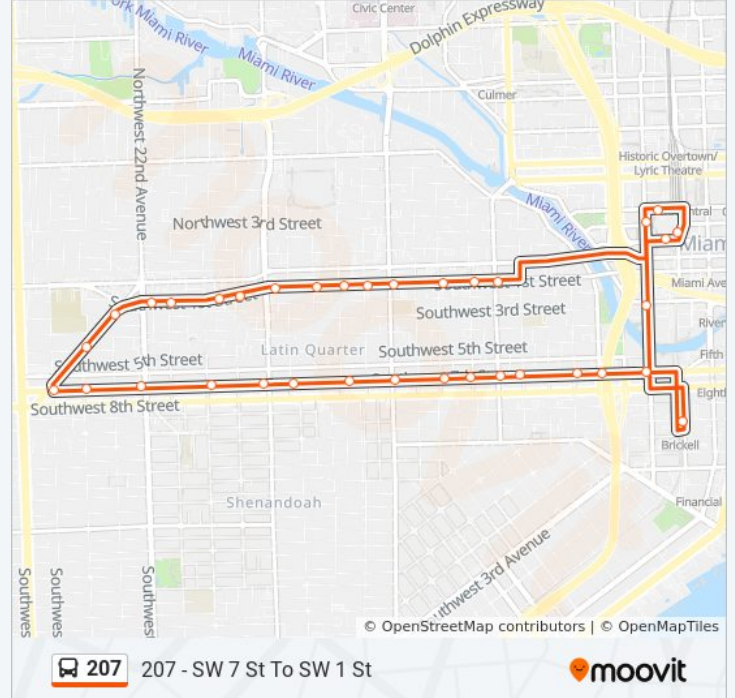

## Direction: 207 - Via SW 7 St/1 St

37 stops

[VIEW LINE SCHEDULE](#)

Brickell Station (East Side)

SW 7 St @ SW 2 Av

SW 7 St @ SW 4 Av

SW 7 St @ SW 5 Av

SW 7 St @ SW 7 Av

## 207 bus Info

**Direction:** 207 - Via SW 7 St/1 St

**Stops:** 37

**Trip Duration:** 47 min

**Line Summary:**

SW 1 St @ SW 18 Av

SW 1 St @ SW 17 Av

SW 1 St @ SW 15 Av

SW 1 St @ SW 14 Av

SW 1 St & SW 13 Av

SW 1 St @ SW 12 Av

SW 1 St & SW 10 Av

SW 1 St @ SW 9 Av

SW 1 St @ SW 8 Av

Miami-Dade Government Center (W)

NW 3 St @ NW 2 Av

Nw 1 Av@Nw 2 St

NW 1 St@Nw 1 Av

SW 2 Av & SW 3 St

Brickell Station (East Side)

207 bus time schedules and route maps are available in an offline PDF at [moovitapp.com](https://moovitapp.com). Use the [Moovit App](#) to see live bus times, train schedule or subway schedule, and step-by-step directions for all public transit in Miami.