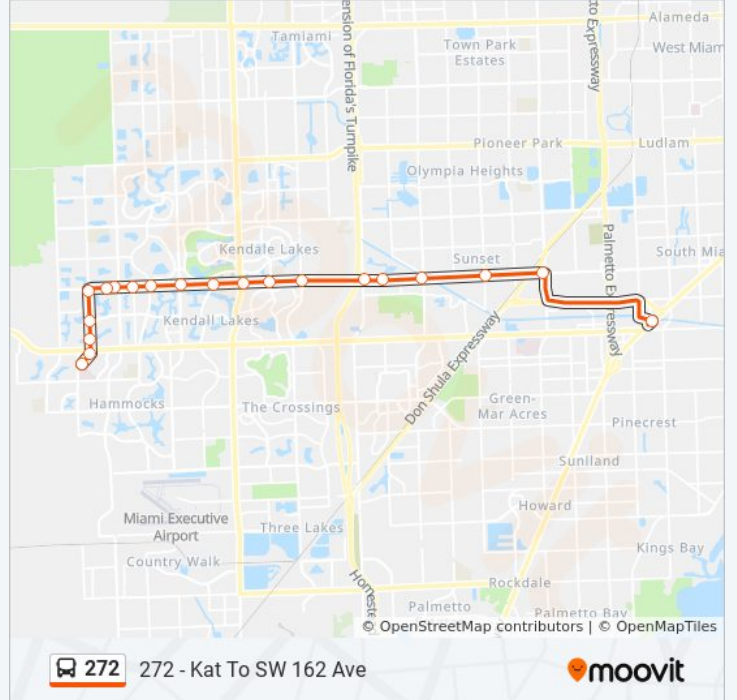

West Kendall-dadeland No Via 72 St

Get The App

The 272 bus line (West Kendall-dadeland No Via 72 St) has 2 routes. For regular weekdays, their operation hours are:
 (1) 272 - Dadeland North Station: 6:00 AM - 6:42 PM
 (2) 272 - West Kendall Park & Ride: 6:10 AM - 7:00 PM
 Use the Moovit App to find the closest 272 bus station near you and find out when is the next 272 bus arriving.

- SW 91st St @ SW 162nd Ave
- SW 162 Av @ SW 88 St
- SW 162 Av @ SW 85 St
- SW 162 Av @ SW 80 St
- SW 162 Av @ SW 72 St
- SW 72 St @ SW 158 Path
- SW 72 St @ SW 157 Av
- SW 72 St @ SW 154 Av
- SW 72 St @ SW 152 Av
- SW 72 St @ SW 147 Av
- SW 72 St @ SW 142 Av
- SW 72 St @ SW 137 Av
- SW 72 St @ SW 132 Av
- SW 72 St & SW 127 Av
- SW 72 St & SW 117 Av
- SW 72 St & SW 113 Pl
- SW 72 St @ SW 107 Av
- SW 72 St & SW 97 Av
- SW 72 St & 87 Ct
- Dadeland North Bay 1

272 bus Info
Direction: 272 - Dadeland North Station
Stops: 20
Trip Duration: 39 min
Line Summary:

Direction: 272 - West Kendall Park & Ride

20 stops

[VIEW LINE SCHEDULE](#)

- Dadeland North Bay 4
- SW 72 St @ SW 87 Av
- SW 72 St & SW 97 Av
- SW 72 St @ SW 107 Av
- SW 72 St & SW 113 Pl
- SW 72 St & SW 117 Av
- SW 72 St & SW 127 Av
- SW 72 St & SW 132 Av
- SW 72 St & 137 Av
- SW 72 St @ SW 142 Av
- SW 72 St & SW 147 Av
- SW 72 St @ SW 152 Ave
- SW 72 St @ SW 154 Av
- SW 72 St @ SW 157 Av
- SW 72 St @ SW 160 Av
- SW 162 Av @ SW 72 St
- SW 162 Av @ SW 80 St
- SW 162 Av @ SW 85 St

272 bus Info

Direction: 272 - West Kendall Park & Ride

Stops: 20

Trip Duration: 38 min

Line Summary:

SW 162 Ave @ 88 St

SW 91st St @ SW 162nd Ave

272 bus time schedules and route maps are available in an offline PDF at moovitapp.com. Use the [Moovit App](#) to see live bus times, train schedule or subway schedule, and step-by-step directions for all public transit in Miami.