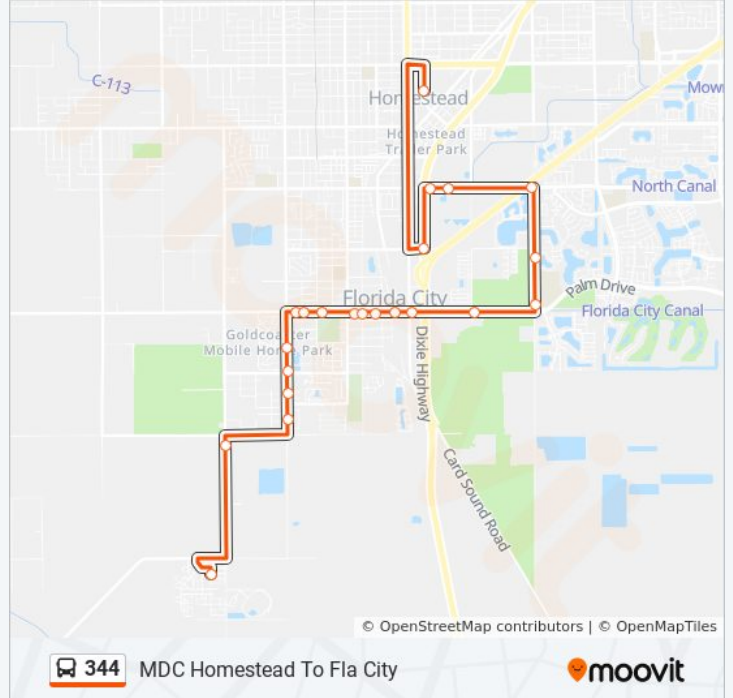

 344

Homestead To FI City

Get The App

The 344 bus line (Homestead To FI City) has 2 routes. For regular weekdays, their operation hours are:
 (1) 344 - Everglades Village: 6:00 AM - 8:15 PM (2) 344 - Homestead Park PI/English Av: 6:00 AM - 8:04 PM
 Use the Moovit App to find the closest 344 bus station near you and find out when is the next 344 bus arriving.

Direction: 344 - Everglades Village

27 stops

[VIEW LINE SCHEDULE](#)

- English Av @ Park PI
- N Krome Av @ NE 2 St
- N Krome Av @ W Mowry Dr
- N Krome Av @ SW 3 St
- N Krome Av & W Lucy St (S/N)
- S Krome Ave @ #1450
- Us.1 & SW 336 St
- Us 1 at 33000 Blk
- E Lucy St & # 451 (E/N)
- SW 167 Av & SW 336 St (S/F)
- E Palm Dr @ SW 167 Av
- E Palm Dr @ SW 172 Av
- E Palm Dr @ Us Hwy 1
- E Palm Dr @ Krome Av
- W Palm Dr @ 3 Ave
- W Palm Dr @ NW 4 Av
- W Palm Dr @ NW 6 Av
- W Palm Dr @ NW 6 Av
- W Palm Dr @ SW 8 Ave
- W Palm Dr @ SW 187 Av
- SW 187 Av & SW 354 Te (S/F)
- SW 187 Av & SW 358 St (S/F)

344 bus Info

Direction: 344 - Everglades Village

Stops: 27

Trip Duration: 39 min

Line Summary:

SW 192 Av @ # 36590

SW 195 Avenue Rd @ SW 194 Av

SW 195 Avenue Rd @ SW 379 St

SW 380 Te @ SW 193 PI

SW 193 Av @ SW 378 St

Direction: 344 - Homestead Park PI/English Av

27 stops

[VIEW LINE SCHEDULE](#)

SW 193 Av @ SW 378 St

SW 192 Av @ # 36590

SW 187 Av & SW 358 St (N/N)