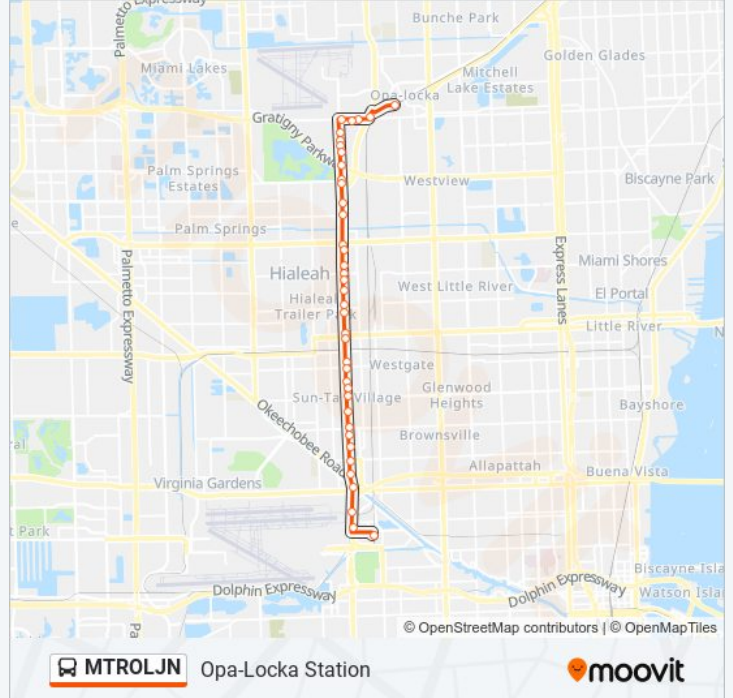

### Direction: Airport Station

35 stops

[VIEW LINE SCHEDULE](#)

Opa-Locka Tri-Rail Station

NW 37/42 Av@Nw 135 St

NW 135 St & NW 38 Ct

NW 135 St & Op # 4050

NW 42 Av & 135 St

### MTROLJN bus Info

**Direction:** Airport Station

**Stops:** 35

**Trip Duration:** 40 min

**Line Summary:**

E 8 Av & E 17 St  
 E 8 Av & E 13 St  
 E 8 Av & E 11 Pl  
 E 8 Av & E 9 St  
 E 8 Av & E 5 St  
 NE 8 Av & NE 3 Pl  
 SE 8 Av & Hialeah Dr  
 SE 8 Av & SE 3 Pl  
 SE 8 Av & SE 6 Pl  
 SE 8 Av & SE 8 Pl  
 SE 8 Av & Okeechobee Rd  
 NW 42 Av & 36 St  
 NW 42 Av & NW 27 St  
 Miami International Airport Station

**Direction: Opa-Locka Station**

39 stops

[VIEW LINE SCHEDULE](#)

Miami International Airport Station  
 NW 42 Av & NW 27 St  
 NW 42 Av & NW 31 St  
 36st & Le Jeune Rd  
 SE 8 Av & SE 11 Pl  
 SE 8 Av & SE 8 St  
 SE 8 Av & SE 4 Pl  
 SE 8 Av & SE 1 Pl  
 NE 8 Av & Hialeah Dr  
 E 8 Av & E 6 St  
 E 8 Av & E 9 St  
 E 8 Av & E 11 Pl  
 E 8 Av & E 13 St  
 E 8 Av & E 17 St  
 E 8 Av & E 19 St

**MTR0LJN bus Info**

**Direction:** Opa-Locka Station

**Stops:** 39

**Trip Duration:** 41 min

**Line Summary:**

E 8 Av & E 25 St  
 E 8 Av & E 26 St  
 E 8 Av & E 31 St  
 E 8 Av & E 33 St  
 E 8 Av & E 37 St  
 E 8 Av & E 39 Pl  
 E 8 Av & E 41 St  
 E 8 Av & E 43 St  
 E 8 Av & E 47 St  
 E 8 Av & 49 St Hialeah  
 E 8 Av & E 56 St  
 E 8 Av & # 6101  
 E 8 Av & E 65 St  
 NW 42 Av & NW 119 St  
 NW 42 Av & # 12601  
 NW 42 Av & NW 127 St  
 NW 42 Av & NW 128 St  
 NW 42 Av & Op #12950  
 NW 42 Av & NW 132 St  
 NW 135 St & 42 Av  
 NW 135 St & # 4050  
 NW 135 St & NW 38 Ct  
 NW 37/42 Av@Nw 135 St  
 Opa-Locka Tri-Rail Station