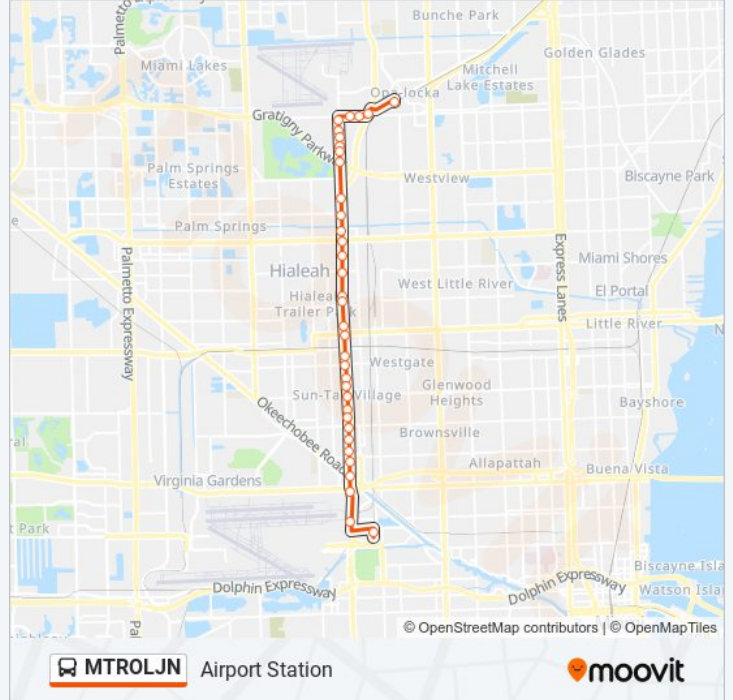

### Direction: Airport Station

35 stops

[VIEW LINE SCHEDULE](#)

Opa-Locka Tri-Rail Station

NW 37/42 Av@Nw 135 St

NW 135 St & NW 38 Ct

NW 135 St & Op # 4050

NW 42 Av & 135 St

E 8 Av & 49 St Hialeah

E 8 Av & E 45 St

E 8 Av & E 41 St

E 8 Av & E 35 St

E 8 Av & E 33 St

E 8 Av & E 27 St

E 8 Av & E 25 St

E 8 Av & E 19 St

### MTROLJN bus Info

**Direction:** Airport Station

**Stops:** 35

**Trip Duration:** 40 min

**Line Summary:**

E 8 Av & E 17 St  
 E 8 Av & E 13 St  
 E 8 Av & E 11 Pl  
 E 8 Av & E 9 St  
 E 8 Av & E 5 St  
 NE 8 Av & NE 3 Pl  
 SE 8 Av & Hialeah Dr  
 SE 8 Av & SE 3 Pl  
 SE 8 Av & SE 6 Pl  
 SE 8 Av & SE 8 Pl  
 SE 8 Av & Okeechobee Rd  
 NW 42 Av & 36 St  
 NW 42 Av & NW 27 St  
 Miami International Airport Station

**Direction: Opa-Locka Station**

39 stops

[VIEW LINE SCHEDULE](#)

Miami International Airport Station  
 NW 42 Av & NW 27 St  
 NW 42 Av & NW 31 St  
 36st & Le Jeune Rd  
 SE 8 Av & SE 11 Pl  
 SE 8 Av & SE 8 St  
 SE 8 Av & SE 4 Pl  
 SE 8 Av & SE 1 Pl  
 NE 8 Av & Hialeah Dr  
 E 8 Av & E 6 St  
 E 8 Av & E 9 St  
 E 8 Av & E 11 Pl  
 E 8 Av & E 13 St  
 E 8 Av & E 17 St  
 E 8 Av & E 19 St