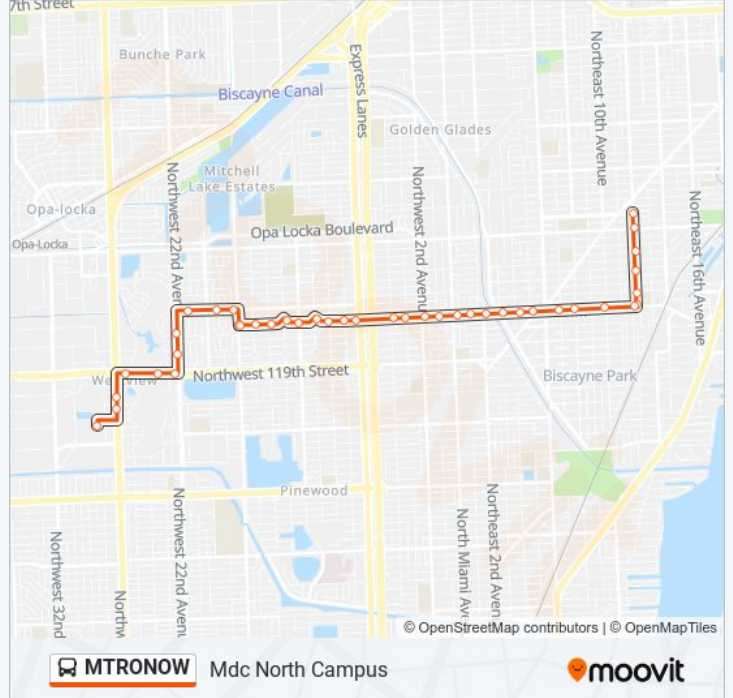

NE 12 Av & NE 125 St

NE 125 St @ NE 12 Av

NE 125 St @ NE 10 Av

NE 125 St & NE 8 Av

NE 125 St & NE 7 Av

NE 125 St & NE 5 Av

NE 125 St & NE 4 Av

NE 125 St & NE 3 Av

NE 125 St & NE 2 Av

NE 125 St & NE 1 Av

NE 125 St & N Miami Av

NW 125 St & NW 1 Av

NW 125 St & NW 2 Av

NW 125 St & NW 4 Av

NW 125 St & NW 5 Av

NW 125 St & 7 Av

NW 127 St & NW 21 Av

NW 22 Av @ NW 124 St

NW 22 Av & NW 122 St

NW 119 St & NW 22 Av

NW 119 St @ NW 24 Av

NW 119 St & NW 27 Av

NW 27 Av & NW 116 St

NW 27 Av & NW 115 St

Miami Dade College North Campus

Direction: NE 12 Ave / W Dixie Hwy

47 stops

[VIEW LINE SCHEDULE](#)

Miami Dade College North Campus

NW 27 Av & NW 113 St

NW 27 Av @ NW 116 St

NW 119 St @ NW 27 Av