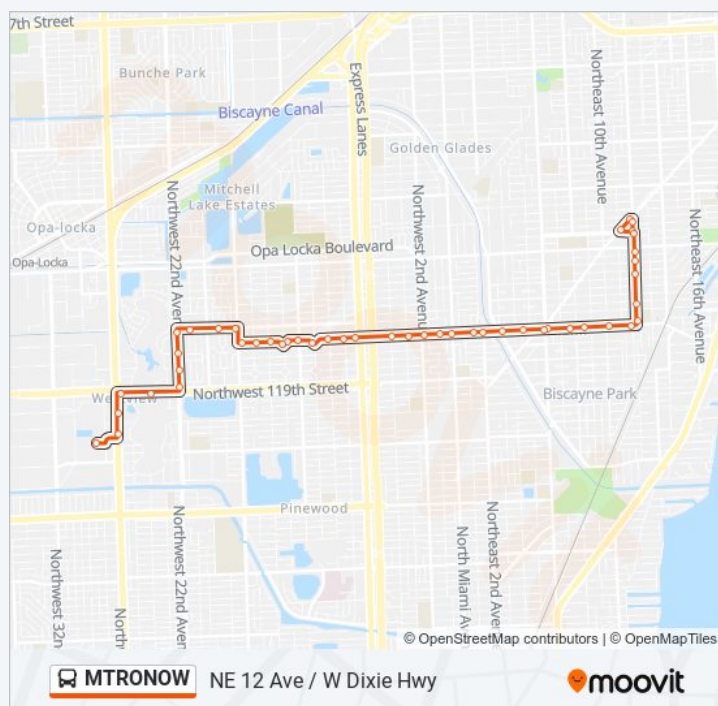

NE 12 Av & NE 125 St

NE 125 St @ NE 12 Av

NE 125 St @ NE 10 Av

NE 125 St & NE 8 Av

NE 125 St & NE 7 Av

NE 125 St & NE 5 Av

NE 125 St & NE 4 Av

NE 125 St & NE 3 Av

NE 125 St & NE 2 Av

NE 125 St & NE 1 Av

NE 125 St & N Miami Av

NW 125 St & NW 1 Av

NW 125 St & NW 2 Av

NW 125 St & NW 4 Av

NW 125 St & NW 5 Av

NW 125 St & 7 Av

NE 12 Av & NE 128 St

NE 12 Av & NE 131 St

NE 12 Av & NE 133 St

NE 12 Av & 135 St

Trip Duration: 41 min

Line Summary:

NE 12 Av & NE 136 Te

W Dixie Hy & NE 137 St

W Dixie Hy & NE 139 St

NE 12 Av & W Dixie Hwy

NE 12 Av & NE 137 St

MTRONOW bus time schedules and route maps are available in an offline PDF at moovitapp.com. Use the Moovit App to see live bus times, train schedule or subway schedule, and step-by-step directions for all public transit in Miami.