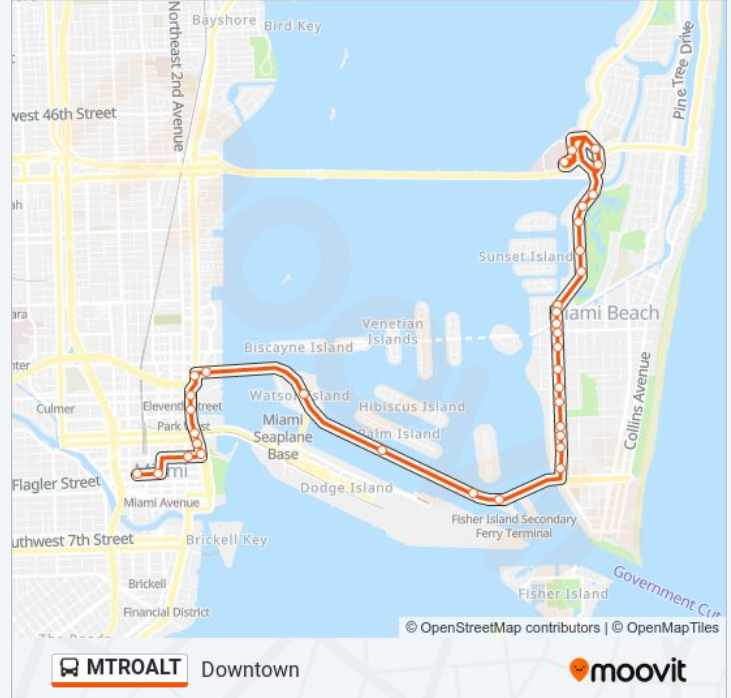

MTROALT bus Info

Direction: Downtown

Stops: 36

Trip Duration: 50 min

Line Summary:

Alton Rd & 6 St

Mac Arthur Cy & Terminal Isle

Mac Arthur Cy & Bridge Rd

Mac Arthur Cy & Fountain St

Mac Arthur Cy & Japanese Gardens

NE 13 St & N Bayshore Dr

Biscayne Blvd & NE 13 St

Biscayne Bd & NE 11 St

Biscayne Bd & NE 9 St

Biscayne Bd & NE 6 St

Biscayne Bd & NE 5 St

Biscayne Bd & NE 3 St

NE 3 St & NE 2 Av

NW 1 St & N Miami Av

NW 1 St@Nw 1 Av

Direction: Mt Sinai Hospital

32 stops

[VIEW LINE SCHEDULE](#)

NW 1 St@Nw 1 Av