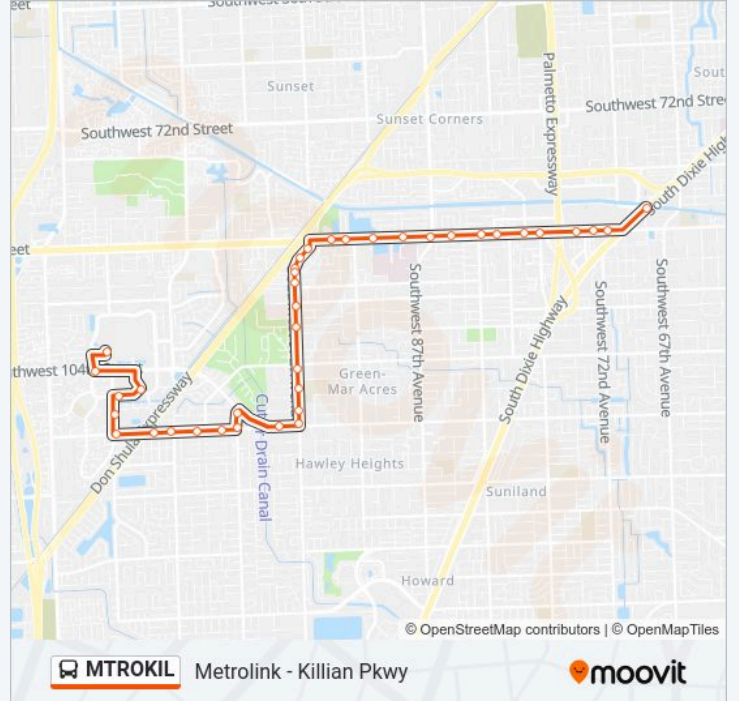

MTROKIL bus Info

Direction: Dadeland North Station

Stops: 37

Trip Duration: 27 min

Line Summary:

SW 97 AV & SW 92 ST

SW 97 AV & # 9101

SW 97 AV & SW 88 ST

SW 97 AV @ SW 112 ST

SW 112 ST @ OP # 9890

SW 102 AV & SW 110 ST

SW 102 AV @ SW 112 ST

SW 112 ST @ SW 103 CT

SW 112 ST & SW 104 PL

SW 112 ST @ SW 107 AV

SW 112 ST @ SW 108 CT

SW 112 ST @ SW 112 AV

SW 112 AV @ SW 109 ST

SW 107 ST & SW 112 AV

SW 107 ST @ SW 109 CT

SW 104 ST @ SW 113 PL

MIAMI DADE COLLEGE BUILDING M

MTROKIL bus time schedules and route maps are available in an offline PDF at moovitapp.com. Use the Moovit App to see live bus times, train schedule or subway schedule, and step-by-step directions for all public transit in Miami.

© 2024 Moovit - All Rights Reserved