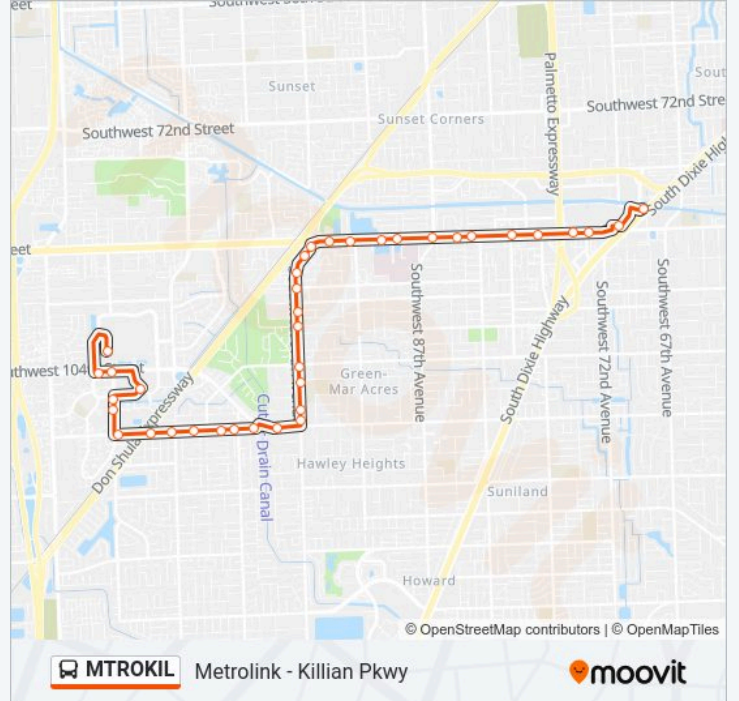

Use the Moovit App to find the closest MTROKIL bus station near you and find out when is the next MTROKIL bus arriving.

Direction: Dadeland North Station

37 stops

[VIEW LINE SCHEDULE](#)

MIAMI DADE COLLEGE BUILDING M

MTROKIL bus Info

Direction: Dadeland North Station

Stops: 37

Trip Duration: 27 min

Line Summary:

SW 97 AV & SW 92 ST

SW 97 AV & # 9101

SW 97 AV & SW 88 ST

SW 88 ST & SW 95 AV

SW 88 ST & SW 92 CT

SW 88 ST & SW 91 AV

SW 88 ST & 89 CT

SW 88 ST @ SW 87 AV

SW 88 ST & SW 83 CT

SW 88 ST & SW 82 AV

SW 88 ST & SW 79 AV

SW 88 ST & SW 77 AV

SW 88 ST & 7500 BLOCK

SW 88 ST @ DADELAND BD

DADELAND CR & SW 72 CT

DADELAND NORTH BAY 1

Direction: Mdc Kendall Campus

38 stops

[VIEW LINE SCHEDULE](#)