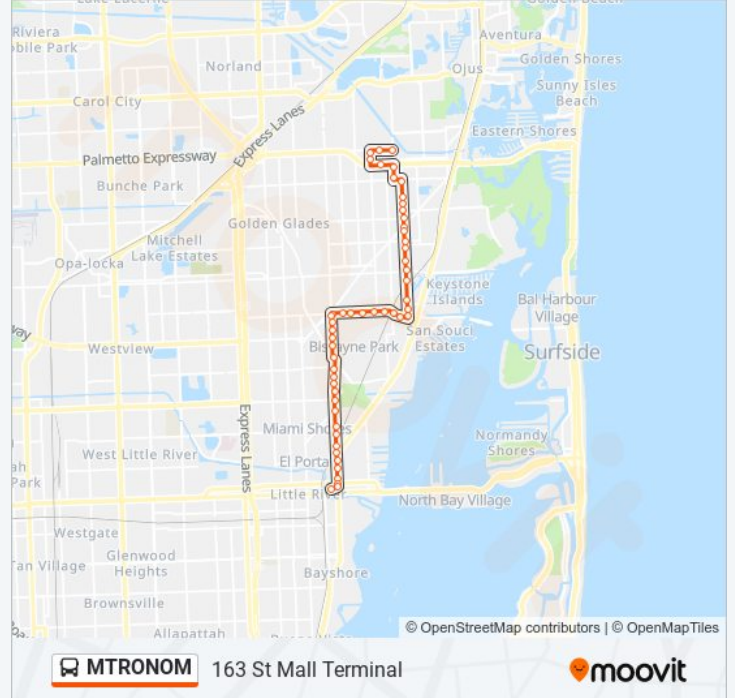

The MTRONOM bus line (163 St Mall Terminal) has 2 routes. For regular weekdays, their operation hours are:

(1) 163 St Mall Terminal: 6:00 AM - 7:42 PM (2) NE 79 St / NE 5 Ave: 6:10 AM - 7:52 PM

Use the Moovit App to find the closest MTRONOM bus station near you and find out when is the next MTRONOM bus arriving.

**Direction: 163 St Mall Terminal**

52 stops

[VIEW LINE SCHEDULE](#)

NE 5 Av @ NE 81 St  
NE 81 St & Biscayne Bd  
Biscayne Bd @ NE 82 St  
Biscayne Bd @ NE 83 St  
Biscayne Bd @ NE 85 St  
Biscayne Bd & NE 87 St  
NE 6 Av @ NE 90 St  
NE 6 Av & NE 91 St (Club Dr)  
NE 6 Av & NE 94 St  
NE 6 Av @ NE 96 St  
NE 6 Av @ Grand Concourse  
NE 6 Av @ NE 103 St  
NE 6 Av & NE 105 St  
NE 6 Av @ NE 107 St  
NE 6 Av & NE 109 St  
NE 6 Av @ NE 111 St  
NE 6 Av & NE 114 St  
NE 6 Av & NE 117 St  
NE 6 Av & NE 119 St  
NE 6 Av @ NE 121 St  
NE 6 Av @ NE 123 St

**MTRONOM bus Info****Direction:** 163 St Mall Terminal**Stops:** 52**Trip Duration:** 47 min**Line Summary:**

NE 6 Av @ NE 125 St  
 NE 125 St @ NE 6 Av  
 NE 125 St @ NE 7 Ct  
 NE 125 St @ NE 8 Av  
 NE 125 St @ NE 10 Av  
 NE 125 St @ NE 11 Pl  
 NE 125 St @ NE 13 Av  
 NE 125 St & NE 14 Av  
 NE 123 St @ NE 15 Av  
 NE 16 Av @ NE 123 Te  
 NE 16 Av @ NE 125 Te  
 NE 16 Av @ NE 127 St  
 NE 16 Av @ NE 133 St  
 NE 16 Av @ NE 135 St  
 NE 16 Av @ NE 137 Te  
 NE 16 Av @ NE 141 St  
 NE 16 Av @ NE 143 St  
 NE 16 Av @ NE 146 St  
 NE 16 Av @ W Dixie Hy  
 NE 16 Av @ NE 149 St  
 NE 16 Av @ NE 151 Te  
 NE 16 Av @ NE 152 Te  
 NE 16 Av @ NE 154 Te  
 NE 16 Av @ NE 159 St  
 NE 15 Av @ NE 159 St  
 NE 15 Av @ NE 162 St  
 NE 163 St @ NE 13 Av  
 NE 12 Av @ NE 165 St  
 NE 12 Av @ NE 167 St  
 NE 167 St @ NE 13 Av  
 NE 15 Av @ NE 167 St

**MTRONOM bus Info**

**Direction:** NE 79 St / NE 5 Ave

**Stops:** 49

**Trip Duration:** 39 min

**Line Summary:**

NE 6 Av & NE 117 St

NE 6 Av & NE 113 St

NE 6 Av & NE 110 Te