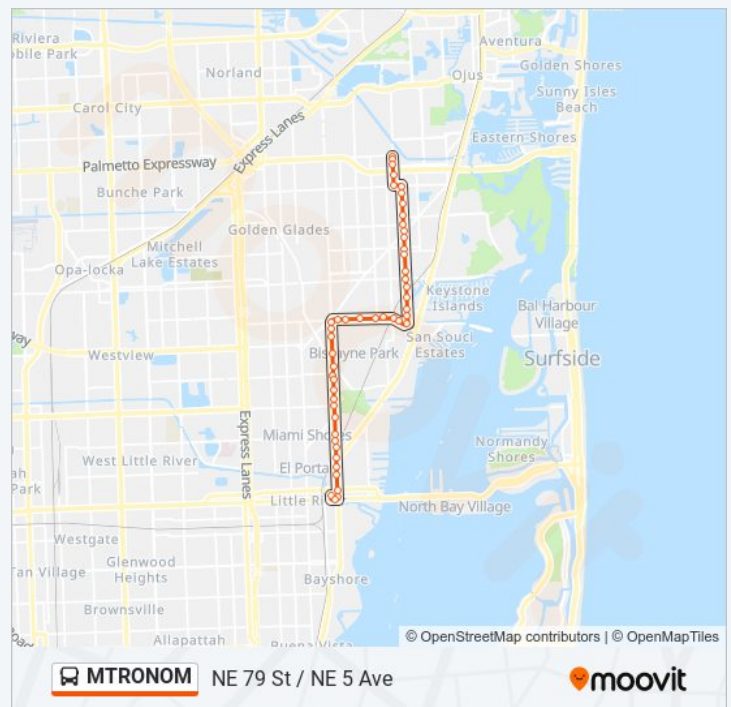

**Direction: 163 St Mall Terminal**

52 stops

[VIEW LINE SCHEDULE](#)

NE 5 Av @ NE 81 St  
NE 81 St & Biscayne Bd  
Biscayne Bd @ NE 82 St  
Biscayne Bd @ NE 83 St  
Biscayne Bd @ NE 85 St  
Biscayne Bd & NE 87 St  
NE 6 Av @ NE 90 St  
NE 6 Av & NE 91 St (Club Dr)  
NE 6 Av & NE 94 St  
NE 6 Av @ NE 96 St  
NE 6 Av @ Grand Concourse  
NE 6 Av @ NE 103 St  
NE 6 Av & NE 105 St  
NE 6 Av @ NE 107 St  
NE 6 Av & NE 109 St  
NE 6 Av @ NE 111 St  
NE 6 Av & NE 114 St  
NE 6 Av & NE 117 St  
NE 6 Av & NE 119 St  
NE 6 Av @ NE 121 St  
NE 6 Av @ NE 123 St

NE 79 St / NE 5 Ave Route Timetable:

Sunday	Not Operational
Monday	6:10 AM - 7:52 PM
Tuesday	6:10 AM - 7:52 PM
Wednesday	6:10 AM - 7:52 PM
Thursday	6:10 AM - 7:52 PM
Friday	6:10 AM - 7:52 PM
Saturday	Not Operational

**MTRONOM bus Info**

**Direction:** NE 79 St / NE 5 Ave

**Stops:** 49

**Trip Duration:** 39 min

**Line Summary:**

NE 6 Av & NE 117 St

NE 6 Av & NE 113 St

NE 6 Av & NE 110 Te