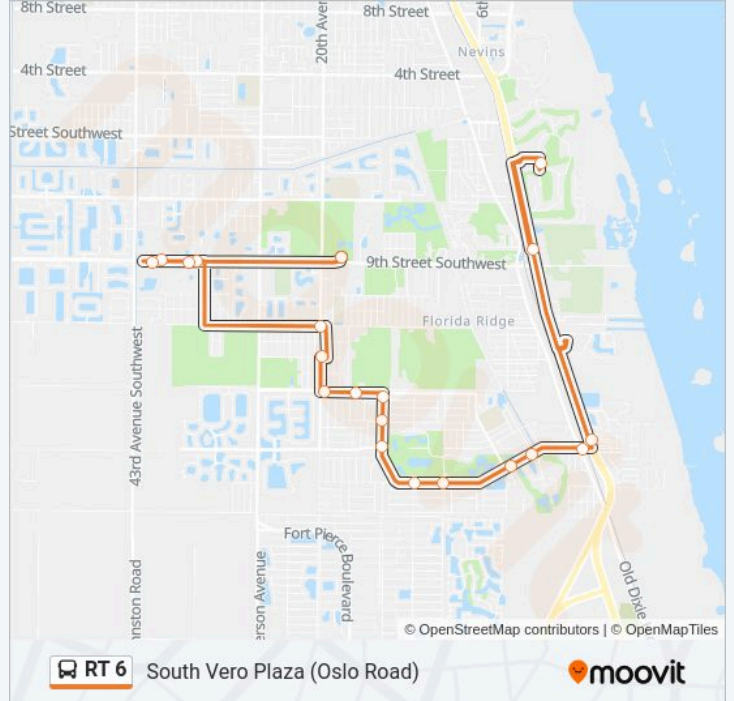

20 Ave. & 13 St. SW

20 Ave. & 15 St. SW

17 Ln. SW & 20 Ave.

17 Ln. SW & 15 Ave.

Highland Dr. & 17 Ln. SW

Highland Dr. & 19 St. SW

Highland Dr. & 21 St. SW

Highland Dr. & 10 Ave. SW

### RT 6 bus Info

**Direction:** South Vero Plaza (Oslo Road)

**Stops:** 20

**Trip Duration:** 29 min

**Line Summary:**

Vista Royale Clubhouse

South Vero Plaza (Oslo Road)

**Direction: Ig Center**

15 stops

[VIEW LINE SCHEDULE](#)

South Vero Plaza (Oslo Road)

Vista Royale Clubhouse

US 1 & Highland Dr.

Highland Dr. & Sunrise Dr.

Highlands Clubhouse

Highland Dr. & 8 Ave. SW

Highland Dr. & 10 Ave. SW

Highland Dr. & 21 St. SW

Highland Dr. & 19 St. SW

Highland Dr. & 17 Ln. SW

17 Ln. SW & 15 Ave.

17 Ln. SW & 20 Ave.

20 Ave. & 15 St. SW

20 Ave. & 13 St. SW