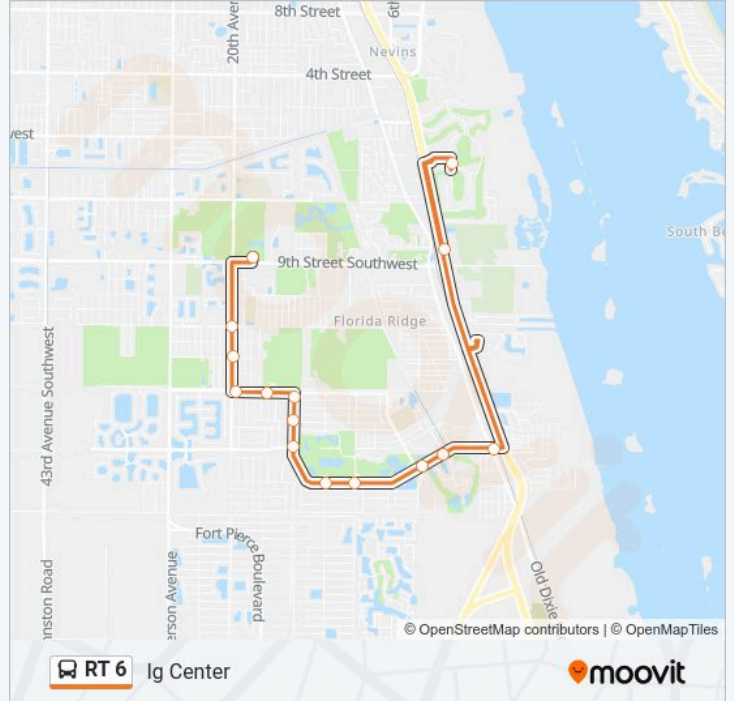

20 Ave. & 13 St. SW

20 Ave. & 15 St. SW

17 Ln. SW & 20 Ave.

17 Ln. SW & 15 Ave.

Highland Dr. & 17 Ln. SW

Highland Dr. & 19 St. SW

Highland Dr. & 21 St. SW

Highland Dr. & 10 Ave. SW

Highland Dr. & 10 Ave. SW

Highland Dr. & 21 St. SW

Highland Dr. & 19 St. SW

Highland Dr. & 17 Ln. SW

17 Ln. SW & 15 Ave.

17 Ln. SW & 20 Ave.

20 Ave. & 15 St. SW

20 Ave. & 13 St. SW

**RT 6 bus Info**

**Direction:** Ig Center

**Stops:** 15

**Trip Duration:** 29 min

**Line Summary:**

**Direction: Ig Center**

22 stops

[VIEW LINE SCHEDULE](#)

**RT 6 bus Info**

**Direction:** Ig Center

**Stops:** 22

**Trip Duration:** 29 min

**Line Summary:**

17 Ln. SW & 20 Ave.

20 Ave. & 15 St. SW

20 Ave. & 13 St. SW