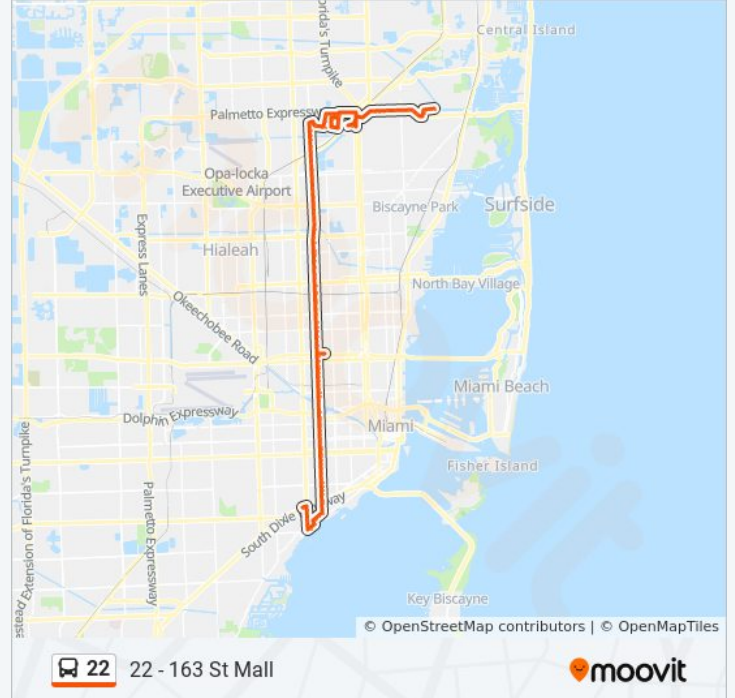

NW 22 Av & NW 23 St

NW 22 Av & NW 28 St

NW 22 Av & NW 32 St

NW 22 Av & NW 33 St

NW 22 Av & 36 St

NW 22 Av & Sr 112

Earlington Heights Metrorail Station

NW 22 Av @ NW 42 St

NW 22 Av @ NW 46 St

NW 22 Av & NW 51 St

NW 22 Av @ NW 54 St

NW 22 Av & NW 56 St

NW 22 Av & NW 58 St

NW 22 Av @ NW 62 St

NW 22 Av @ NW 66 St

NW 22 Av & NW 69 La