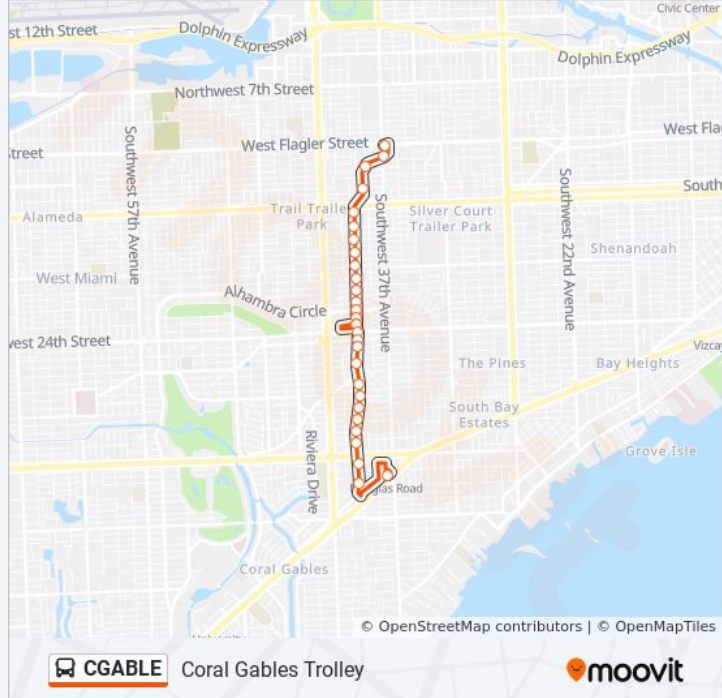

CGABLE bus Info

Direction: Coral Gables Trolley

Stops: 30

Trip Duration: 23 min

Line Summary:

Ponce De Leon Blvd@Sidonia Av
 Ponce De Leon Blvd@Santillane Av
 Ponce De Leon Blvd@Calabria Av
 Galiano St@Antiquera Av
 Oviedo Av@Ponce De Leon Blvd
 Ponce De Leon Blvd@Alcantarra Av
 Ponce De Leon Blvd@Carmona Av
 SW 37 Av & W Flagler St
 W Flagler St & SW 37 Av

Direction: Coral Gables Trolley

29 stops

[VIEW LINE SCHEDULE](#)

W Flagler St & SW 37 Av
 Ponce De Leon Blvd@Douglas Rd
 Ponce De Leon Blvd@Campina Ct
 Ponce De Leon Blvd@Avila Ct
 Ponce De Leon Blvd@Antiquera Av
 Ponce De Leon Blvd@Santillane Av
 Ponce De Leon Blvd@Antilla Av
 Ponce De Leon Blvd@Salamanca Av
 Ponce De Leon Blvd@Mendoza Av
 Ponce De Leon Blvd@Madeira Av
 Ponce De Leon Blvd@Navarre Av
 Ponce De Leon Blvd@Alcazar Av
 Ponce De Leon Blvd@Alhambra Cir
 Ponce De Leon Blvd@Giralda Av
 Ponce De Leon Blvd@Aragon Av
 Aragon Av & Ponce De Leon Bd
 Ponce De Leon Blvd@Miracle Mile
 Ponce De Leon Blvd@Andalusia Av

CGABLE bus Time Schedule

Coral Gables Trolley Route Timetable:

Sunday	Not Operational
Monday	6:30 AM - 10:04 PM
Tuesday	6:30 AM - 10:04 PM
Wednesday	6:30 AM - 10:04 PM
Thursday	6:30 AM - 10:04 PM
Friday	6:30 AM - 10:04 PM
Saturday	6:30 AM - 10:06 PM

CGABLE bus Info

Direction: Coral Gables Trolley

Stops: 29

Trip Duration: 27 min

Line Summary:

Ponce De Leon Blvd@Valencia Av
Ponce De Leon Blvd@Palermo Av
Ponce De Leon Blvd@Santander Av
Ponce De Leon Blvd@Romano Av
Ponce De Leon Blvd@Camilo Av
Ponce De Leon Blvd@Cadima Av
Ponce De Leon Blvd@Viscaya Av
Ponce De Leon Blvd@Candia Av
Ponce De Leon Blvd@Altara Av
Ponce De Leon Blvd@San Lorenzo Av
Goberment Center