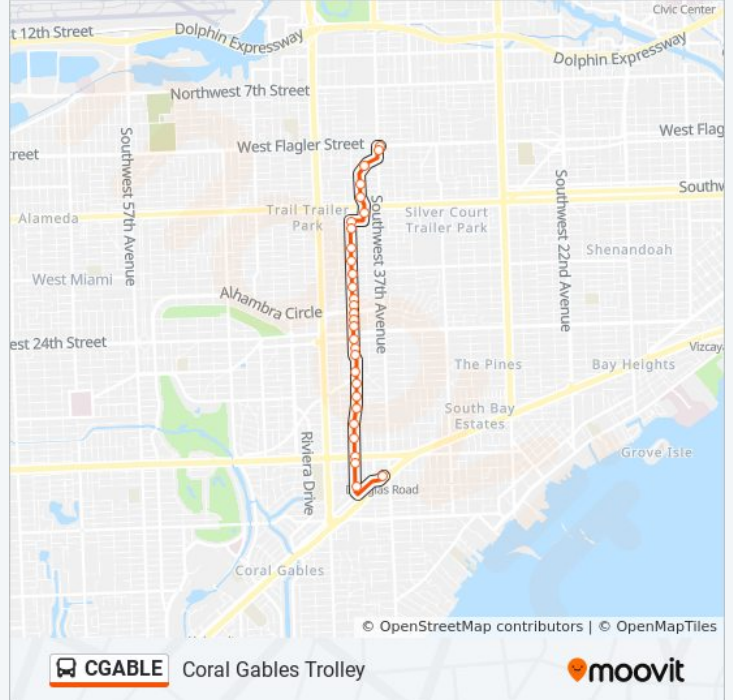

Direction: Coral Gables Trolley

30 stops

[VIEW LINE SCHEDULE](#)

Goberment Center

Ponce De Leon Blvd@Ruiz Av

Ponce De Leon Blvd@Altara Av

SW 40 St & Ponce De Leon Bd

Ponce De Leon Blvd@Fluvia Av

CGABLE bus Info

Direction: Coral Gables Trolley

Stops: 30

Trip Duration: 23 min

Line Summary:

Ponce De Leon Blvd@Sidonia Av
 Ponce De Leon Blvd@Santillane Av
 Ponce De Leon Blvd@Calabria Av
 Galiano St@Antiquera Av
 Oviedo Av@Ponce De Leon Blvd
 Ponce De Leon Blvd@Alcantarra Av
 Ponce De Leon Blvd@Carmona Av
 SW 37 Av & W Flagler St
 W Flagler St & SW 37 Av

Direction: Coral Gables Trolley

29 stops

[VIEW LINE SCHEDULE](#)

W Flagler St & SW 37 Av
 Ponce De Leon Blvd@Douglas Rd
 Ponce De Leon Blvd@Campina Ct
 Ponce De Leon Blvd@Avila Ct
 Ponce De Leon Blvd@Antiquera Av
 Ponce De Leon Blvd@Santillane Av
 Ponce De Leon Blvd@Antilla Av
 Ponce De Leon Blvd@Salamanca Av
 Ponce De Leon Blvd@Mendoza Av
 Ponce De Leon Blvd@Madeira Av
 Ponce De Leon Blvd@Navarre Av
 Ponce De Leon Blvd@Alcazar Av
 Ponce De Leon Blvd@Alhambra Cir
 Ponce De Leon Blvd@Giralda Av
 Ponce De Leon Blvd@Aragon Av
 Aragon Av & Ponce De Leon Bd
 Ponce De Leon Blvd@Miracle Mile
 Ponce De Leon Blvd@Andalusia Av