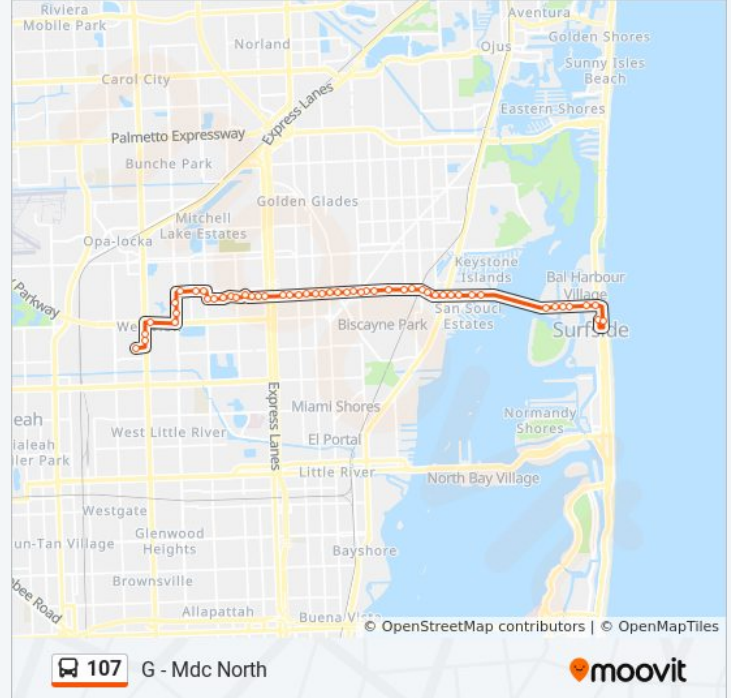

107 bus Info

Direction: 107 - Dolphin Mall Terminal

Stops: 104

Trip Duration: 93 min

Line Summary:

SW 152 St @ SW 104 Av

SW 152 St @ SW 107 Av

SW 107 Av @ SW 151 Te

SW 104 St & 113 Pl

SW 104 St & SW 112 Av

SW 104 St @ SW 109 Ct

SW 107 Av @ Kendale Bd

SW 107 Av @ SW 96 St

SW 107 Av @ SW 93 St

SW 107 Av @ # 9045

SW 107 Av @ SW 88 St

SW 107 Av @ SW 88 St

SW 107 Av & SW 84 St

SW 107 Av @ SW 80 St

SW 107 Av @ SW 79 St

SW 107 Av @ SW 76 St

SW 107 Av @ SW 72 St

Snapper Creek Dr @ SW 108 Av

Snapper Creek Dr & SW 109 Ct