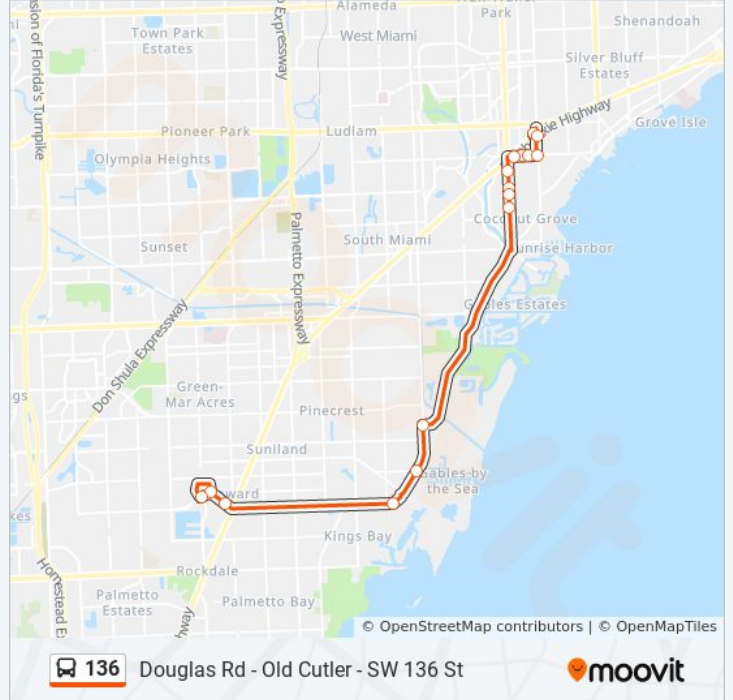

The 136 bus line (Douglas Rd - Old Cutler - SW 136 St) has 2 routes. For regular weekdays, their operation hours are: (1) 136 - Douglas Road Station: 3:00 PM - 4:20 PM(2) 136 - SW 136 St/Transitway: 7:00 AM - 8:20 AM  
Use the Moovit App to find the closest 136 bus station near you and find out when is the next 136 bus arriving.

**Direction: 136 - Douglas Road Station**

15 stops

[VIEW LINE SCHEDULE](#)

SW 89 Pl@Sw 136 St  
SW 136 St & SW 92 Av  
SW 136 St & Us 1  
Old Cutler Rd & Deering Bay  
Old Cutler Rd & Lugo Av  
Old Cutler Rd & SW 57 Av  
SW 42 Av & Kiaora St  
SW 42 Av & Ventura Av  
SW 42 Av & Poinciana Av  
SW 42 Av & Loquat Av  
Grand Av & Lincoln Dr  
Grand Av & Jefferson Av  
Grand Av & Brooker St  
SW 37 Av & Us 1  
Goberment Center

**136 bus Info****Direction:** 136 - Douglas Road Station**Stops:** 15**Trip Duration:** 40 min**Line Summary:**

**Direction: 136 - SW 136 St/Transitway**

16 stops

[VIEW LINE SCHEDULE](#)

- Goberment Center
- SW 37 Av & Day Av
- SW 37 Av & Florida Av
- Grand Av & SW 37 Av
- Grand Av & Brooker St
- Grand Av & Lincoln Dr
- SW 42 Av & Menendez Av
- SW 42 Av & Amalfi Av
- SW 42 Av & Miller Rd
- SW 42 Av & Bargello Av
- SW 42 Av & Marmore Av
- SW 42 Av & Hardee Rd
- Old Cutler Rd & SW 57 Av
- Old Cutler Rd & Deering Bay
- SW 136 St & Us 1
- SW 89 Pl@Sw 136 St

**136 bus Info**

**Direction:** 136 - SW 136 St/Transitway

**Stops:** 16

**Trip Duration:** 53 min

**Line Summary:**

136 bus time schedules and route maps are available in an offline PDF at [moovitapp.com](https://moovitapp.com). Use the [Moovit App](#) to see live bus times, train schedule or subway schedule, and step-by-step directions for all public transit in Miami.