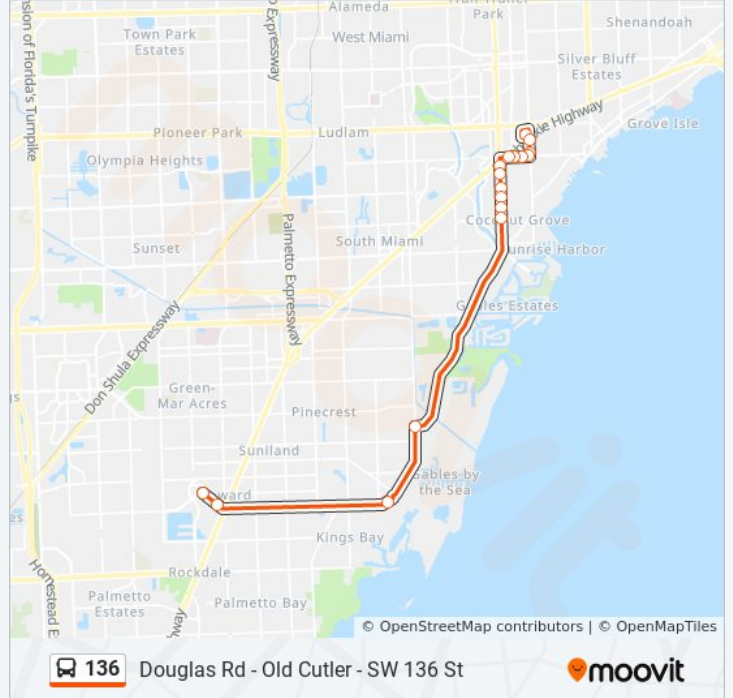

The 136 bus line (Douglas Rd - Old Cutler - SW 136 St) has 2 routes. For regular weekdays, their operation hours are: (1) 136 - Douglas Road Station: 3:00 PM - 4:20 PM(2) 136 - SW 136 St/Transitway: 7:00 AM - 8:20 AM  
Use the Moovit App to find the closest 136 bus station near you and find out when is the next 136 bus arriving.

**Direction: 136 - Douglas Road Station**

15 stops

[VIEW LINE SCHEDULE](#)

SW 89 Pl@Sw 136 St  
SW 136 St & SW 92 Av  
SW 136 St & Us 1  
Old Cutler Rd & Deering Bay  
Old Cutler Rd & Lugo Av  
Old Cutler Rd & SW 57 Av  
SW 42 Av & Kiaora St  
SW 42 Av & Ventura Av  
SW 42 Av & Poinciana Av  
SW 42 Av & Loquat Av  
Grand Av & Lincoln Dr  
Grand Av & Jefferson Av  
Grand Av & Brooker St  
SW 37 Av & Us 1  
Goberment Center

**136 bus Time Schedule**

136 - Douglas Road Station Route Timetable:

Sunday	Not Operational
Monday	3:00 PM - 4:20 PM
Tuesday	3:00 PM - 4:20 PM
Wednesday	3:00 PM - 4:20 PM
Thursday	3:00 PM - 4:20 PM
Friday	3:00 PM - 4:20 PM
Saturday	Not Operational

**136 bus Info****Direction:** 136 - Douglas Road Station**Stops:** 15**Trip Duration:** 40 min**Line Summary:**

**Direction: 136 - SW 136 St/Transitway**

16 stops

[VIEW LINE SCHEDULE](#)

- Goberment Center
- SW 37 Av & Day Av
- SW 37 Av & Florida Av
- Grand Av & SW 37 Av
- Grand Av & Brooker St
- Grand Av & Lincoln Dr
- SW 42 Av & Menendez Av
- SW 42 Av & Amalfi Av
- SW 42 Av & Miller Rd
- SW 42 Av & Bargello Av
- SW 42 Av & Marmore Av
- SW 42 Av & Hardee Rd
- Old Cutler Rd & SW 57 Av
- Old Cutler Rd & Deering Bay
- SW 136 St & Us 1
- SW 89 Pl@Sw 136 St