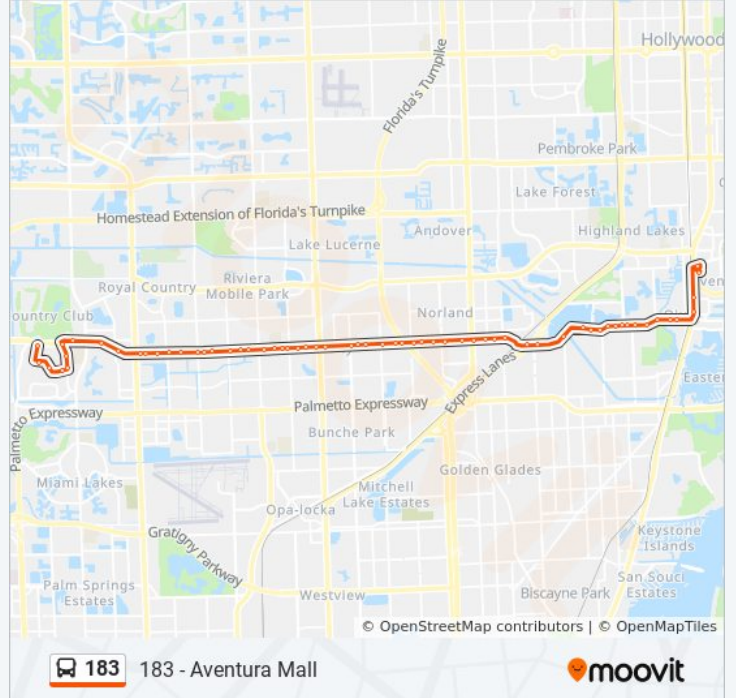

Direction: 183 - Aventura Mall Terminal

100 stops

[VIEW LINE SCHEDULE](#)

Okeechobee Metrorail Station

W 19 St & Okeechobee Rd

W 12 Av & W 23 St

W 12 Av & W 26 St

W 12 Av & W 30 St

183 bus Info

Direction: 183 - Aventura Mall Terminal

Stops: 100

Trip Duration: 92 min

Line Summary:

W 12 Av & W 76 St
W 12 Av & W 78 St
W 12 Av@W 80 St
W 12 Av & W 84 St
NW 67 Av & Miami Lakeway S
Miami Lakes Dr E & NW 67 Av
NW 67 Av & Eagle Nest Ln S
NW 67 Av & Main St
NW 67 Av & Eagle Nest Lane N
NW 67 Av & Miami Lakeway N
NW 67 Av & Windmill Gate Rd
NW 67 Av & 169 St
NW 174 St & NW 67 Av
NW 68 Av & Op # 17530
NW 68 Av & NW 179 St
NW 68 Av & NW 182 St
NW 68 Av & 186 St
NW 186 St & Bobolink Dr
NW 186 St & 67 Ave
NW 186 St at NW 66 Ave
NW 186 St & # 6270
NW 59 Av & NW 186 St S-F
NW 177 St & 59 Av
NW 176 St & 57 Av
NW 183 St @ NW 57 Av
NW 183 St & NW 55 Av
NW 183 St & NW 53 Av
NW 183 St & NW 52 Av
NW 183 St & NW 49 Av
NW 183 St & NW 47 Av
NW 183 St & # 4500 (Top Value)
NW 183 St & NW 44 Av
NW 183 St & NW 42 Av

NW 183 St & NW 39 Ct

NW 183 St & NW 38 Ct

NW 183 St & NW 37 Av

NW 183 St @ NW 34 Ct

NW 183 St at #3260

NW 183 St & NW 32 Av

NW 183 St & NW 30 Av

NW 183 St & NW 28 Pl