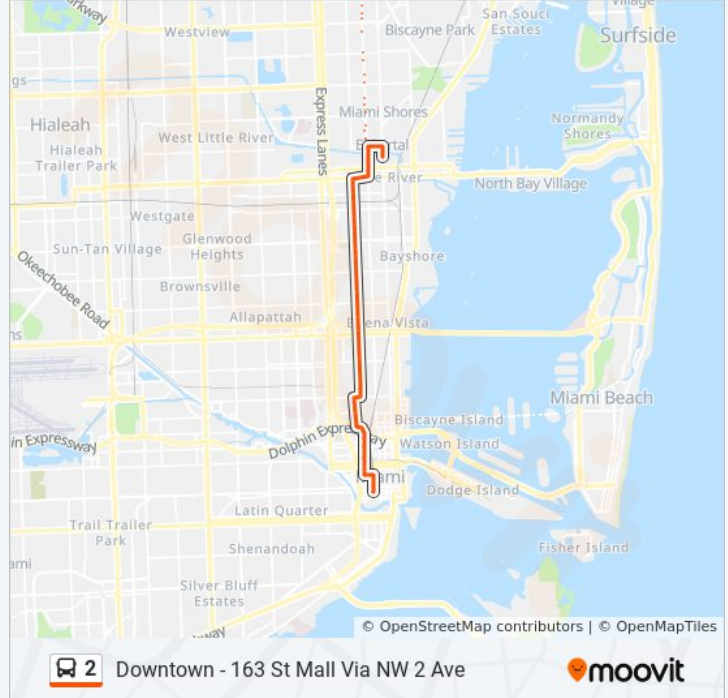

Downtown- Ne 84 St Via Nw 2 Ave

Get The App

The 2 bus line (Downtown- Ne 84 St Via Nw 2 Ave) has 2 routes. For regular weekdays, their operation hours are:
 (1) 2 - Downtown Miami: 5:02 AM - 10:26 PM
 (2) 2 - NE 84st/2 Av: 5:10 AM - 11:04 PM
 Use the Moovit App to find the closest 2 bus station near you and find out when is the next 2 bus arriving.

Direction: 2 - Downtown Miami
 43 stops
[VIEW LINE SCHEDULE](#)

2 bus Time Schedule
 2 - Downtown Miami Route Timetable:

Sunday	4:56 AM - 10:06 PM
Monday	5:02 AM - 10:26 PM
Tuesday	5:02 AM - 10:26 PM
Wednesday	5:02 AM - 10:26 PM
Thursday	5:02 AM - 10:26 PM
Friday	5:02 AM - 10:26 PM
Saturday	4:52 AM - 10:41 PM

2 bus Info
Direction: 2 - Downtown Miami
Stops: 43
Trip Duration: 42 min
Line Summary:

- NE 84 St @ NE 2 Av
- NE 2 Av @ Approx # 8401
- N Miami Av @ NW 87 St
- N Miami Av @ NW 83 St
- N Miami Av @ NW 82 St
- N Miami Av @ NW 79 St
- NW 79 St @ NW 1 Av
- NW 2 Av @ NW 79 St
- NW 2 Av @ NW 77 St
- NW 2 Av @ NW 75 St
- NW 2 Av @ NW 73 St
- NW 2 Av @ NW 69 St
- NW 2 Av @ NW 67 St
- NW 2 Av @ NW 64 St
- NW 2 Av @ NW 62 St
- NW 2 Av @ NW 60 St
- NW 2 Av @ NW 58 St
- NW 2 Av @ NW 56 St
- NW 2 Av @ NW 53 St
- NW 2 Av @ NW 49 St
- NW 2 Av @ NW 46 St
- NW 2 Av @ NW 41 St

Direction: 2 - NE 84st/2 Av

38 stops

[VIEW LINE SCHEDULE](#)

SW 1 St @ SW 1 Av
 Miami-Dade Government Center (W)
 NW 2 Av & NW 3 St
 NW 2 Av & NW 5 St
 NW 2 Av & NW 8 St
 NW 2 Av @ NW 10 St
 NW 1 PI @ NW 13 St
 NW 14 St @ NW 2 Av