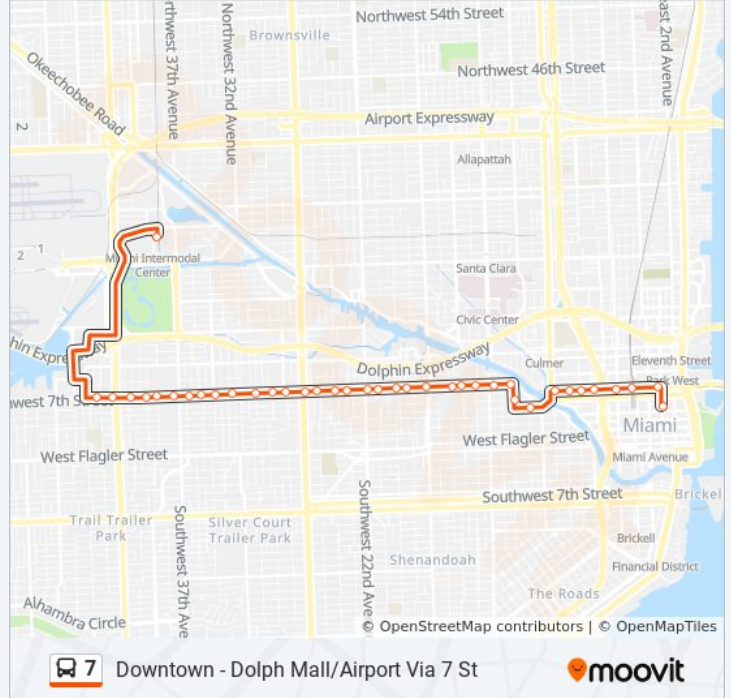

NW 107 Av & 14 St

NW 107 Av & NW 15 St

NW 17 St @ NW 107 Av

NW 17 St & NW 112 Av

Dolphin Mall

Direction: 7 - Downtown Miami

80 stops

[VIEW LINE SCHEDULE](#)

Direction: 7a - Airport Station

38 stops

[VIEW LINE SCHEDULE](#)

Ne 1 Av@Ne 4 St
NE 6 St & NE 1 Av
NW 6 St & 1 Av
NW 6 St & NW 4 Av
NW 6 St & NW 5 Av
NW 6 St & NW 6 Av
NW 6 St & NW 7 Av
NW 4 St & NW 9 Av
NW 10 Av & NW 5 St
NW 7 St & NW 10 Av
NW 7 St & NW 12 Av
NW 7 St & NW 13 Av
NW 7 St & NW 14 Av
NW 7 St & NW 15 Av
NW 7 St & NW 17 Av
NW 7 St & NW 18 Pl

7 bus Info

Direction: 7a - Airport Station

Stops: 38

Trip Duration: 52 min

Line Summary:

NW 7 St & NW 19 Ct
 NW 7 St & NW 21 Av
 NW 7 St & 22 Av
 NW 7 St & NW 23 Av
 NW 7 St & NW 24 Av
 NW 7 St & NW 25 Av
 NW 7 St & NW 27 Av
 NW 7 St & NW 29 Av
 NW 7 St & NW 30 Av
 NW 7 St & NW 30 Pl
 NW 7 St & NW 32 Pl
 NW 7 St & NW 34 Av
 NW 7 St & NW 35 Ct
 NW 7 St & NW 36 Av
 NW 7 St & NW 37 Av
 NW 7 St & NW 38 Ct
 NW 7 St & NW 39 Av
 NW 7 St & NW 40 Av
 NW 7 St & NW 42 Av
 NW 7 St & NW 43 Ct
 NW 42 Ct @ Tamiami Canal Dr
 Miami International Airport Station

Direction: 7a - Downtown Miami

38 stops

[VIEW LINE SCHEDULE](#)

Miami International Airport Station
 NW 21 St & NW 37 Av
 NW 42 Ct @ NW Tamiami Canal Dr
 NW 7 St & NW 43 Ct
 NW 7 St & NW 43 Av
 NW 7 St & 42 Av
 NW 7 St & NW 39 Av