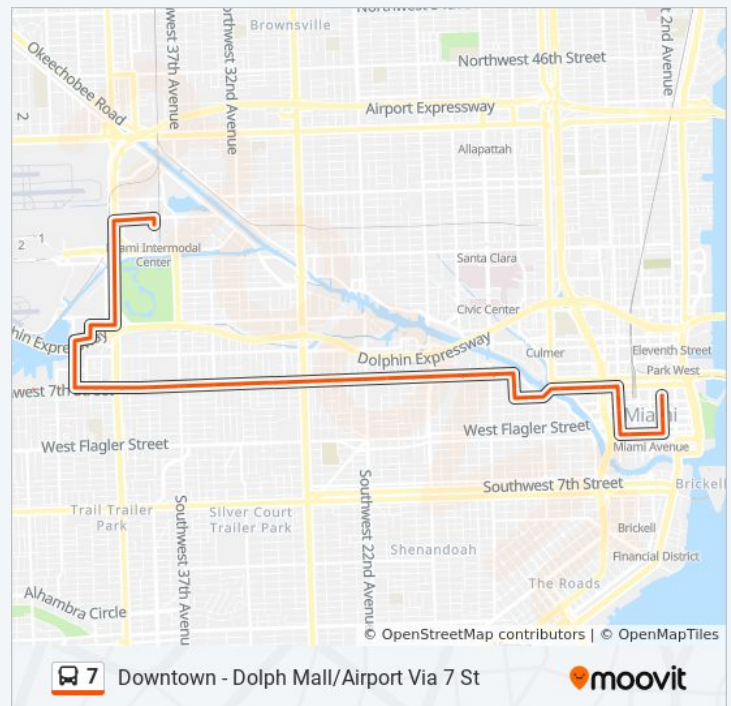

NW 17 St @ NW 112 Av
NW 17 St @ NW 107 Av
NW 107 Av & NW 15 St
NW 107 Av & NW 14 St
Fountainebleau Bd @ NW 107 Av
Fountainebleau Bd @ NW 9 St Cr
Fountainebleau Blvd & NW 99 Ct
Fountainebleau Bd & # 9740
Fountainebleau Bd & NW 97 Av
Fountainebleau Bd & 9460
Fountainebleau Bd & # 9350
Fountainebleau Bd & # 9140
Fountainebleau Bd & #9110
Fountainebleau Bd & # 8860
Park Bd & Fountainebleau Bd
NW 87 Av & Park Bd
NW 87 Av & NW 7 St
NW 7 St & Op # 8533
NW 7 St & Op # 8370
NW 7 St & NW 82 Av
NW 7 St & # 8000
NW 79 Av & # 600 (Bell South)
NW 79 Av & # 444
NW 79 Av @ NW 2 St
W Flagler St @ SW 78 Pl
W Flagler St @ SW 78 Av
W Flagler St @ SW 76 Ct
W Flagler St & # 7400
W Flagler St & Grand Canal Dr
NW 72 Av & NW 2 Te
NW 7 St & NW 72 Av
NW 7 St & Op # 6605
NW 7 St & NW 60 Av

Tuesday	12:05 AM - 11:10 PM
Wednesday	12:05 AM - 11:10 PM
Thursday	12:05 AM - 11:10 PM
Friday	12:05 AM - 11:10 PM
Saturday	12:05 AM - 11:01 PM

7 bus Info

Direction: 7 - Downtown Miami

Stops: 80

Trip Duration: 86 min

Line Summary: