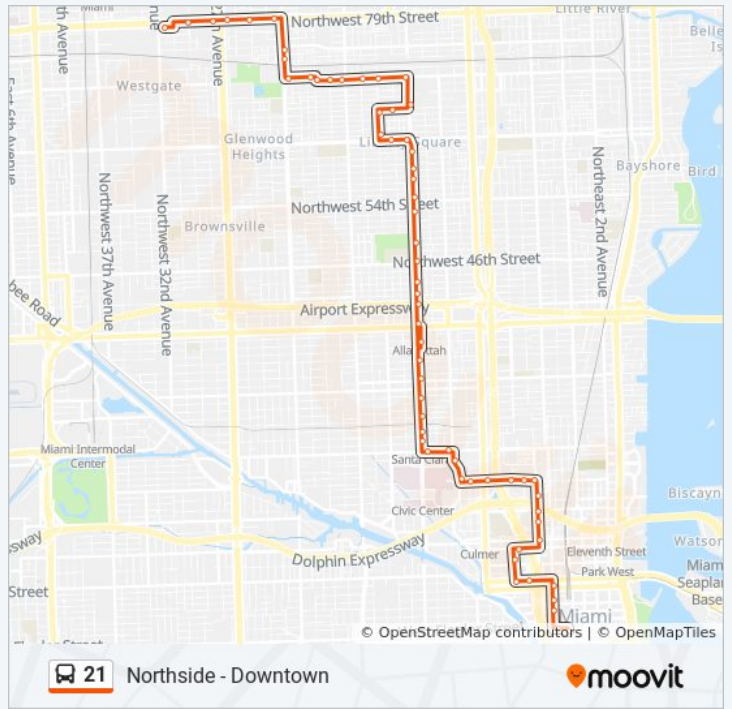

Friday	12:00 AM - 11:00 PM
Saturday	12:00 AM - 11:45 PM

21 bus Info

Direction: 21 - Northside Station

Stops: 54

Trip Duration: 51 min

Line Summary:

- NW 6 St & NW 4 Av
- NW 6 St & NW 5 Av
- NW 5 Av & NW 9 St
- NW 10 St & NW 5 Av
- NW 3 Av & NW 11 St
- NW 3 Av & NW 13 St
- NW 3 Av @ NW 15 St
- NW 17 St & NW 3 Av
- NW 17 St & 4 Av
- NW 17 St & NW 5 Av
- NW 17 St & NW 7 Av
- NW 17 St & NW 8 Av
- Nw 9 A/Nw 17 S
- Nw 10 A/Nw 19 S
- NW 20 St & NW 10 Av
- NW 20 St & NW 12 Av
- Nw 12 Av@Nw 21 St
- NW 12 Av & NW 24 St
- NW 12 Av & NW 27 St
- NW 12 Av & NW 29 St
- NW 12 Av & NW 32 St
- Allapattah Station @ 3501 NW 12 Av
- NW 12 Av & NW 36 St
- NW 12 Av @ NW 41 St
- NW 12 Av & NW 46 St
- NW 12 Av & NW 48 St
- NW 12 Av @ NW 52 St
- NW 12 Av @ NW 54 St
- NW 12 Av @ NW 58 St
- NW 12 Av @ NW 60 St
- NW 62 St & NW 12 Av
- NW 62 St & NW 13 Av
- NW 14 Av & NW 62 St