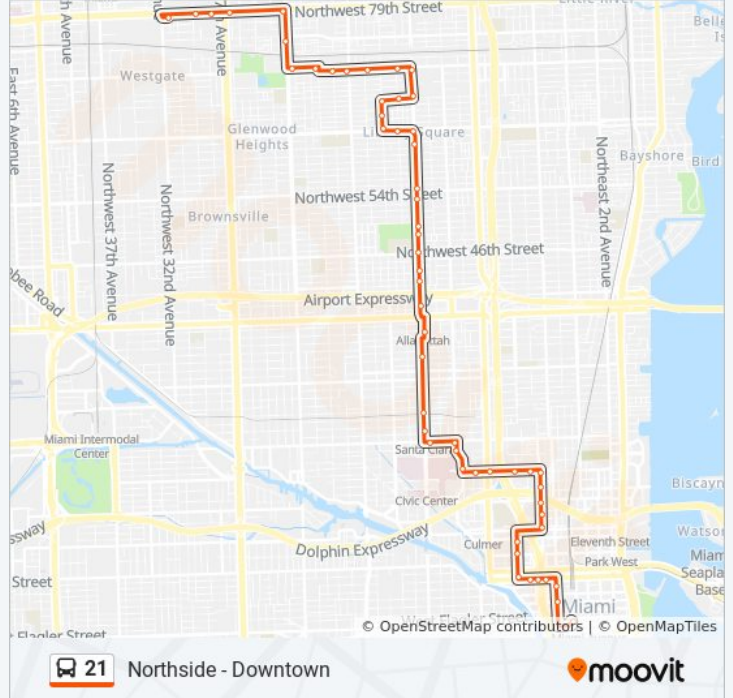

Northside - Downtown

Get The App

The 21 bus line (Northside - Downtown) has 2 routes. For regular weekdays, their operation hours are:  
 (1) 21 - Downtown Miami: 12:00 AM - 11:05 PM  
 (2) 21 - Northside Station: 12:00 AM - 11:00 PM  
 Use the Moovit App to find the closest 21 bus station near you and find out when is the next 21 bus arriving.

**Direction: 21 - Downtown Miami**  
 47 stops  
[VIEW LINE SCHEDULE](#)

**21 bus Time Schedule**  
 21 - Downtown Miami Route Timetable:

Sunday	5:34 AM - 11:35 PM
Monday	5:11 AM - 11:05 PM
Tuesday	12:00 AM - 11:05 PM
Wednesday	12:00 AM - 11:05 PM
Thursday	12:00 AM - 11:05 PM
Friday	12:00 AM - 11:05 PM
Saturday	12:00 AM - 11:45 PM

**21 bus Info**  
**Direction:** 21 - Downtown Miami  
**Stops:** 47  
**Trip Duration:** 52 min  
**Line Summary:**

- Northside Sta @ 3150 NW 79 St
- NW 79 St @ NW 30 Av
- NW 79 St & 2800 Block
- NW 79 St @ NW 27 Av
- NW 79 St @ NW 22 Av
- NW 22 Av @ NW 75 St
- NW 71 St @ NW 22 Av
- NW 71 St @ NW 19 Av
- NW 71 St @ NW 18 Av
- NW 71 St @ NW 17 Av
- NW 71 St @ NW 15 Av
- NW 71 St @ NW 13 Av
- NW 12 Av @ NW 70 St
- NW 12 Av @ NW 67 St
- NW 67 St @ NW 13 Av
- NW 14 Av @ NW 67 St
- NW 14 Av @ NW 62 St
- NW 62 St @ NW 13 Av
- NW 62 St @ NW 12 Av
- NW 12 Av @ NW 60 St
- NW 12 Av @ NW 54 St
- NW 12 Av @ NW 53 St

**Direction: 21 - Northside Station**

54 stops

[VIEW LINE SCHEDULE](#)

Downtown Bus Terminal  
 W Flagler St @ NW 2 Av  
 Miami-Dade Government Center (W)  
 NW 2 Av & NW 5 St

**21 bus Time Schedule**

21 - Northside Station Route Timetable: