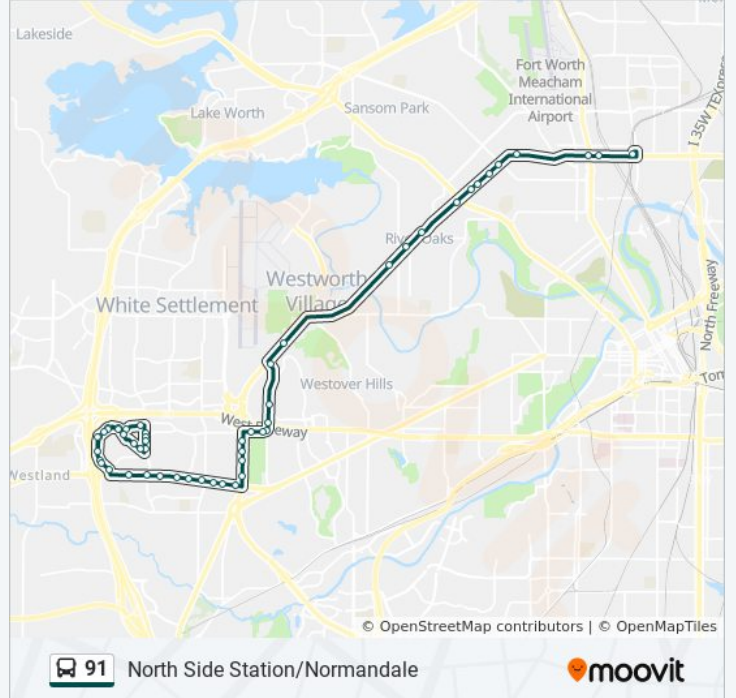

Normandale & Cliffridge

Normandale & La Palma

La Palma & Calmont

Calmont & Hammock

Las Vegas & Calmont - Mojave

Las Vegas & Mojave

Las Vegas & Las Vegas - Normandale

Las Vegas & Normandale

N Normandale & Cortier

N Normandale & Crosstie

N Normandale & La Palma

N Normandale & Randall

N Normandale & Dale

N Normandale & Cliffridge

W Normandale & Shalako

W Normandale & Bridge Hill

**Direction: State Hwy183/North Side Station**

34 stops

[VIEW LINE SCHEDULE](#)

W Normandale & Bridge Hill

Normandale & Normandale

Portalis & Avril

Camp Bowie West & Portales

Camp Bowie West & Brandon - Slade