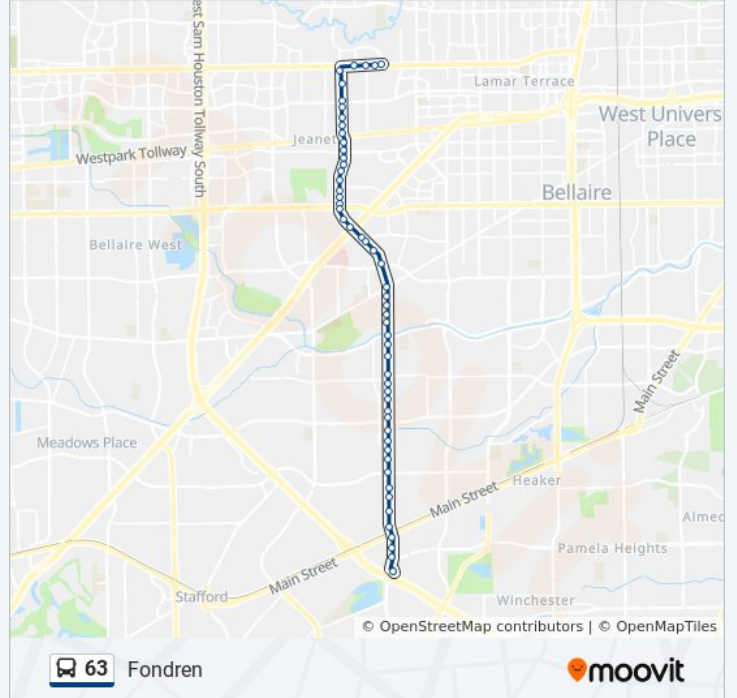

63 bus Info

Direction: Missouri City P&R - Southbound

Stops: 54

Trip Duration: 39 min

Line Summary:

Fondren Rd @ Southwest Freeway

Fondren Rd @ Guildford Rd

Fondren Rd @ Sharpview Dr

Fondren Rd @ Braeswood Blvd

Fondren Rd @ Dumfries Dr

Fondren Rd @ Willowbend Blvd

Fondren Rd @ Creekbend Dr

Fondren Rd @ Bankside Dr

Fondren Rd @ Portal Dr

Fondren Rd @ Sanford Rd

Fondren Rd @ W Belfort Ave

Fondren Rd @ Belfort St

Fondren Rd @ Ludington Dr

Fondren Rd @ Ludington Dr

Fondren Rd @ Southmeadow Dr

Fondren Rd @ W Airport Blvd

Fondren Rd @ Turk Ln

Fondren Rd @ Fonmeadow Dr

Fondren Rd @ Minetta St

Fondren Rd @ E Hampton Cir

Fondren Rd @ S Main St

Fondren Rd @ Main St

Fondren Dr @ W Orem Dr

Missouri City Pr

Direction: Westheimer Rd - Northbound

54 stops

[VIEW LINE SCHEDULE](#)