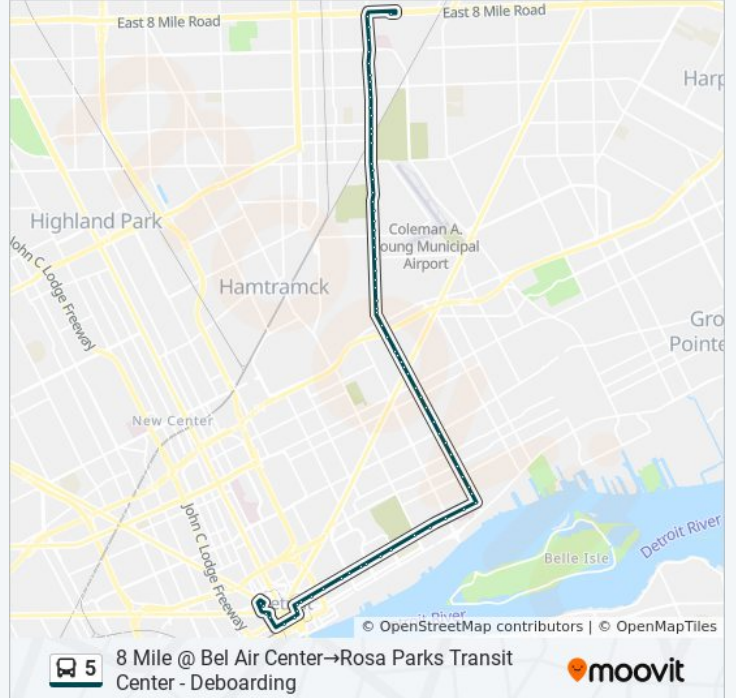

Direction: 8 Mile @ Bel Air Center→Rosa Parks Transit Center - Deboarding

71 stops

[VIEW LINE SCHEDULE](#)

- 8 Mile @ Bel Air Center
- Van Dyke & 8 Mile
- Van Dyke & Savage
- Van Dyke & Milbank
- Van Dyke & E Outer Dr
- Van Dyke & Lantz
- Van Dyke & Bliss
- Van Dyke & Suzanne
- Van Dyke & 7 Mile
- Van Dyke & Robinwood
- Van Dyke & Hildale
- Van Dyke & Stockton
- Van Dyke & Nevada
- Van Dyke & Iowa
- Van Dyke & Davison
- Van Dyke & Mcnichols
- Van Dyke & Nuernberg
- Van Dyke & Dobel
- Van Dyke & Forestlawn
- Van Dyke & Dubai

5 bus Info

Direction: 8 Mile @ Bel Air Center→Rosa Parks Transit Center - Deboarding

Stops: 71

Trip Duration: 41 min

Line Summary:

Van Dyke & Elgin
Van Dyke & Palmetto
Van Dyke & Tappan
Van Dyke & Lynch
Van Dyke & Jordan
Van Dyke & Grinnell
Van Dyke & Nett
Van Dyke & Roland
Van Dyke & Kern
Van Dyke & Erbie
Van Dyke & Maywood
Van Dyke & Miller
Van Dyke & Harper
Van Dyke & I-94 Service Dr
Van Dyke & Medbury
Van Dyke & Hendrie
Van Dyke & Palmer
Van Dyke & Whipple
Van Dyke & Gratiot
Van Dyke & Warren
Van Dyke & Forest
Van Dyke & Canfield
Van Dyke & Sylvester
Van Dyke & Mack
Van Dyke & Goethe
Van Dyke & Charlevoix
Van Dyke & Vernor
Van Dyke & Kercheval
Van Dyke & St Paul
Van Dyke & Agnes
Lafayette & Van Dyke
Lafayette & Baldwin
Lafayette & E Grand Bl

Lafayette & Rivard

Lafayette & St Antoine

Lafayette & Beaubien

Lafayette & Brush

Randolph & Farmer

Congress & Bates

Congress & Griswold

Washington & Lafayette

Michigan & Washington

Rosa Parks Transit Center - Deboarding

Direction: Rosa Parks Transit Center - Bay 11→8 Mile @ Bel Air Center

71 stops

[VIEW LINE SCHEDULE](#)

Rosa Parks Transit Center - Bay 11

Washington & Lafayette