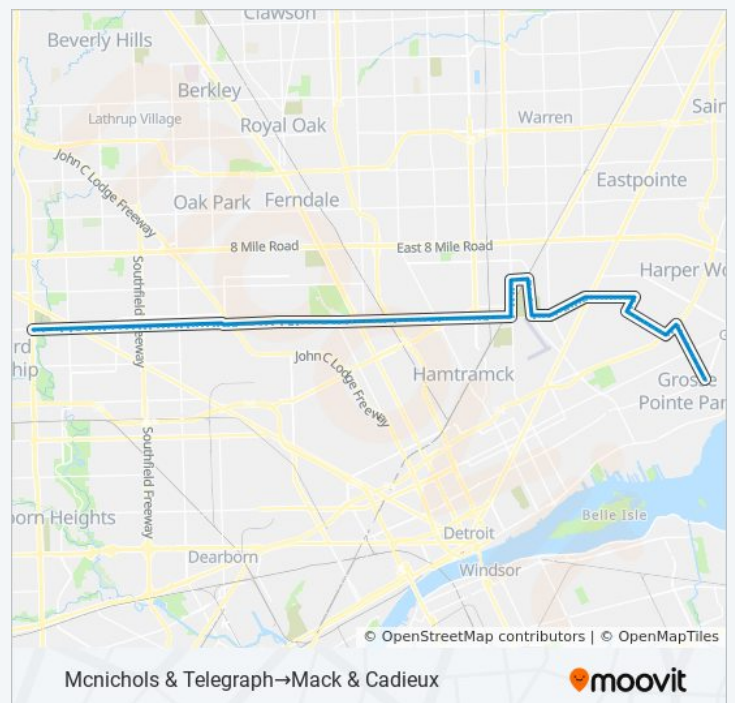

**32 bus Info**

**Direction:** Mcnichols & Telegraph→Mack & Cadieux

**Stops:** 145

**Trip Duration:** 90 min

**Line Summary:**

McNichols & Ardmore

McNichols & Lesure

McNichols & Schaefer