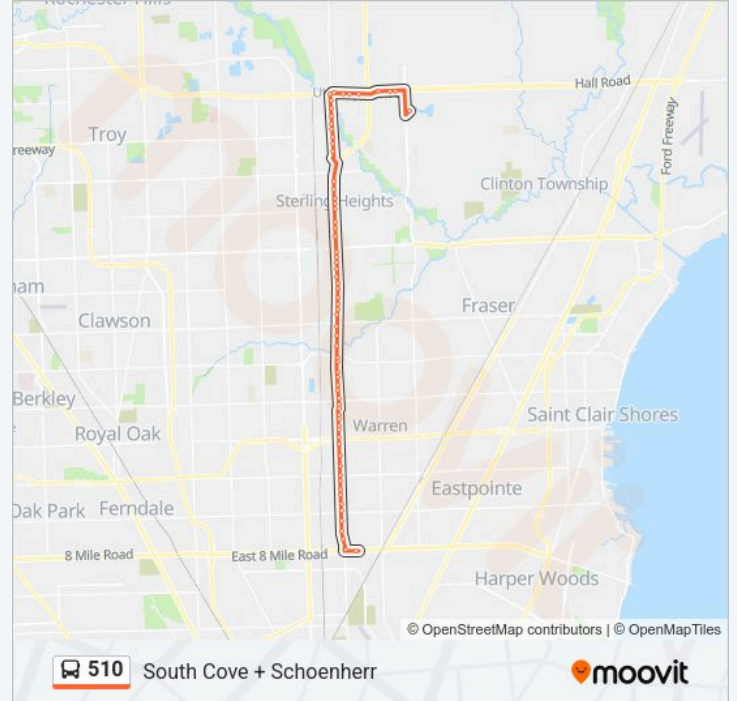

Van Dyke + Masonic

Van Dyke + Jenny

Van Dyke + 14 Mile Rd

Van Dyke Walmart

Van Dyke + Denwood

Van Dyke + Crestview

Van Dyke + Irving

Van Dyke + 15 Mile Rd

Van Dyke + 15 Mile Road NE

Van Dyke + Ruby Tuesday

Van Dyke + Brougham

Van Dyke + Public Storage

Van Dyke + Shopping Center

Van Dyke + 16 Mile Rd

Van Dyke + Sterling Plaza

Van Dyke + 16 1/2 Mile

Van Dyke + Willesdon Squa

Van Dyke + 17 Mile Rd

Van Dyke + Ifo Burlington

Van Dyke + Plumbrook

Van Dyke + Independence D

Van Dyke + Constitution B

Van Dyke + 18 1/2 Mile Rd

Van Dyke + Gage Crescent

Van Dyke + Dawn

Van Dyke + Utica

Van Dyke + Riverland

Van Dyke + Triangle Dr

Van Dyke + X From River Vista

Van Dyke + Canal

Van Dyke & Hall Rd

Hall Rd + Van Dyke