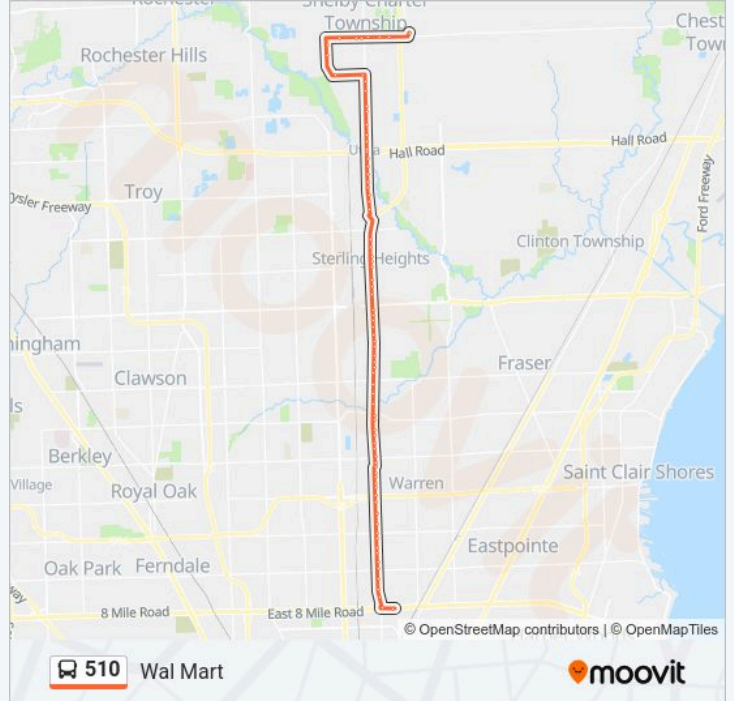

Use the Moovit App to find the closest 510 bus station near you and find out when is the next 510 bus arriving.

Direction: Wal Mart

78 stops

[VIEW LINE SCHEDULE](#)

Bel Air Shopping Center
Van Dyke + 8 Mile Rd
Van Dyke + Westminister
Van Dyke + Toepfer
Van Dyke + Hupp
Van Dyke + 9 Mile Rd
Van Dyke + Lozier
Van Dyke + Stephens
Van Dyke @ Superior
Van Dyke + Edward
Van Dyke + 10 Mile Rd
Van Dyke + Engleman
Van Dyke + Busch
Van Dyke + Menge
Van Dyke + 11 Mile
Van Dyke + Garbor
Van Dyke + Farnum
Van Dyke + Martin
Van Dyke + Francine
Van Dyke + Gerald
Van Dyke + Marian

510 bus Info

Direction: Wal Mart

Stops: 78

Trip Duration: 50 min

Line Summary:

- Van Dyke + 12 Mile Rd
- Van Dyke + Kennedy Circle South
- Van Dyke + Civic Center South
- Van Dyke + Civic Center North
- Van Dyke + Kennedy Circle North
- Van Dyke + Old 13 Mile Rd NE
- Van Dyke + Chicago
- Van Dyke + Masonic
- Van Dyke + Jenny
- Van Dyke + 14 Mile Rd
- Van Dyke Walmart
- Van Dyke + Denwood
- Van Dyke + Crestview
- Van Dyke + Irving
- Van Dyke + 15 Mile Rd
- Van Dyke + 15 Mile Road NE
- Van Dyke + Ruby Tuesday
- Van Dyke + Brougham
- Van Dyke + Public Storage
- Van Dyke + Shopping Center
- Van Dyke + 16 Mile Rd
- Van Dyke + Sterling Plaza
- Van Dyke + 16 1/2 Mile
- Van Dyke + Willesdon Squa
- Van Dyke + 17 Mile Rd
- Van Dyke + Ifo Burlington
- Van Dyke + Plumbrook
- Van Dyke + Independence D
- Van Dyke + Constitution B
- Van Dyke + 18 1/2 Mile Rd
- Van Dyke + Gage Crescent
- Van Dyke + Dawn

Van Dyke + Utica

Van Dyke + Riverland

Van Dyke + Triangle Dr

Van Dyke + X From River Vista

Van Dyke + Canal

Van Dyke & Hall Rd

Van Dyke + Hall Rd

Van Dyke + Mcclenan

Van Dyke + Hahn

Van Dyke + Messmore

Van Dyke + 21 Mile Rd

Van Dyke + Aldis

Van Dyke + Rhode

Van Dyke + Mary Ann

22 Mile + Van Dyke

22 Mile + Shelby NE