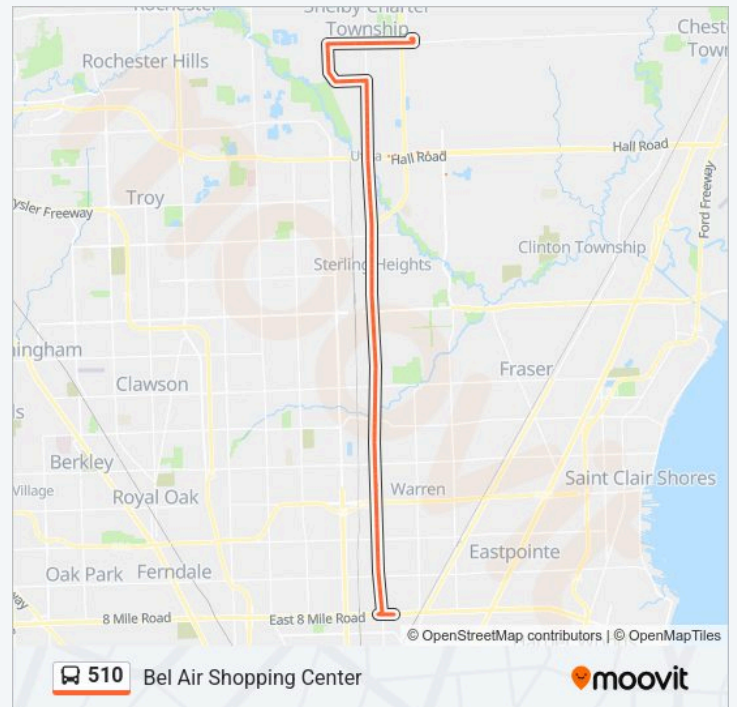

Van Dyke + 19 Mile Rd

Van Dyke + 18 1/2 Mile

Van Dyke + 18 Mile Rd

Van Dyke + Constitution

Van Dyke + Independence

Van Dyke + Plumbrook

Saturday

4:45 AM-10:45 PM

Sunday

6:48 AM-9:39 PM

510 bus Info

Direction: Bel Air Shopping Center

Stops: 80

Trip Duration: 48 min

Line Summary:

Van Dyke + 39333

Van Dyke + 17 Mile Rd

Van Dyke + 16 1/2 Mile Road

Van Dyke + Daimler Chrysler

Van Dyke + 16 Mile Rd

Van Dyke + Meijer

Van Dyke + 15 Mile

Van Dyke + 15 Mile Rd

Van Dyke + Super 8