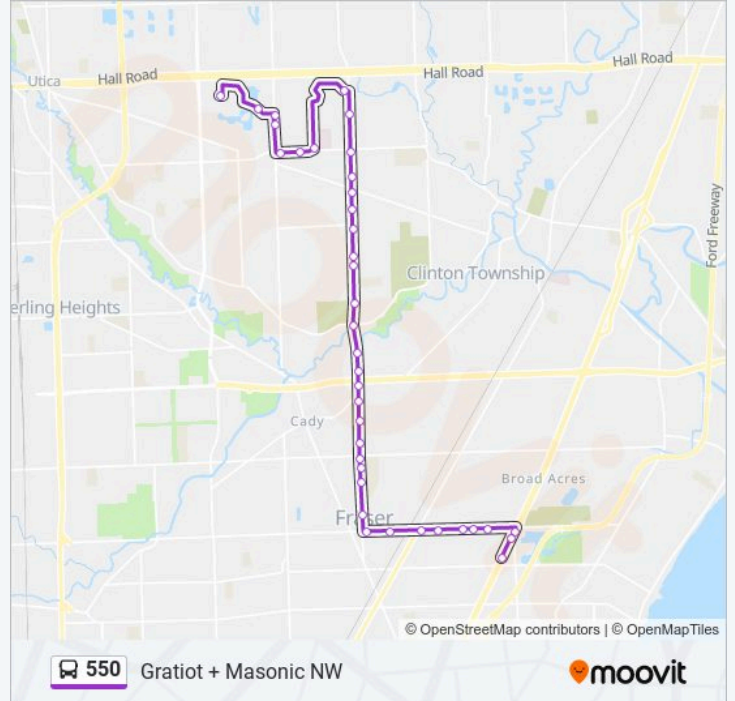

### 550 bus Info

**Direction:** Gratiot + Masonic NW

**Stops:** 38

**Trip Duration:** 30 min

**Line Summary:**

Garfield + Moravian

Garfield + Faulman

Garfield + 15 Mile NW

Garfield + 15 Mile Rd SW

Garfield + Mulvey

Garfield + Fraser High

Garfield + Klein

14 Mile Rd + Garfield

14 Mile Rd + Fraser

14 Mile Rd + Grosebeck

14 Mile Rd + Kelly

14 Mile Rd + Cheryl

14 Mile Rd + Beaconsfield

14 Mile Rd + Barris

Gratiot + 14 Mile Rd

Gratiot + Lakeworth

Gratiot + Masonic NW

**Direction: Lakeside Mall**

42 stops

[VIEW LINE SCHEDULE](#)

Gratiot + Masonic NW

14 Mile Rd + Gratiot

14 Mile Rd + Wurfel

14 Mile Rd + Beaconsfield

14 Mile Rd + Cheryl

14 Mile Rd + Kelly

14 Mile Rd + Grosebeck