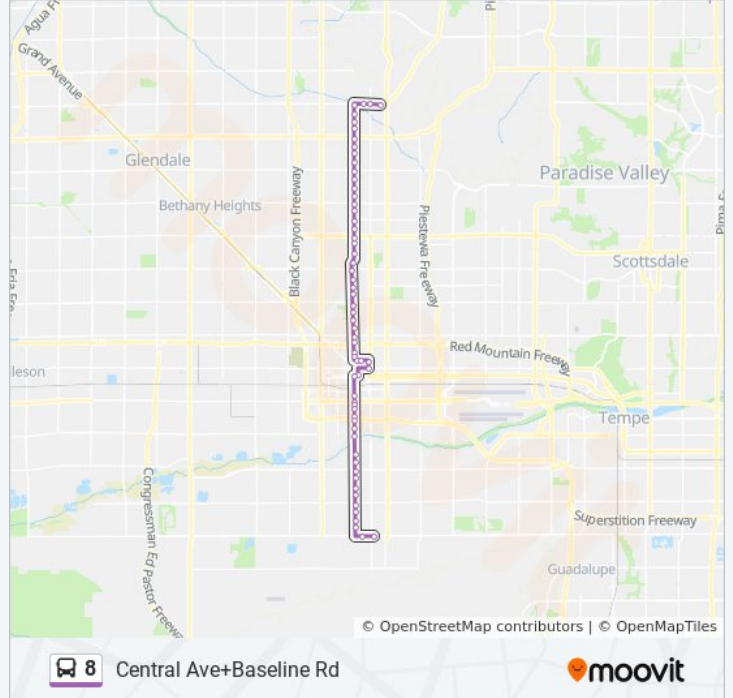

Central Ave+Baseline Rd

Get The App

The 8 bus line (Central Ave+Baseline Rd) has 2 routes. For regular weekdays, their operation hours are:  
 (1) Central Ave+Baseline Rd: 4:08 AM - 11:11 PM (2) Dunlap+3rd St: 3:48 AM - 10:57 PM  
 Use the Moovit App to find the closest 8 bus station near you and find out when is the next 8 bus arriving.

**Direction: Central Ave+Baseline Rd**  
 61 stops  
[VIEW LINE SCHEDULE](#)

**8 bus Time Schedule**  
 Central Ave+Baseline Rd Route Timetable:

Sunday	4:44 AM - 11:03 PM
Monday	4:08 AM - 11:11 PM
Tuesday	4:08 AM - 11:11 PM
Wednesday	4:08 AM - 11:11 PM
Thursday	4:08 AM - 11:11 PM
Friday	4:08 AM - 11:11 PM
Saturday	4:44 AM - 11:03 PM

**8 bus Info**  
**Direction:** Central Ave+Baseline Rd  
**Stops:** 61  
**Trip Duration:** 55 min  
**Line Summary:**

- Sunnyslope Tc
- Dunlap Av & Central Av
- Dunlap Av & 2nd Dr
- 7th Av & Dunlap Av
- 7th Av & Why Worry Ln
- 7th Av & Butler Dr
- 7th Av & El Camino Dr
- 7th Av & Northern Av
- 7th Av & Frier Dr
- 7th Av & Vista Av
- 7th Av & Myrtle Av
- 7th Av & Glendale Av
- 7th Av & Ocotillo Rd
- 7th Av & Maryland Av
- 7th Av & Rose Ln
- 7th Av & Bethany Home Rd
- 7th Av & Solano Dr
- 7th Av & Missouri Av
- 7th Av & Colter St
- 7th Av & Camelback Rd
- 7th Av & Elm St
- 7th Av & Campbell Av

7th Av & Southern Av  
 7th Av & Alta Vista Rd  
 7th Av & Vineyard Rd  
 7th Av & Fremont Rd  
 Baseline Rd & 4th Av  
 Baseline Rd & Central Av

**Direction: Dunlap+3rd St**

62 stops

[VIEW LINE SCHEDULE](#)