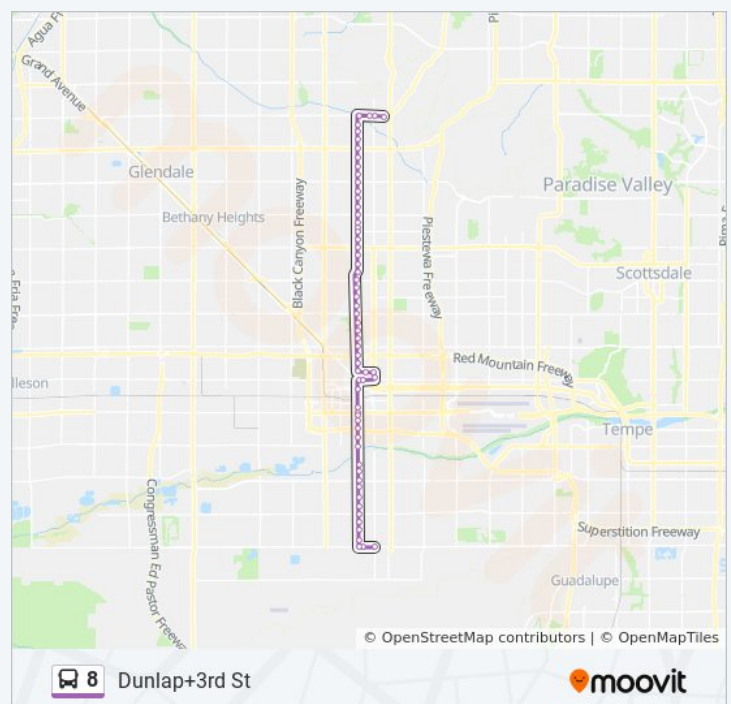

**8 bus Info**  
**Direction:** Central Ave+Baseline Rd  
**Stops:** 61  
**Trip Duration:** 55 min  
**Line Summary:**

- Sunnyslope Tc
- Dunlap Av & Central Av
- Dunlap Av & 2nd Dr
- 7th Av & Dunlap Av
- 7th Av & Why Worry Ln
- 7th Av & Butler Dr
- 7th Av & El Camino Dr
- 7th Av & Northern Av
- 7th Av & Frier Dr
- 7th Av & Vista Av
- 7th Av & Myrtle Av
- 7th Av & Glendale Av
- 7th Av & Ocotillo Rd
- 7th Av & Maryland Av
- 7th Av & Rose Ln
- 7th Av & Bethany Home Rd
- 7th Av & Solano Dr
- 7th Av & Missouri Av
- 7th Av & Colter St
- 7th Av & Camelback Rd
- 7th Av & Elm St
- 7th Av & Campbell Av

7th Av & Southern Av  
 7th Av & Alta Vista Rd  
 7th Av & Vineyard Rd  
 7th Av & Fremont Rd  
 Baseline Rd & 4th Av  
 Baseline Rd & Central Av

**Direction: Dunlap+3rd St**

62 stops

[VIEW LINE SCHEDULE](#)

**8 bus Time Schedule**

Dunlap+3rd St Route Timetable:

Sunday	4:59 AM - 11:09 PM
Monday	3:48 AM - 10:57 PM
Tuesday	3:48 AM - 10:57 PM
Wednesday	3:48 AM - 10:57 PM
Thursday	3:48 AM - 10:57 PM
Friday	3:48 AM - 10:57 PM
Saturday	4:59 AM - 11:09 PM

**8 bus Info**

**Direction:** Dunlap+3rd St

**Stops:** 62

**Trip Duration:** 57 min

**Line Summary:**

Central Av & Asu University Center

Fillmore St & 1st Av

Fillmore St & 3rd Av