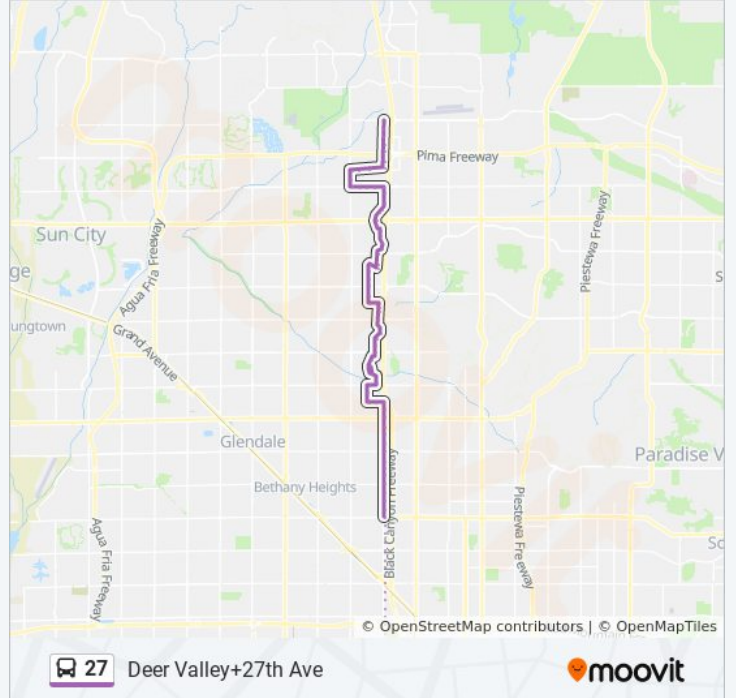

27th Av & Van Buren St

27th Av & Fillmore St

27th Av & Roosevelt St

27th Av & I-10 Fwy

27 bus Time Schedule

Deer Valley+27th Ave Route Timetable:

Sunday	4:59 AM - 11:16 PM
Monday	3:58 AM - 10:37 PM
Tuesday	3:58 AM - 10:37 PM
Wednesday	3:58 AM - 10:37 PM
Thursday	3:58 AM - 10:37 PM
Friday	3:58 AM - 10:37 PM
Saturday	4:59 AM - 11:16 PM

27 bus Info

Direction: Deer Valley+27th Ave

Stops: 92

Trip Duration: 86 min

Line Summary:

27th Av & Mcdowell Rd
27th Av & Palm Ln
27th Av & Encanto Bl
27th Av & Virginia Av
27th Av & Thomas Rd
27th Av & Earll Dr
27th Av & Osborn Rd
27th Av & Weldon Av
27th Av & Indian School Rd
27th Av & Glenrosa Av
27th Av & Campbell Av
27th Av & Highland Av
27th Av & Camelback Rd
27th Av & Colter St
27th Av & Missouri Av
27th Av & Montebello Av
27th Av & Bethany Home Rd
27th Av & Claremont St
27th Av & Maryland Av
27th Av & Ocotillo Rd
27th Av & Glendale Av
27th Av & Myrtle Av
27th Av & Orangewood Av
27th Av & Belmont Av
27th Av & Northern Av
27th Av & Griswold Rd
Butler Dr & 27th Av
Butler Dr & 29th Av
Butler Dr & 31st Av
31st Av & Diana Av
31st Av & 8727 North
Dunlap Av & 31st Av
29th Av & Dunlap Av

Metro Pkwy E & 9445 North

Thelda Williams Tc

Metro Pkwy E & Cheryl Dr

Metro Pkwy E & 27th Av

28th Dr & Peoria Av

28th Dr & Mercer Ln

28th Dr & 11221 North

28th Dr & 11459 North

28th Dr & Laurel Ln

28th Dr & Cactus Rd

28th Dr & Larkspur Dr

28th Dr & Windrose Dr

Sweetwater Av & 29th Av

31st Av & Sweetwater Av

31st Av & Willow Av

31st Av & Calavar Rd